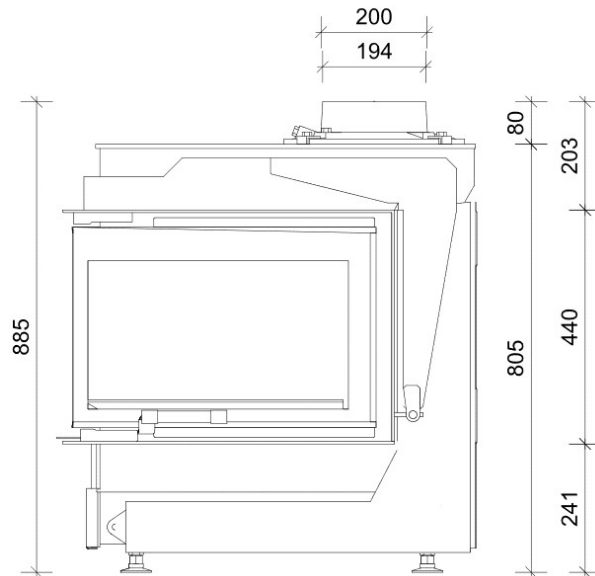

Stutzen 200

D3PR200

Maße in mm

Anbaurahmen seitlich und unten + Verlängerung  
Tragrahmen

Maße in mm