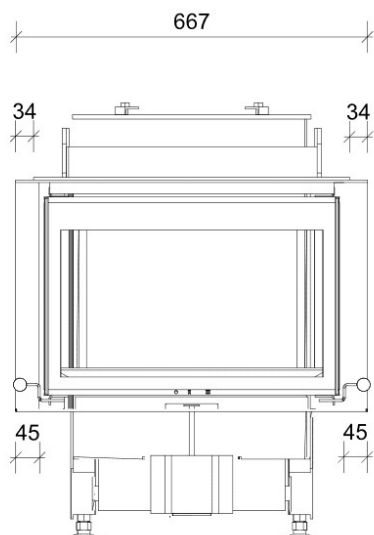

Stutzen 200

D3PR200

Maße in mm

Anbaurahmen seitlich und unten + Verlängerung  
Tragrahmen

Maße in mm