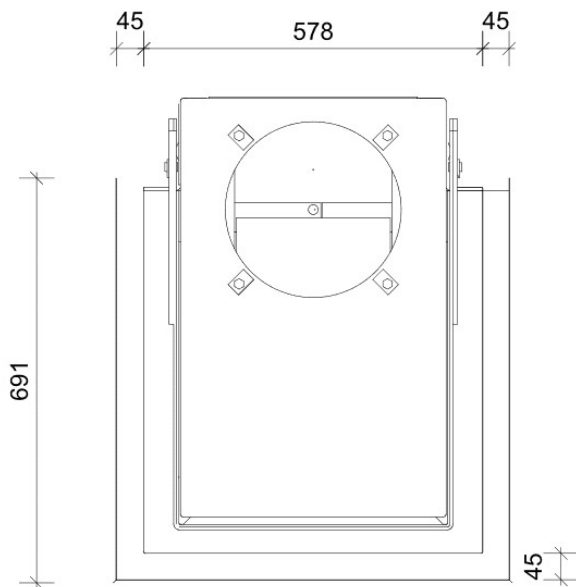

Stutzen 200

D3PR200

Maße in mm

Anbaurahmen seitlich und unten + Verlängerung  
Tragrahmen

Maße in mm