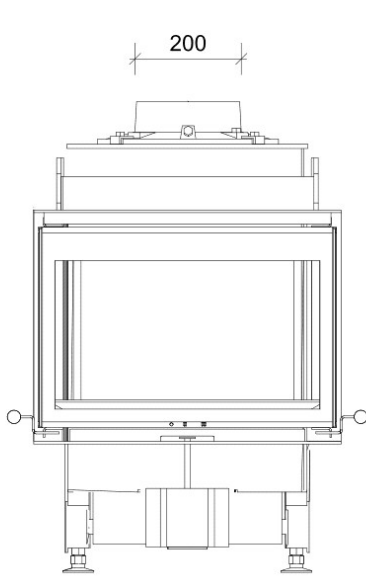

Stutzen 200

D3PR200

Maße in mm

Anbaurahmen seitlich und unten + Verlängerung  
Tragrahmen

Maße in mm