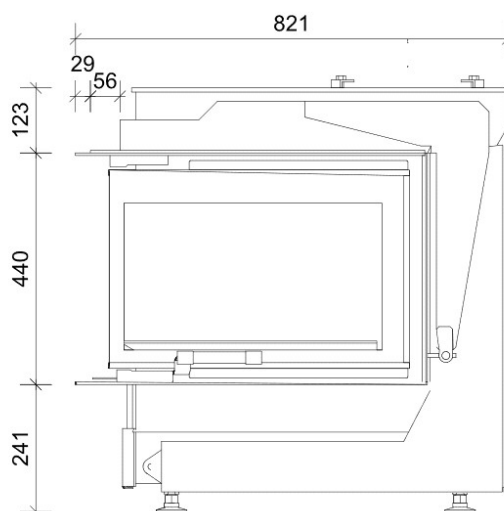

Stutzen 200

D3PR200

Maße in mm

Anbaurahmen seitlich und unten + Verlängerung  
Tragrahmen

Maße in mm