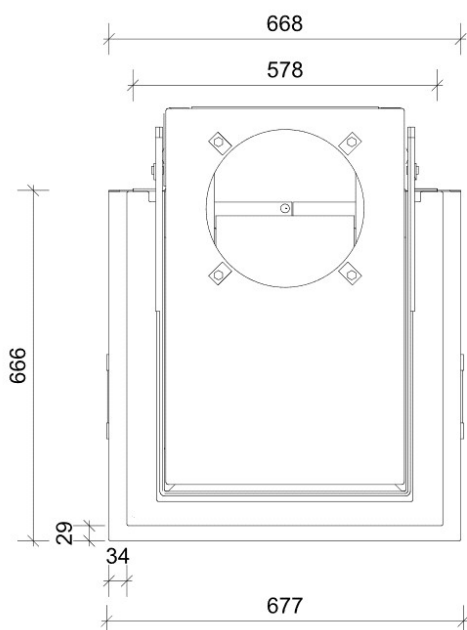

Stutzen 200

D3PR200

Maße in mm

Anbaurahmen seitlich und unten + Verlängerung  
Tragrahmen

Maße in mm