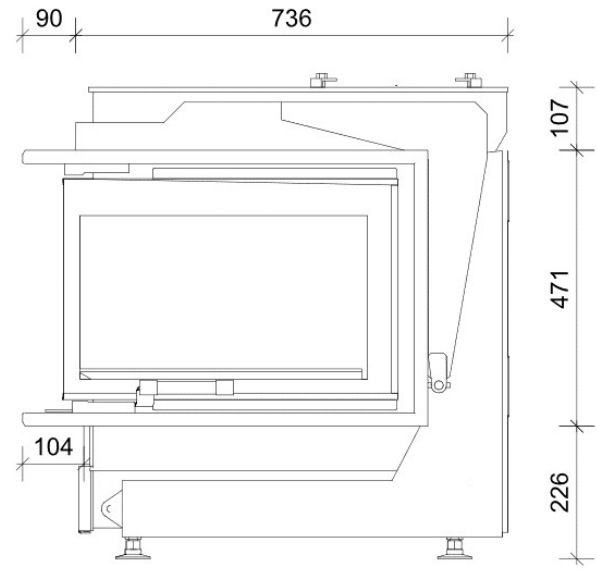

Stutzen 200

D3PR200

Maße in mm

Anbaurahmen seitlich und unten + Verlängerung  
Tragrahmen

Maße in mm