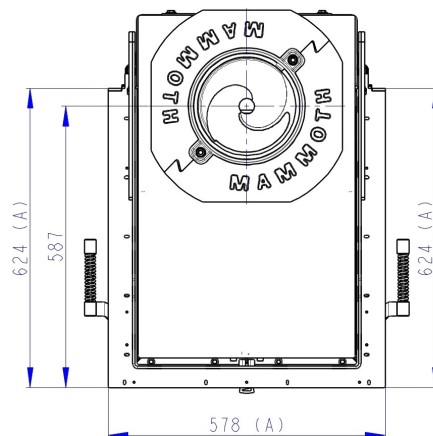

Stutzen 200

D3PR200

Maße in mm

Anbaurahmen seitlich und unten + Verlängerung  
Tragrahmen

Maße in mm