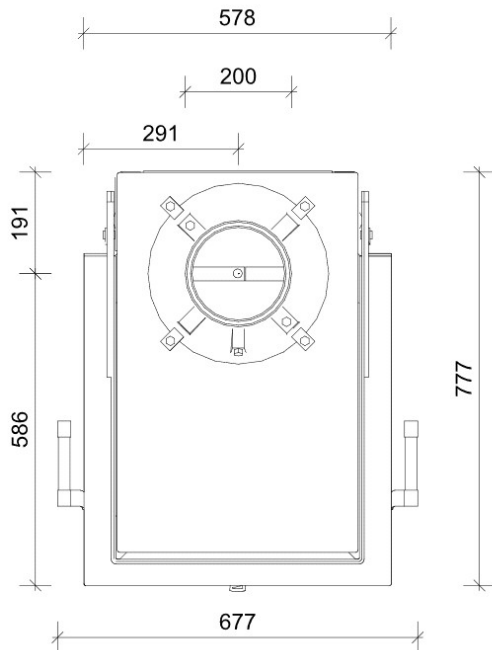

Stutzen 200

D3PR200

Maße in mm

Anbaurahmen seitlich und unten + Verlängerung  
Tragrahmen

Maße in mm