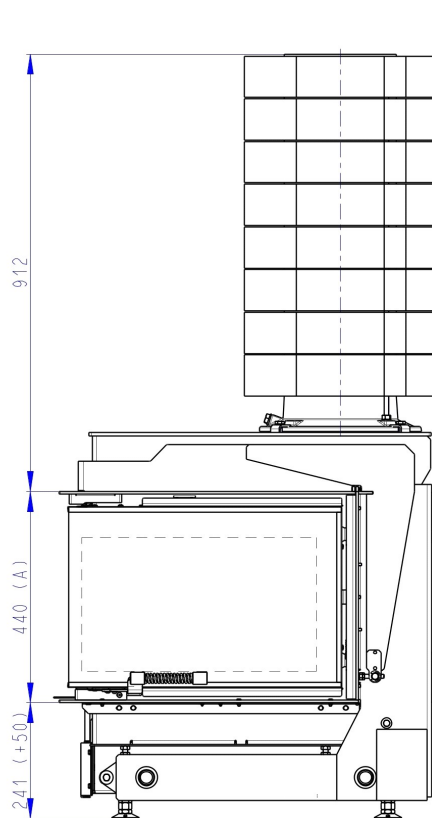

Stutzen 200

D3PR200

Maße in mm

Anbaurahmen seitlich und unten + Verlängerung  
Tragrahmen

Maße in mm