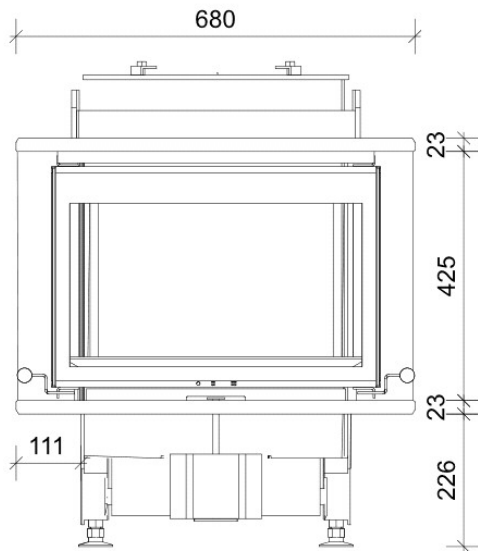

Stutzen 200

D3PR200

Maße in mm

Anbaurahmen seitlich und unten + Verlängerung  
Tragrahmen

Maße in mm