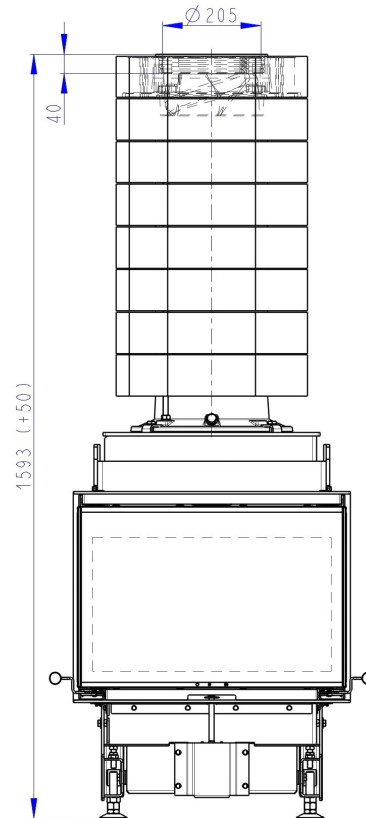

Stutzen 200

D3PR200

Maße in mm

Anbaurahmen seitlich und unten + Verlängerung  
Tragrahmen

Maße in mm