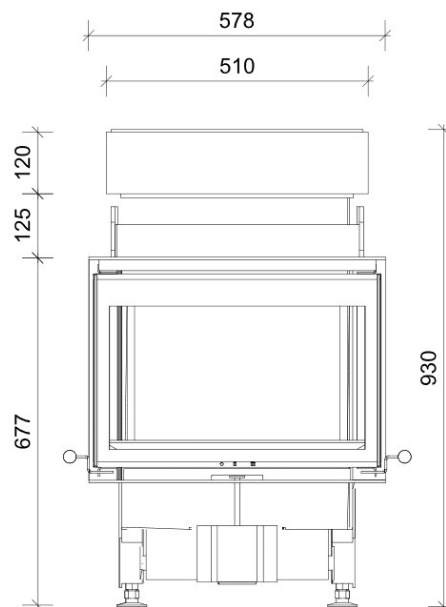

Stutzen 200

D3PR200

Maße in mm

Anbaurahmen seitlich und unten + Verlängerung  
Tragrahmen

Maße in mm