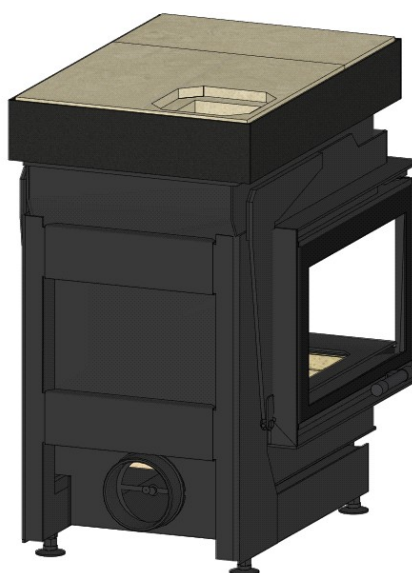

Stutzen 200

D3PR200

Maße in mm

Anbaurahmen seitlich und unten + Verlängerung  
Tragrahmen

Maße in mm