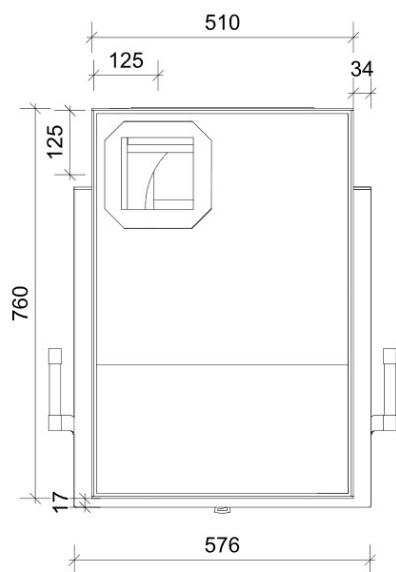

Stutzen 200

D3PR200

Maße in mm

Anbaurahmen seitlich und unten + Verlängerung  
Tragrahmen

Maße in mm