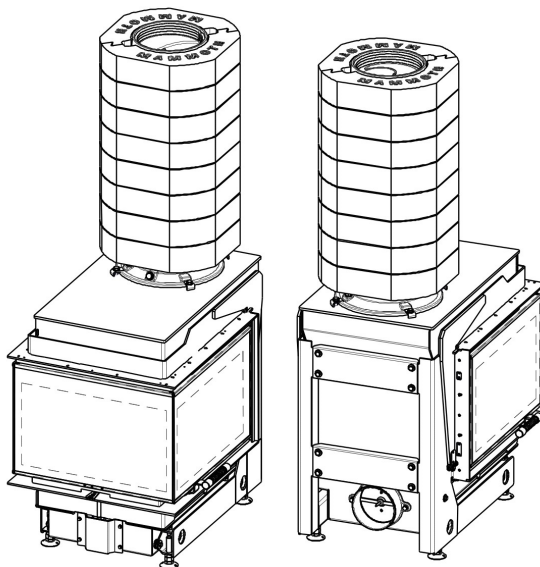

Stutzen 200

D3PR200

Maße in mm

Anbaurahmen seitlich und unten + Verlängerung  
Tragrahmen

Maße in mm