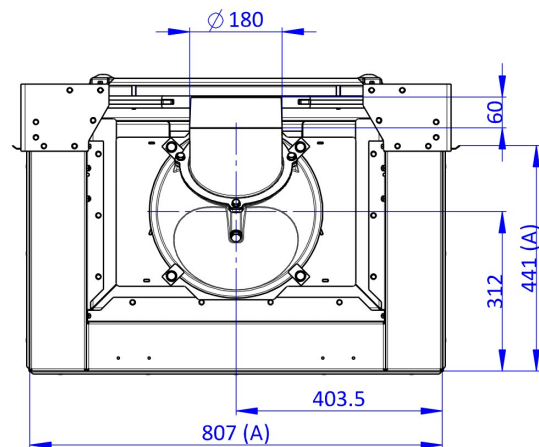

Maße in mm

A - Einbaumaß
C - Zentrale Luftzufuhr
L - freie Glassichtfläche

A - Einbaumaß
C - Zentrale Luftzufuhr
L - freie Glassichtfläche

A - Einbaumaß
C - Zentrale Luftzufuhr
L - freie Glassichtfläche

Speicheraufsatz

D3PR200F + AKKUM KV 04FB

Maße in mm

A - Einbaumaß
C - Zentrale Luftzufuhr
L - freie Glassichtfläche

Blendrahmen 3-seitig

IC3LH RAM 11

Maße in mm

A - Einbaumaß
C - Zentrale Luftzufuhr
L - freie Glassichtfläche

Blendrahmen 4-seitig

IC3LH RAM 12

Maße in mm

A - Einbaumaß
C - Zentrale Luftzufuhr
L - freie Glassichtfläche

Tragrahmen

IC3LH RAM 15

Maße in mm

A - Einbaumaß
C - Zentrale Luftzufuhr
L - freie Glassichtfläche

Maße in mm

A - Einbaumaß
C - Zentrale Luftzufuhr
L - freie Glassichtfläche