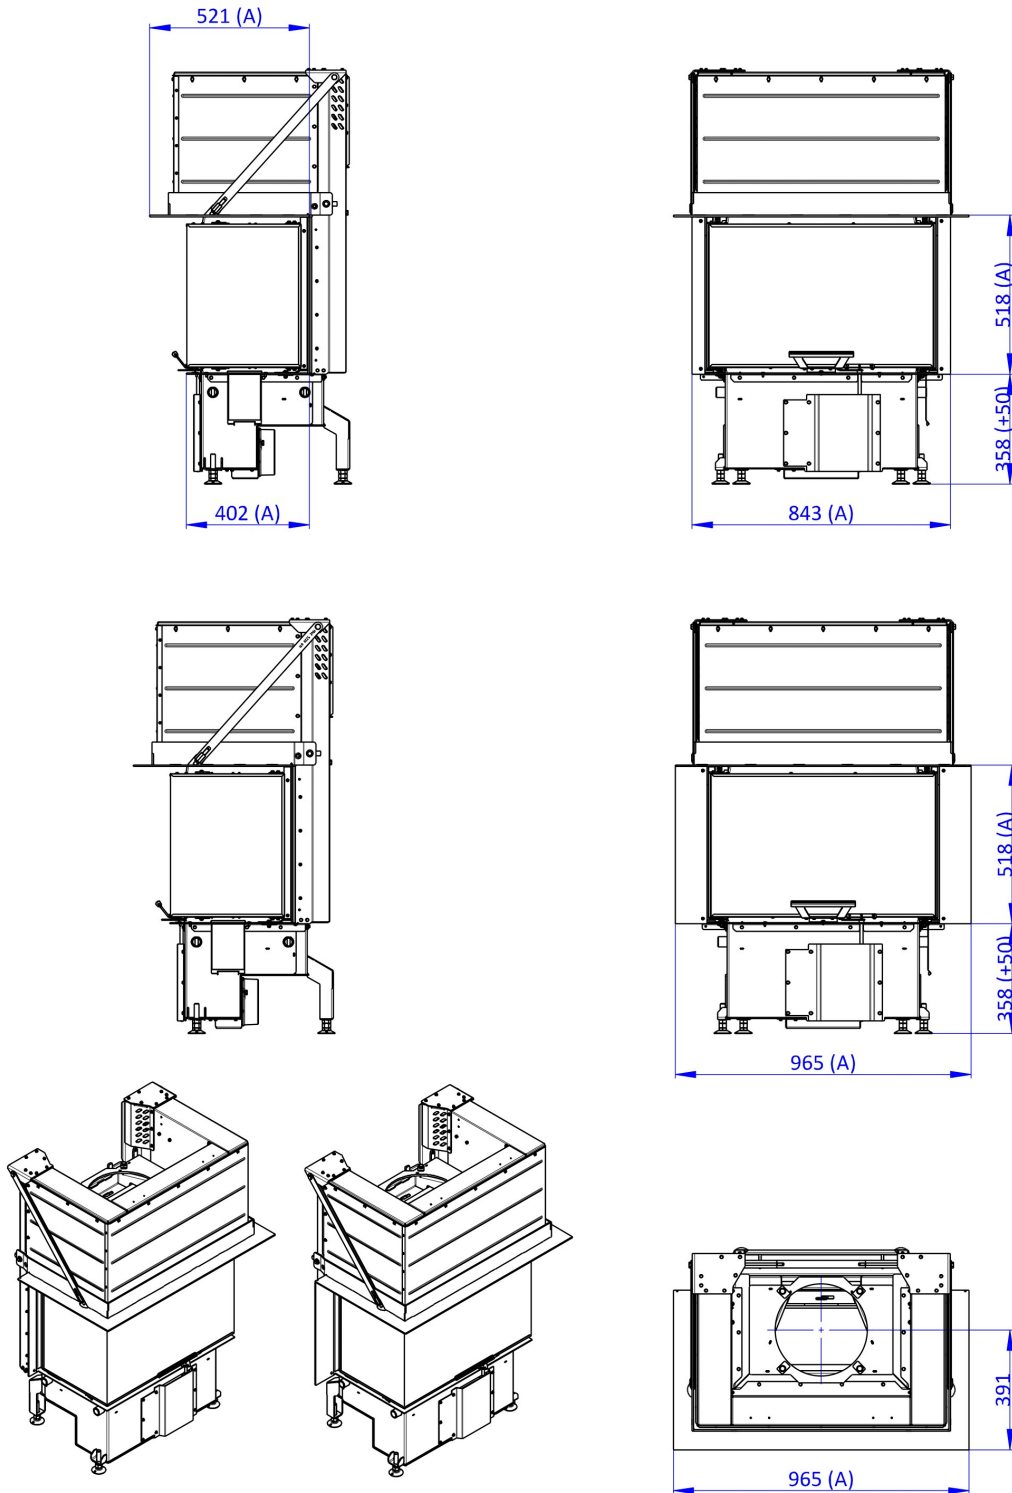

Blendrahmen 4-seitig

IC3LH RAM 12

Maße in mm

A - Einbaumaß
C - Zentrale Luftzufuhr
L - freie Glassichtfläche

Tragrahmen

IC3LH RAM 15

Maße in mm

A - Einbaumaß
C - Zentrale Luftzufuhr
L - freie Glassichtfläche

Tragrahmen + Blendrahmen 3-seitig

IC3LH RAM 15 + RAM 11

Maße in mm

A - Einbaumaß
C - Zentrale Luftzufuhr
L - freie Glassichtfläche

Tragrahmen + Blendrahmen 4-seitig

IC3LH RAM 15 + RAM 12

Maße in mm

A - Einbaumaß
C - Zentrale Luftzufuhr
L - freie Glassichtfläche

Tragrahmen + Anbaurahmen seitlich schmal/breit

IC3LH RAM 15 + RAM 13

Maße in mm

A - Einbaumaß
C - Zentrale Luftzufuhr
L - freie Glassichtfläche

Tragrahmen + Anbaurahmen seitlich und unten

IC3LH RAM 15 + RAM 14

Maße in mm

A - Einbaumaß
C - Zentrale Luftzufuhr
L - freie Glassichtfläche