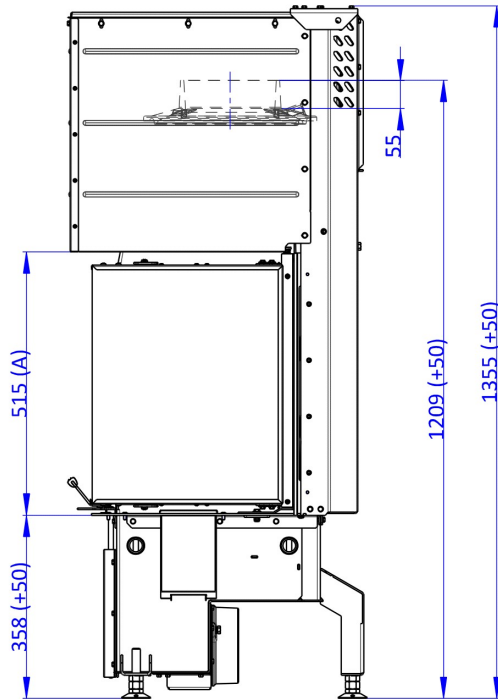

Maße in mm

A - Einbaumaß
C - Zentrale Luftzufuhr
L - freie Glassichtfläche

A - Einbaumaß
C - Zentrale Luftzufuhr
L - freie Glassichtfläche

A - Einbaumaß
C - Zentrale Luftzufuhr
L - freie Glassichtfläche

Speicheraufsatz

D3PR200F + AKKUM KV 04FB

Maße in mm

A - Einbaumaß
C - Zentrale Luftzufuhr
L - freie Glassichtfläche

Blendrahmen 3-seitig

IC3LH RAM 11

Maße in mm

A - Einbaumaß
C - Zentrale Luftzufuhr
L - freie Glassichtfläche

Blendrahmen 4-seitig

IC3LH RAM 12

Maße in mm

A - Einbaumaß
C - Zentrale Luftzufuhr
L - freie Glassichtfläche

Tragrahmen

IC3LH RAM 15

Maße in mm

A - Einbaumaß
C - Zentrale Luftzufuhr
L - freie Glassichtfläche

Maße in mm

A - Einbaumaß
C - Zentrale Luftzufuhr
L - freie Glassichtfläche