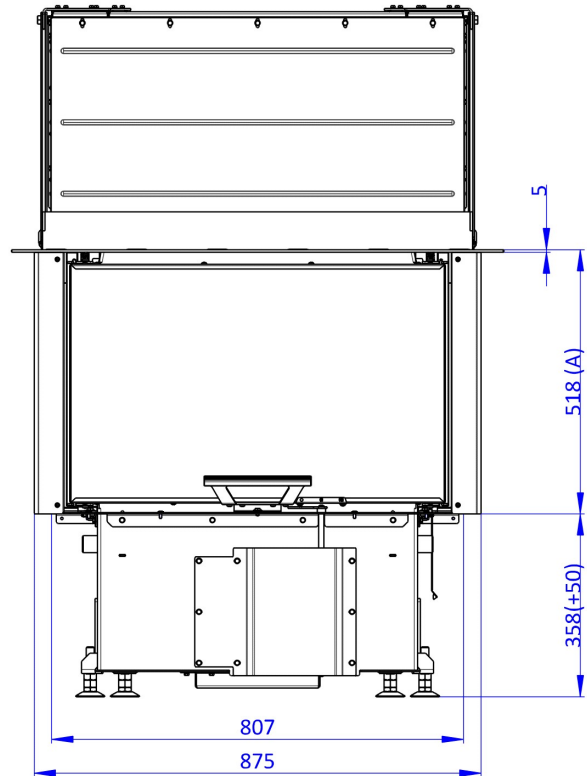

Blendrahmen 4-seitig

IC3LH RAM 12

Maße in mm

A - Einbaumaß
C - Zentrale Luftzufuhr
L - freie Glassichtfläche

Tragrahmen

IC3LH RAM 15

Maße in mm

A - Einbaumaß
C - Zentrale Luftzufuhr
L - freie Glassichtfläche

Tragrahmen + Blendrahmen 3-seitig

IC3LH RAM 15 + RAM 11

Maße in mm

A - Einbaumaß
C - Zentrale Luftzufuhr
L - freie Glassichtfläche

Tragrahmen + Blendrahmen 4-seitig

IC3LH RAM 15 + RAM 12

Maße in mm

A - Einbaumaß
C - Zentrale Luftzufuhr
L - freie Glassichtfläche

Tragrahmen + Anbaurahmen seitlich schmal/breit

IC3LH RAM 15 + RAM 13

Maße in mm

A - Einbaumaß
C - Zentrale Luftzufuhr
L - freie Glassichtfläche

Tragrahmen + Anbaurahmen seitlich und unten

IC3LH RAM 15 + RAM 14

Maße in mm

A - Einbaumaß
C - Zentrale Luftzufuhr
L - freie Glassichtfläche