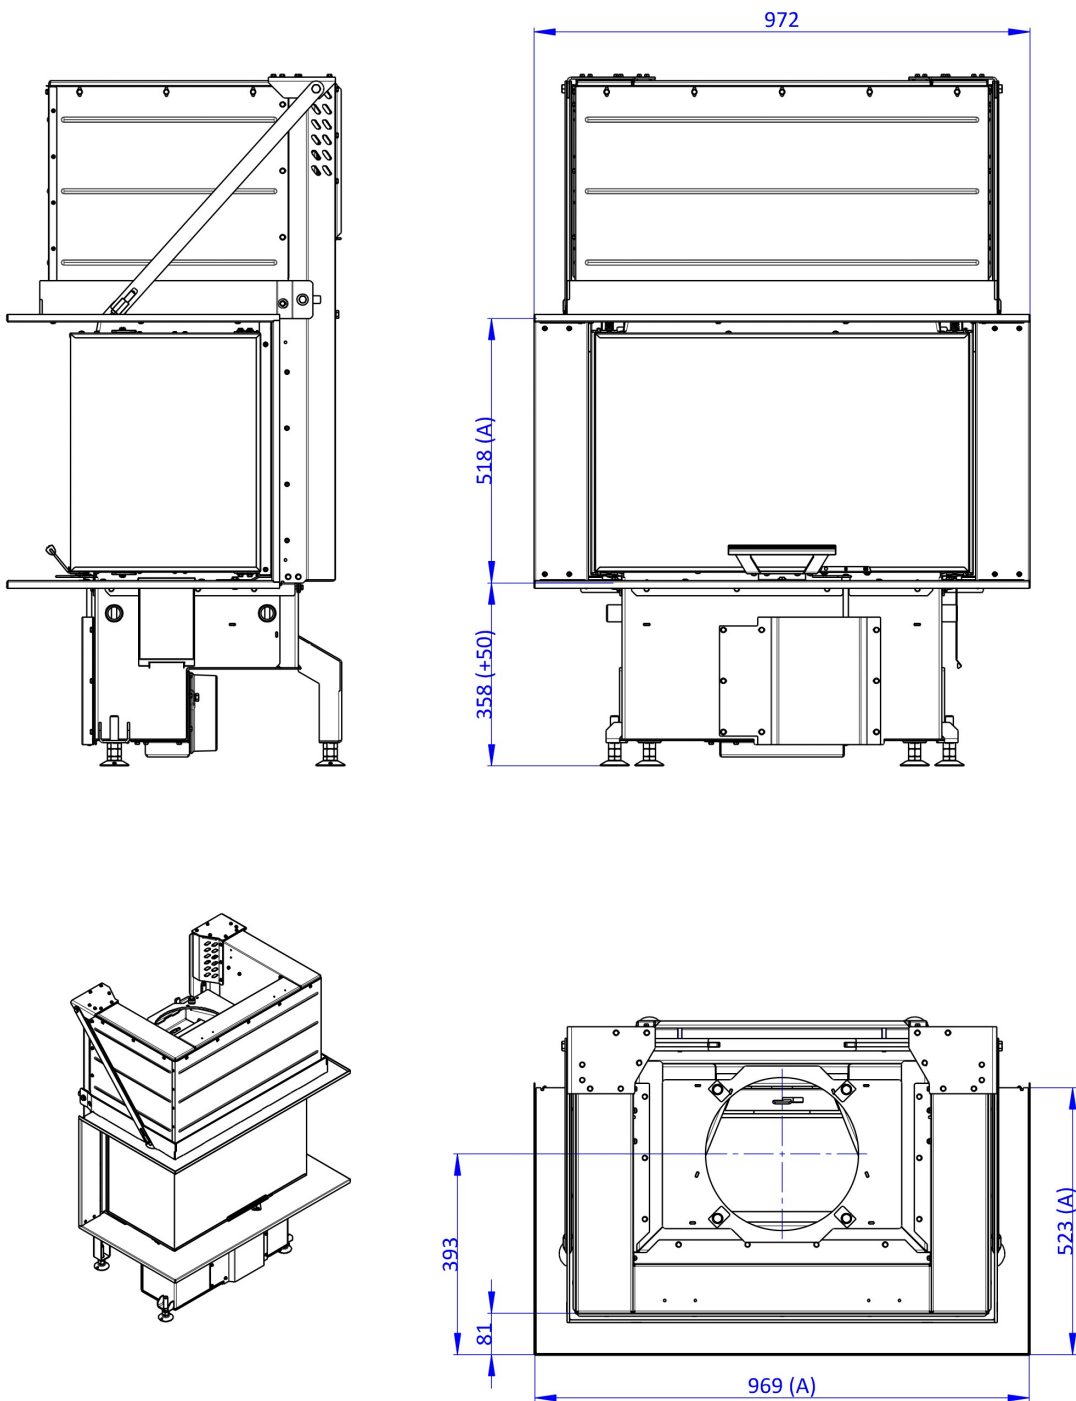

Blendrahmen 4-seitig

IC3LH RAM 12

Maße in mm

A - Einbaumaß
C - Zentrale Luftzufuhr
L - freie Glassichtfläche

Tragrahmen

IC3LH RAM 15

Maße in mm

A - Einbaumaß
C - Zentrale Luftzufuhr
L - freie Glassichtfläche

Tragrahmen + Blendrahmen 3-seitig

IC3LH RAM 15 + RAM 11

Maße in mm

A - Einbaumaß
C - Zentrale Luftzufuhr
L - freie Glassichtfläche

Tragrahmen + Blendrahmen 4-seitig

IC3LH RAM 15 + RAM 12

Maße in mm

A - Einbaumaß
C - Zentrale Luftzufuhr
L - freie Glassichtfläche

Tragrahmen + Anbaurahmen seitlich schmal/breit

IC3LH RAM 15 + RAM 13

Maße in mm

A - Einbaumaß
C - Zentrale Luftzufuhr
L - freie Glassichtfläche

Tragrahmen + Anbaurahmen seitlich und unten

IC3LH RAM 15 + RAM 14

Maße in mm

A - Einbaumaß
C - Zentrale Luftzufuhr
L - freie Glassichtfläche