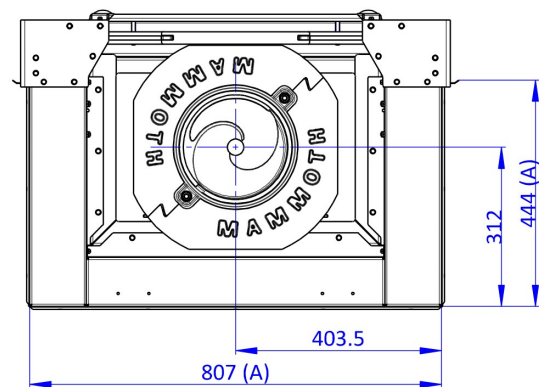

Maße in mm

A - Einbaumaß
C - Zentrale Luftzufuhr
L - freie Glassichtfläche

A - Einbaumaß
C - Zentrale Luftzufuhr
L - freie Glassichtfläche

A - Einbaumaß
C - Zentrale Luftzufuhr
L - freie Glassichtfläche

Speicheraufsatz

D3PR200F + AKKUM KV 04FB

Maße in mm

A - Einbaumaß
C - Zentrale Luftzufuhr
L - freie Glassichtfläche

Blendrahmen 3-seitig

IC3LH RAM 11

Maße in mm

A - Einbaumaß
C - Zentrale Luftzufuhr
L - freie Glassichtfläche

Blendrahmen 4-seitig

IC3LH RAM 12

Maße in mm

A - Einbaumaß
C - Zentrale Luftzufuhr
L - freie Glassichtfläche

Tragrahmen

IC3LH RAM 15

Maße in mm

A - Einbaumaß
C - Zentrale Luftzufuhr
L - freie Glassichtfläche

Tragrahmen + Blendrahmen 3-seitig

IC3LH RAM 15 + RAM 11

Maße in mm

A - Einbaumaß
C - Zentrale Luftzufuhr
L - freie Glassichtfläche

Tragrahmen + Blendrahmen 4-seitig

IC3LH RAM 15 + RAM 12

Maße in mm

A - Einbaumaß
C - Zentrale Luftzufuhr
L - freie Glassichtfläche