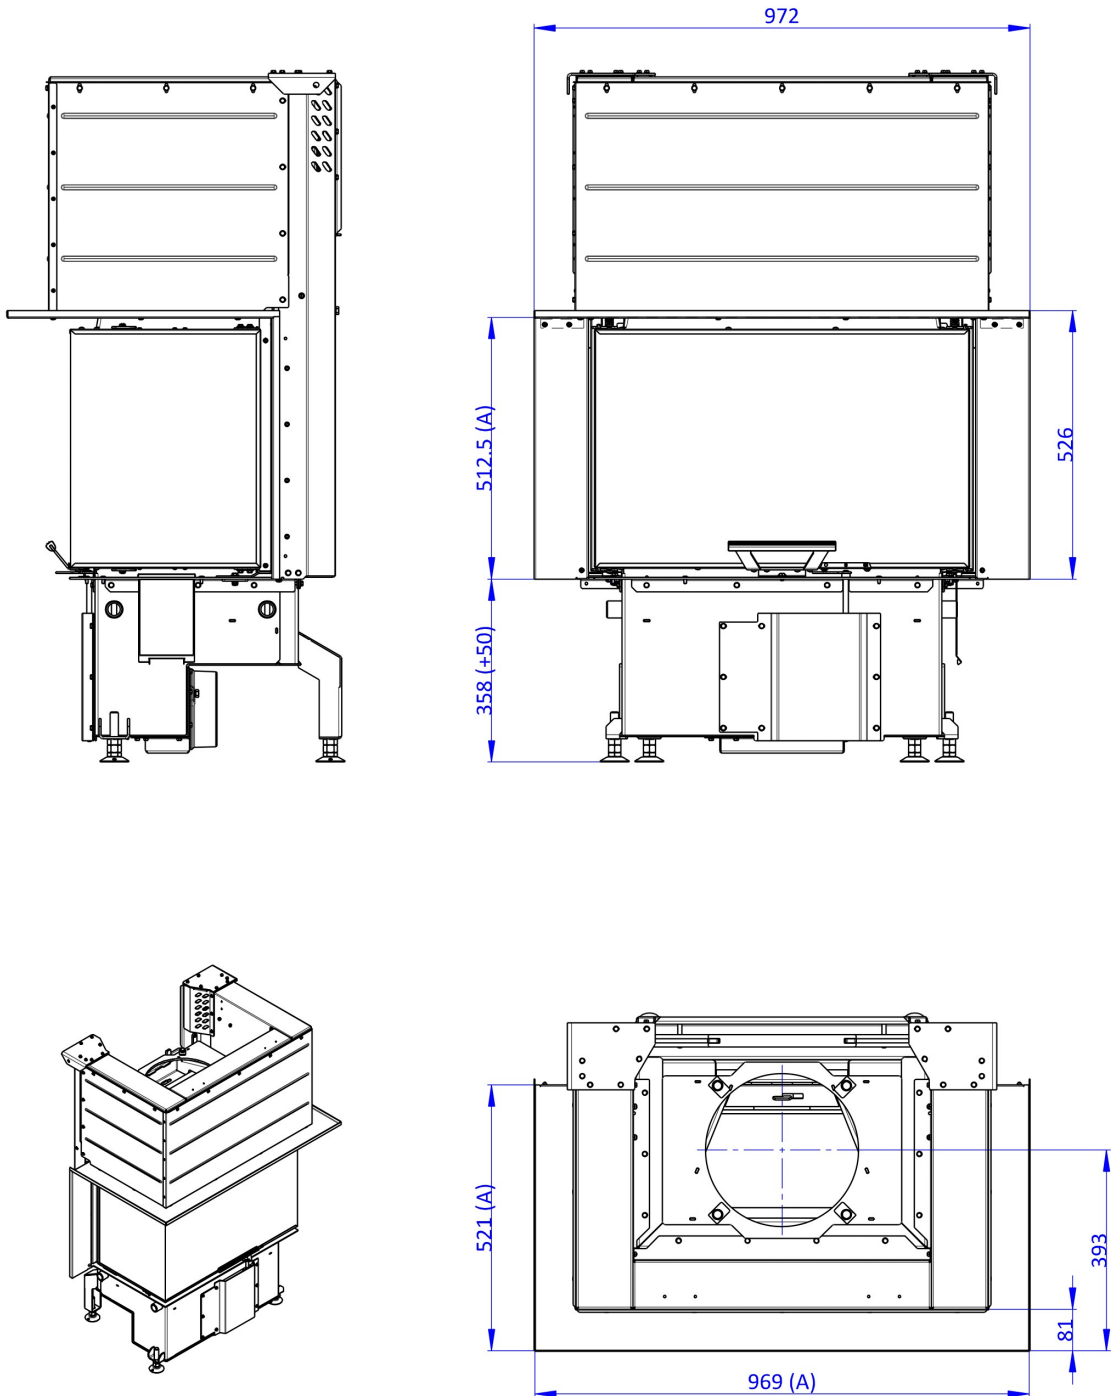

D3PR200F + AKKUM KV 04FB

Maße in mm

A - Einbaumaß
C - Zentrale Luftzufuhr
L - freie Glassichtfläche

Blendrahmen 3-seitig

IC3LH RAM 11

Maße in mm

A - Einbaumaß
C - Zentrale Luftzufuhr
L - freie Glassichtfläche

Blendrahmen 4-seitig

IC3LH RAM 12

Maße in mm

A - Einbaumaß
C - Zentrale Luftzufuhr
L - freie Glassichtfläche

Tragrahmen

IC3LH RAM 15

Maße in mm

A - Einbaumaß
C - Zentrale Luftzufuhr
L - freie Glassichtfläche

Tragrahmen + Blendrahmen 3-seitig

IC3LH RAM 15 + RAM 11

Maße in mm

A - Einbaumaß
C - Zentrale Luftzufuhr
L - freie Glassichtfläche

Tragrahmen + Blendrahmen 4-seitig

IC3LH RAM 15 + RAM 12

Maße in mm

A - Einbaumaß
C - Zentrale Luftzufuhr
L - freie Glassichtfläche

Maße in mm

A - Einbaumaß
C - Zentrale Luftzufuhr
L - freie Glassichtfläche