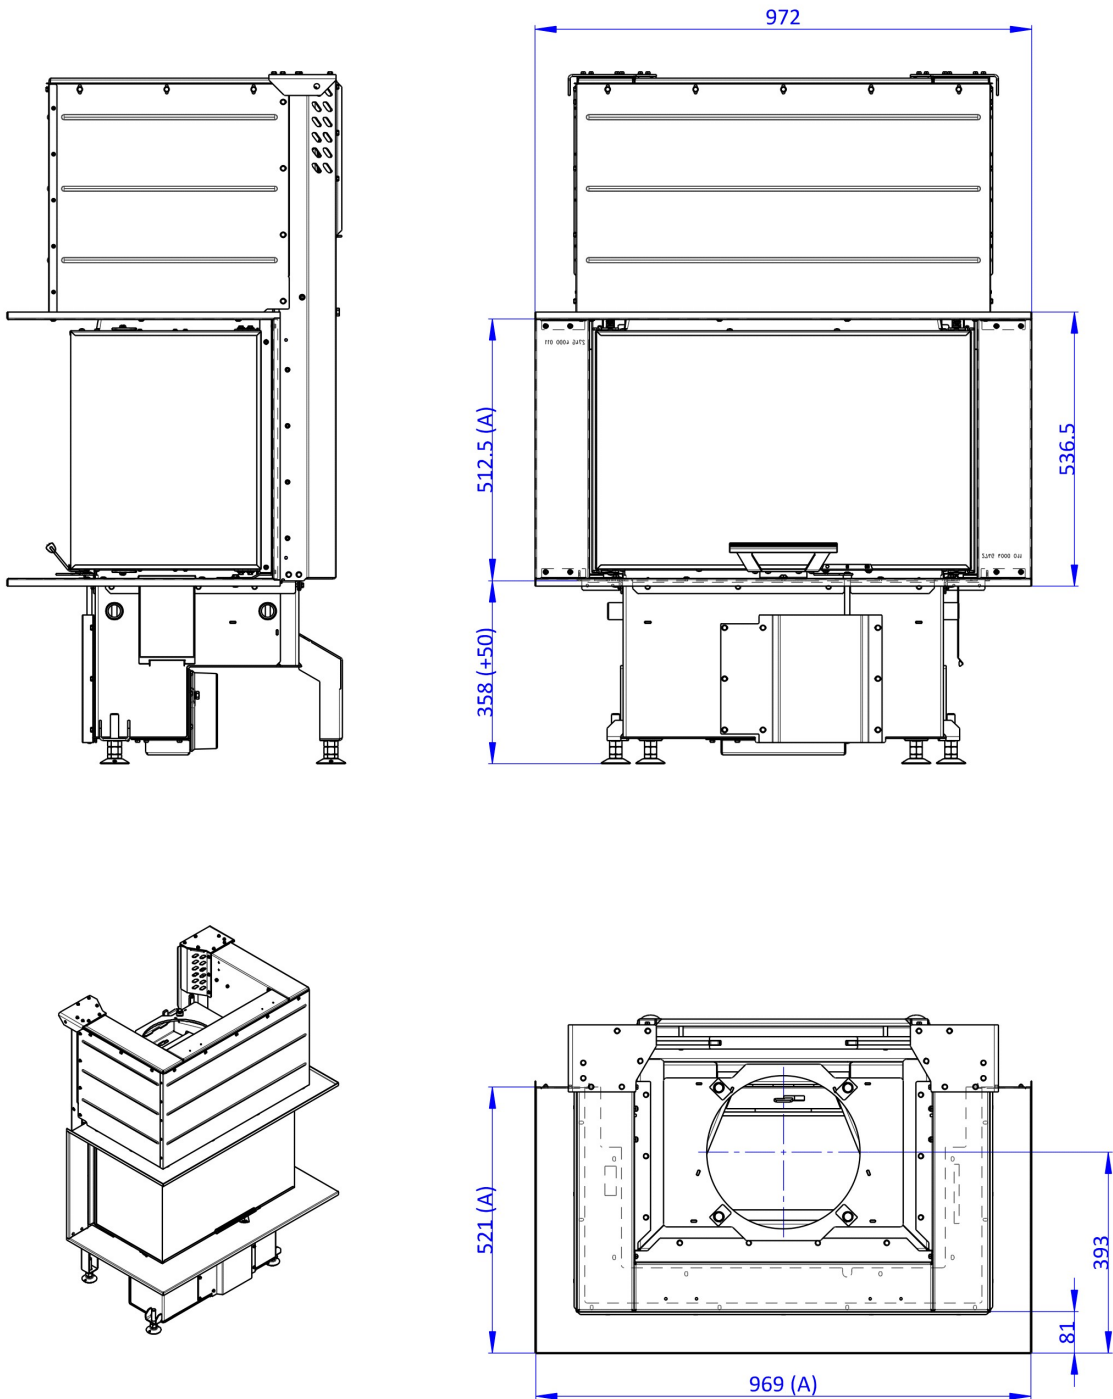

D3PR200F + AKKUM KV 04FB

Maße in mm

A - Einbaumaß
C - Zentrale Luftzufuhr
L - freie Glassichtfläche

Blendrahmen 3-seitig

IC3LH RAM 11

Maße in mm

A - Einbaumaß
C - Zentrale Luftzufuhr
L - freie Glassichtfläche

Blendrahmen 4-seitig

IC3LH RAM 12

Maße in mm

A - Einbaumaß
C - Zentrale Luftzufuhr
L - freie Glassichtfläche

Tragrahmen

IC3LH RAM 15

Maße in mm

A - Einbaumaß
C - Zentrale Luftzufuhr
L - freie Glassichtfläche

Tragrahmen + Blendrahmen 3-seitig

IC3LH RAM 15 + RAM 11

Maße in mm

A - Einbaumaß
C - Zentrale Luftzufuhr
L - freie Glassichtfläche

Tragrahmen + Blendrahmen 4-seitig

IC3LH RAM 15 + RAM 12

Maße in mm

A - Einbaumaß
C - Zentrale Luftzufuhr
L - freie Glassichtfläche

Maße in mm

A - Einbaumaß
C - Zentrale Luftzufuhr
L - freie Glassichtfläche