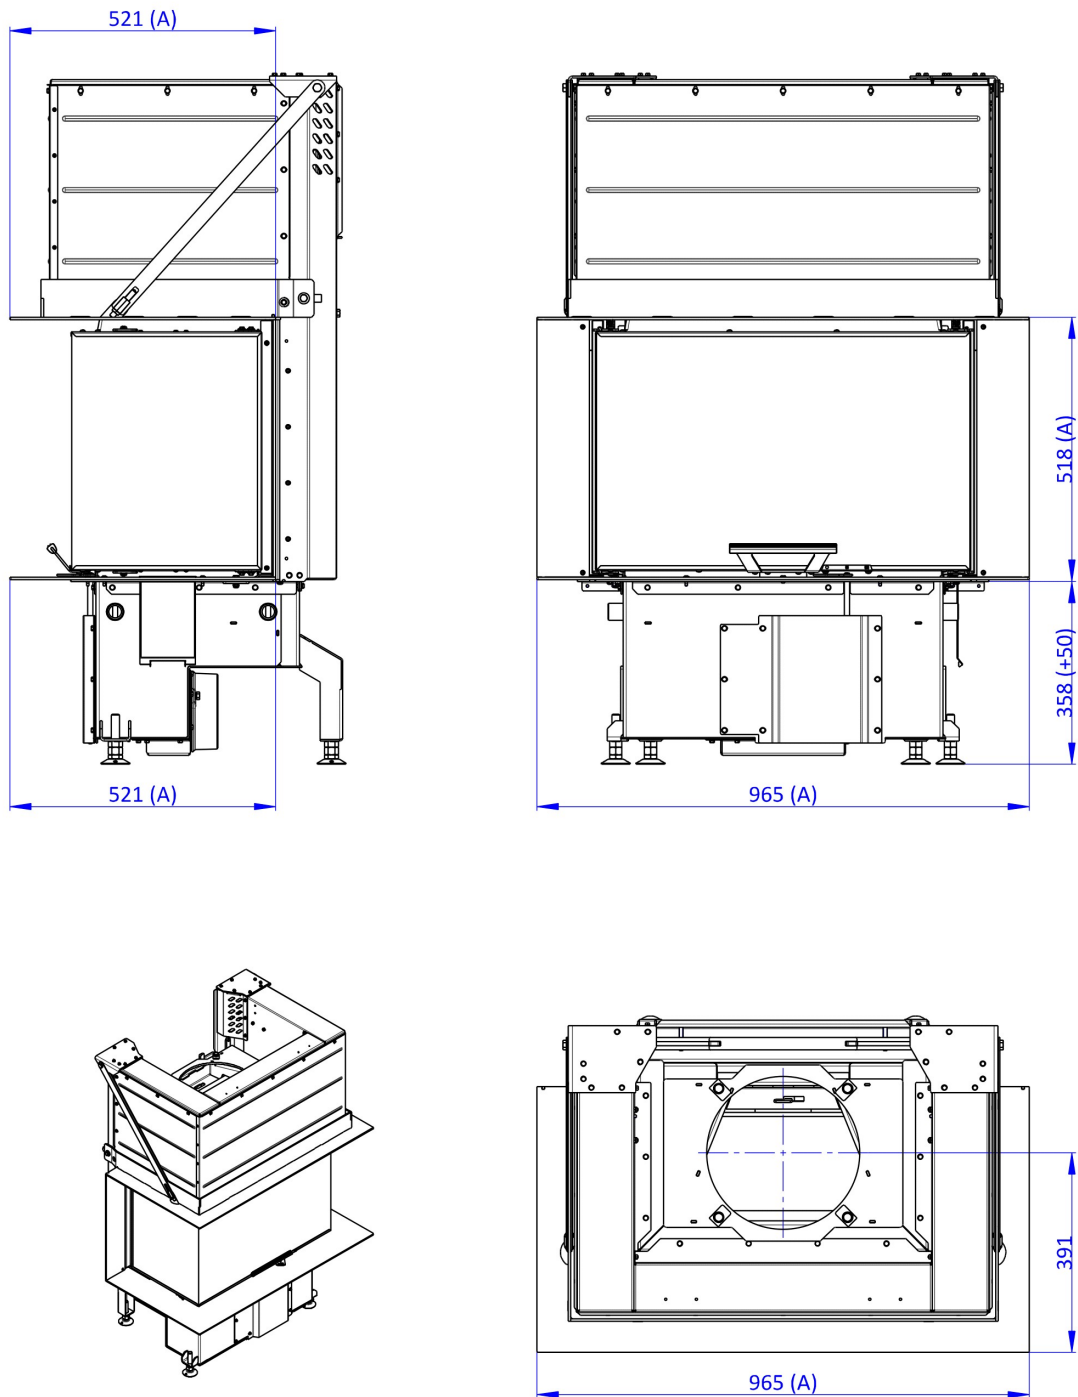

Tragrahmen + Blendrahmen 3-seitig

IC3LH RAM 15 + RAM 11

Maße in mm

A - Einbaumaß
C - Zentrale Luftzufuhr
L - freie Glassichtfläche

Tragrahmen + Blendrahmen 4-seitig

IC3LH RAM 15 + RAM 12

Maße in mm

A - Einbaumaß
C - Zentrale Luftzufuhr
L - freie Glassichtfläche

Tragrahmen + Anbaurahmen seitlich schmal/breit

IC3LH RAM 15 + RAM 13

Maße in mm

A - Einbaumaß
C - Zentrale Luftzufuhr
L - freie Glassichtfläche

Tragrahmen + Anbaurahmen seitlich und unten

IC3LH RAM 15 + RAM 14

Maße in mm

A - Einbaumaß
C - Zentrale Luftzufuhr
L - freie Glassichtfläche