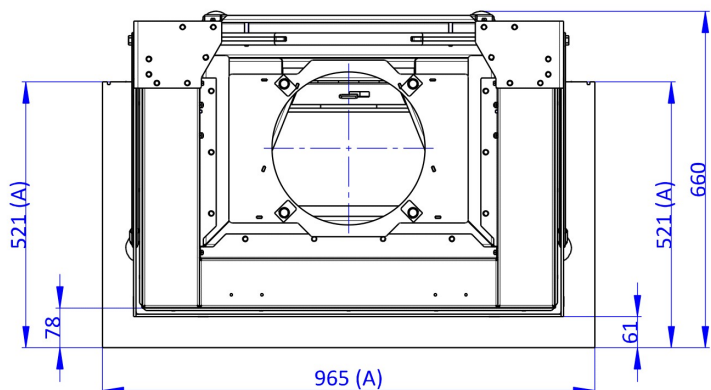

Blendrahmen 4-seitig

IC3LH RAM 12

Maße in mm

A - Einbaumaß
C - Zentrale Luftzufuhr
L - freie Glassichtfläche

Tragrahmen

IC3LH RAM 15

Maße in mm

A - Einbaumaß
C - Zentrale Luftzufuhr
L - freie Glassichtfläche

Tragrahmen + Blendrahmen 3-seitig

IC3LH RAM 15 + RAM 11

Maße in mm

A - Einbaumaß
C - Zentrale Luftzufuhr
L - freie Glassichtfläche

Tragrahmen + Blendrahmen 4-seitig

IC3LH RAM 15 + RAM 12

Maße in mm

A - Einbaumaß
C - Zentrale Luftzufuhr
L - freie Glassichtfläche

Tragrahmen + Anbaurahmen seitlich schmal/breit

IC3LH RAM 15 + RAM 13

Maße in mm

A - Einbaumaß
C - Zentrale Luftzufuhr
L - freie Glassichtfläche

Tragrahmen + Anbaurahmen seitlich und unten

IC3LH RAM 15 + RAM 14

Maße in mm

A - Einbaumaß
C - Zentrale Luftzufuhr
L - freie Glassichtfläche