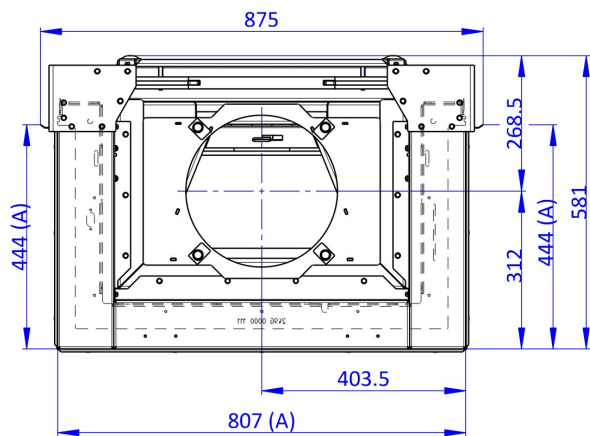

Maße in mm

A - Einbaumaß
C - Zentrale Luftzufuhr
L - freie Glassichtfläche

A - Einbaumaß
C - Zentrale Luftzufuhr
L - freie Glassichtfläche

A - Einbaumaß
C - Zentrale Luftzufuhr
L - freie Glassichtfläche

Speicheraufsatz

D3PR200F + AKKUM KV 04FB

Maße in mm

A - Einbaumaß
C - Zentrale Luftzufuhr
L - freie Glassichtfläche

Blendrahmen 3-seitig

IC3LH RAM 11

Maße in mm

A - Einbaumaß
C - Zentrale Luftzufuhr
L - freie Glassichtfläche

Blendrahmen 4-seitig

IC3LH RAM 12

Maße in mm

A - Einbaumaß
C - Zentrale Luftzufuhr
L - freie Glassichtfläche

Tragrahmen

IC3LH RAM 15

Maße in mm

A - Einbaumaß
C - Zentrale Luftzufuhr
L - freie Glassichtfläche

Maße in mm

A - Einbaumaß
C - Zentrale Luftzufuhr
L - freie Glassichtfläche