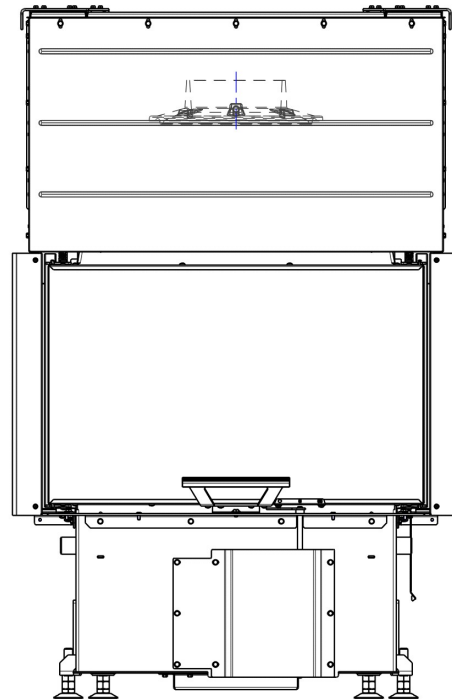

Maße in mm

A - Einbaumaß
C - Zentrale Luftzufuhr
L - freie Glassichtfläche

A - Einbaumaß
C - Zentrale Luftzufuhr
L - freie Glassichtfläche

A - Einbaumaß
C - Zentrale Luftzufuhr
L - freie Glassichtfläche

Speicheraufsatz

D3PR200F + AKKUM KV 04FB

Maße in mm

A - Einbaumaß
C - Zentrale Luftzufuhr
L - freie Glassichtfläche

Blendrahmen 3-seitig

IC3LH RAM 11

Maße in mm

A - Einbaumaß
C - Zentrale Luftzufuhr
L - freie Glassichtfläche

Blendrahmen 4-seitig

IC3LH RAM 12

Maße in mm

A - Einbaumaß
C - Zentrale Luftzufuhr
L - freie Glassichtfläche

Tragrahmen

IC3LH RAM 15

Maße in mm

A - Einbaumaß
C - Zentrale Luftzufuhr
L - freie Glassichtfläche

Maße in mm

A - Einbaumaß
C - Zentrale Luftzufuhr
L - freie Glassichtfläche