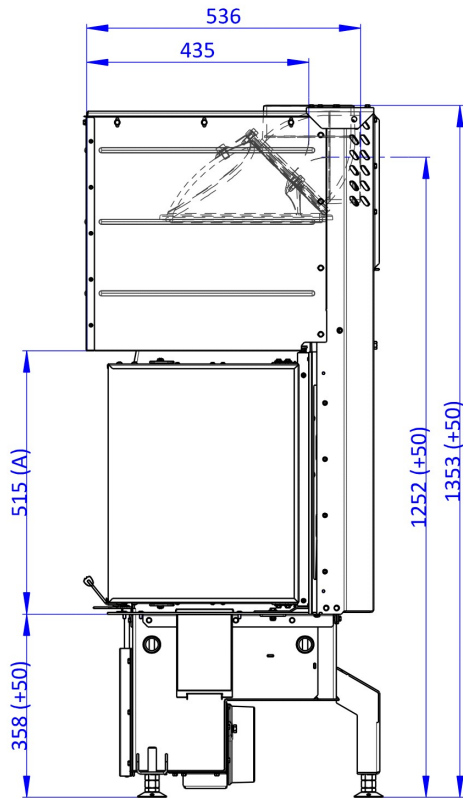

Maße in mm

A - Einbaumaß
C - Zentrale Luftzufuhr
L - freie Glassichtfläche

A - Einbaumaß
C - Zentrale Luftzufuhr
L - freie Glassichtfläche

A - Einbaumaß
C - Zentrale Luftzufuhr
L - freie Glassichtfläche

Speicheraufsatz

D3PR200F + AKKUM KV 04FB

Maße in mm

A - Einbaumaß
C - Zentrale Luftzufuhr
L - freie Glassichtfläche

Blendrahmen 3-seitig

IC3LH RAM 11

Maße in mm

A - Einbaumaß
C - Zentrale Luftzufuhr
L - freie Glassichtfläche

Blendrahmen 4-seitig

IC3LH RAM 12

Maße in mm

A - Einbaumaß
C - Zentrale Luftzufuhr
L - freie Glassichtfläche

Tragrahmen

IC3LH RAM 15

Maße in mm

A - Einbaumaß
C - Zentrale Luftzufuhr
L - freie Glassichtfläche

Maße in mm

A - Einbaumaß
C - Zentrale Luftzufuhr
L - freie Glassichtfläche