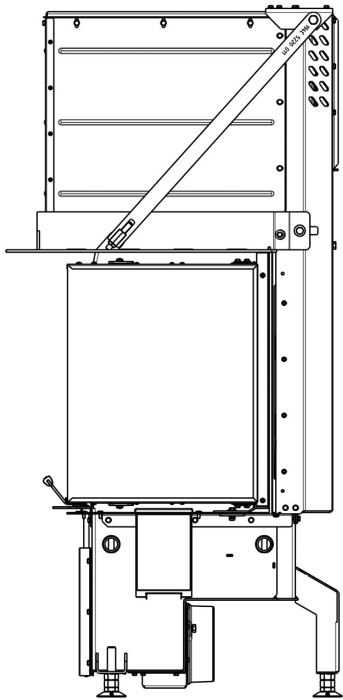

D3PR200F + AKKUM KV 04FB

Maße in mm

A - Einbaumaß
C - Zentrale Luftzufuhr
L - freie Glassichtfläche

Blendrahmen 3-seitig

IC3LH RAM 11

Maße in mm

A - Einbaumaß
C - Zentrale Luftzufuhr
L - freie Glassichtfläche

Blendrahmen 4-seitig

IC3LH RAM 12

Maße in mm

A - Einbaumaß
C - Zentrale Luftzufuhr
L - freie Glassichtfläche

Tragrahmen

IC3LH RAM 15

Maße in mm

A - Einbaumaß
C - Zentrale Luftzufuhr
L - freie Glassichtfläche

Tragrahmen + Blendrahmen 3-seitig

IC3LH RAM 15 + RAM 11

Maße in mm

A - Einbaumaß
C - Zentrale Luftzufuhr
L - freie Glassichtfläche

Tragrahmen + Blendrahmen 4-seitig

IC3LH RAM 15 + RAM 12

Maße in mm

A - Einbaumaß
C - Zentrale Luftzufuhr
L - freie Glassichtfläche

Tragrahmen + Anbaurahmen seitlich schmal/breit

IC3LH RAM 15 + RAM 13

Maße in mm

A - Einbaumaß
C - Zentrale Luftzufuhr
L - freie Glassichtfläche

Tragrahmen + Anbaurahmen seitlich und unten

IC3LH RAM 15 + RAM 14