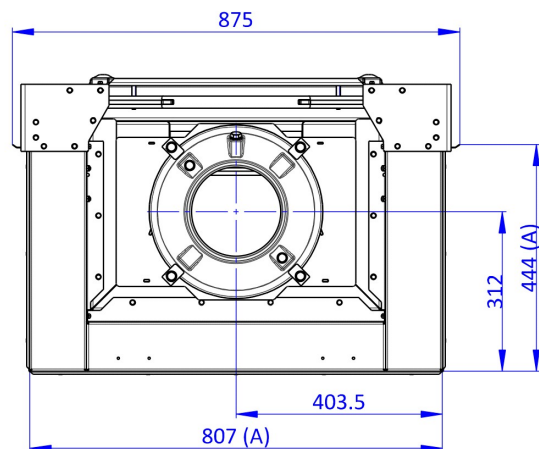

Maße in mm

A - Einbaumaß
C - Zentrale Luftzufuhr
L - freie Glassichtfläche

A - Einbaumaß
C - Zentrale Luftzufuhr
L - freie Glassichtfläche

A - Einbaumaß
C - Zentrale Luftzufuhr
L - freie Glassichtfläche

Speicheraufsatz

D3PR200F + AKKUM KV 04FB

Maße in mm

A - Einbaumaß
C - Zentrale Luftzufuhr
L - freie Glassichtfläche

Blendrahmen 3-seitig

IC3LH RAM 11

Maße in mm

A - Einbaumaß
C - Zentrale Luftzufuhr
L - freie Glassichtfläche

Blendrahmen 4-seitig

IC3LH RAM 12

Maße in mm

A - Einbaumaß
C - Zentrale Luftzufuhr
L - freie Glassichtfläche

Tragrahmen

IC3LH RAM 15

Maße in mm

A - Einbaumaß
C - Zentrale Luftzufuhr
L - freie Glassichtfläche

Maße in mm

A - Einbaumaß
C - Zentrale Luftzufuhr
L - freie Glassichtfläche