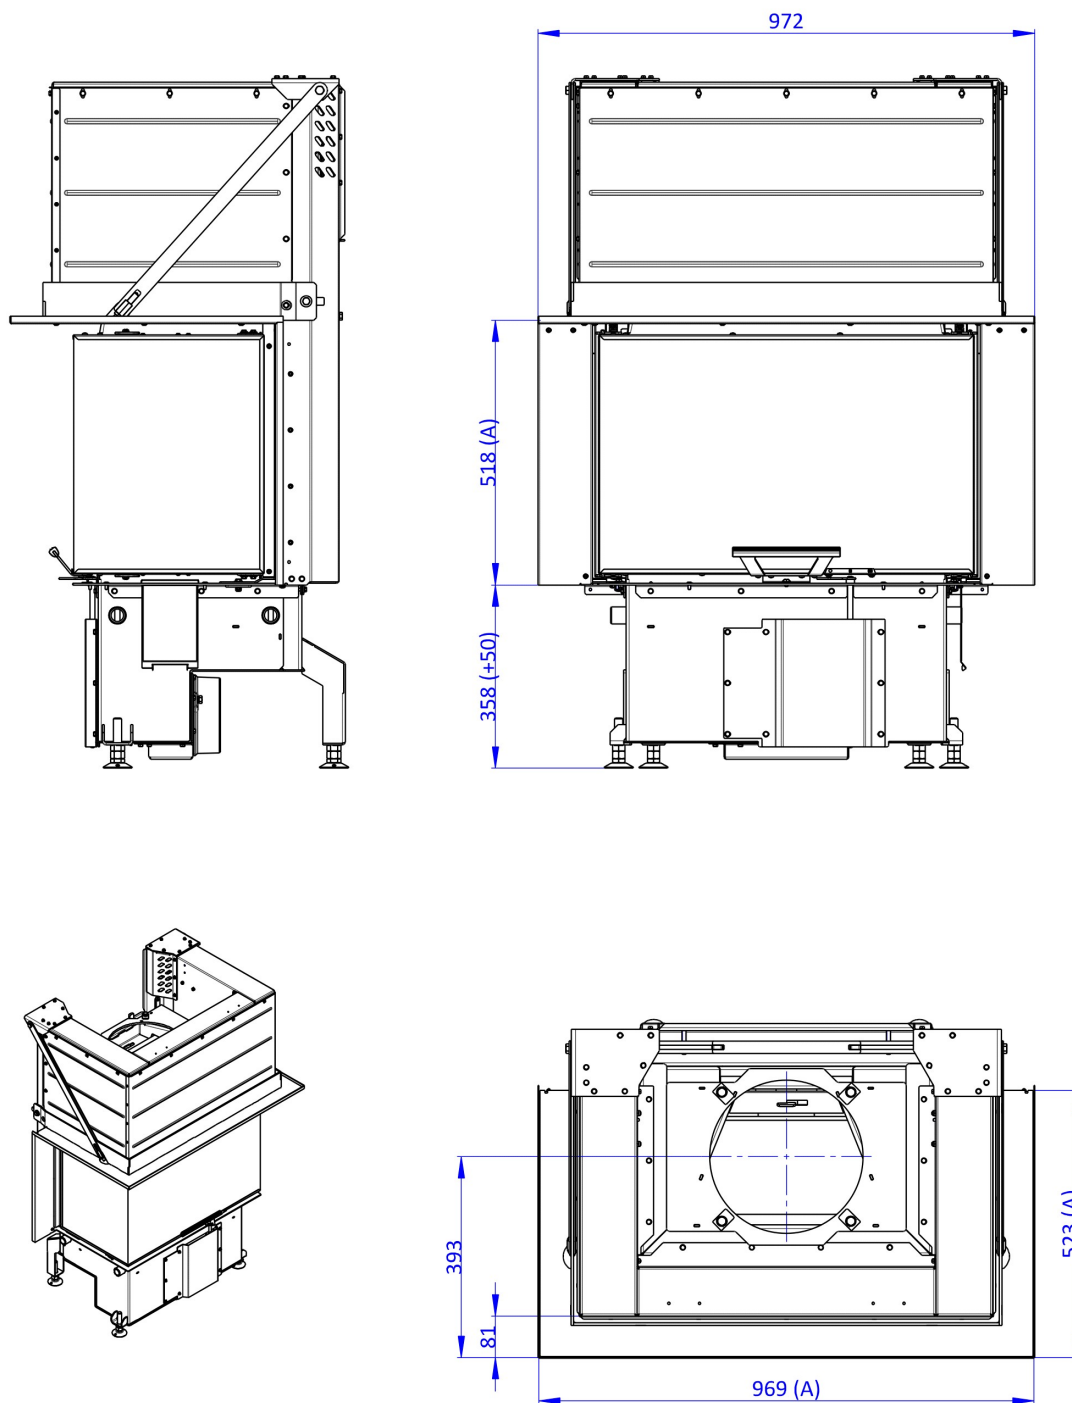

Blendrahmen 4-seitig

IC3LH RAM 12

Maße in mm

A - Einbaumaß
C - Zentrale Luftzufuhr
L - freie Glassichtfläche

Tragrahmen

IC3LH RAM 15

Maße in mm

A - Einbaumaß
C - Zentrale Luftzufuhr
L - freie Glassichtfläche

Tragrahmen + Blendrahmen 3-seitig

IC3LH RAM 15 + RAM 11

Maße in mm

A - Einbaumaß
C - Zentrale Luftzufuhr
L - freie Glassichtfläche

Tragrahmen + Blendrahmen 4-seitig

IC3LH RAM 15 + RAM 12

Maße in mm

A - Einbaumaß
C - Zentrale Luftzufuhr
L - freie Glassichtfläche

Tragrahmen + Anbaurahmen seitlich schmal/breit

IC3LH RAM 15 + RAM 13

Maße in mm

A - Einbaumaß
C - Zentrale Luftzufuhr
L - freie Glassichtfläche

Tragrahmen + Anbaurahmen seitlich und unten

IC3LH RAM 15 + RAM 14

Maße in mm

A - Einbaumaß
C - Zentrale Luftzufuhr
L - freie Glassichtfläche