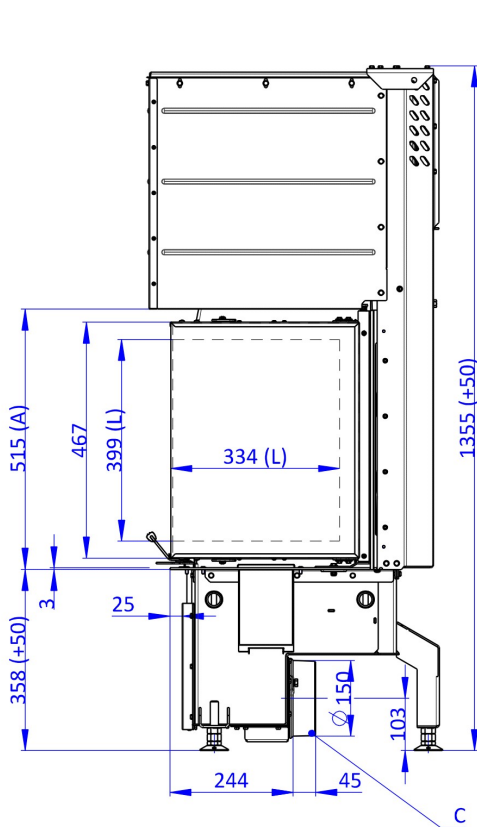

Maße in mm

A - Einbaumaß
C - Zentrale Luftzufuhr
L - freie Glassichtfläche

A - Einbaumaß
C - Zentrale Luftzufuhr
L - freie Glassichtfläche

A - Einbaumaß
C - Zentrale Luftzufuhr
L - freie Glassichtfläche

Speicheraufsatz

D3PR200F + AKKUM KV 04FB

Maße in mm

A - Einbaumaß
C - Zentrale Luftzufuhr
L - freie Glassichtfläche

Blendrahmen 3-seitig

IC3LH RAM 11

Maße in mm

A - Einbaumaß
C - Zentrale Luftzufuhr
L - freie Glassichtfläche

Blendrahmen 4-seitig

IC3LH RAM 12

Maße in mm

A - Einbaumaß
C - Zentrale Luftzufuhr
L - freie Glassichtfläche

Tragrahmen

IC3LH RAM 15

Maße in mm

A - Einbaumaß
C - Zentrale Luftzufuhr
L - freie Glassichtfläche

Maße in mm

A - Einbaumaß
C - Zentrale Luftzufuhr
L - freie Glassichtfläche