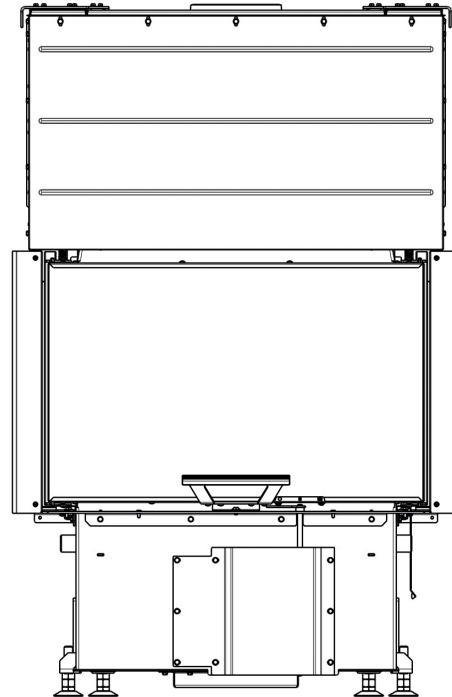

Maße in mm

A - Einbaumaß
C - Zentrale Luftzufuhr
L - freie Glassichtfläche

A - Einbaumaß
C - Zentrale Luftzufuhr
L - freie Glassichtfläche

A - Einbaumaß
C - Zentrale Luftzufuhr
L - freie Glassichtfläche

Speicheraufsatz

D3PR200F + AKKUM KV 04FB

Maße in mm

A - Einbaumaß
C - Zentrale Luftzufuhr
L - freie Glassichtfläche

Blendrahmen 3-seitig

IC3LH RAM 11

Maße in mm

A - Einbaumaß
C - Zentrale Luftzufuhr
L - freie Glassichtfläche

Blendrahmen 4-seitig

IC3LH RAM 12

Maße in mm

A - Einbaumaß
C - Zentrale Luftzufuhr
L - freie Glassichtfläche

Tragrahmen

IC3LH RAM 15

Maße in mm

A - Einbaumaß
C - Zentrale Luftzufuhr
L - freie Glassichtfläche

Maße in mm

A - Einbaumaß
C - Zentrale Luftzufuhr
L - freie Glassichtfläche