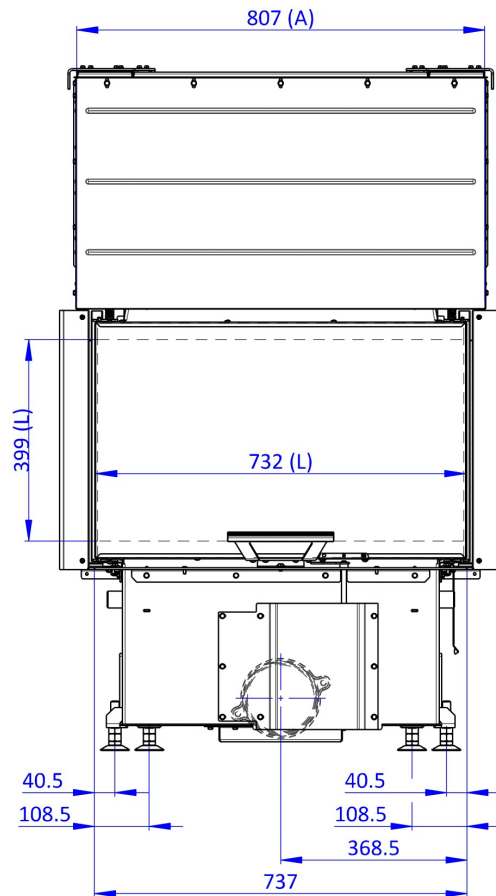

Maße in mm

A - Einbaumaß
C - Zentrale Luftzufuhr
L - freie Glassichtfläche

A - Einbaumaß
C - Zentrale Luftzufuhr
L - freie Glassichtfläche

A - Einbaumaß
C - Zentrale Luftzufuhr
L - freie Glassichtfläche

Speicheraufsatz

D3PR200F + AKKUM KV 04FB

Maße in mm

A - Einbaumaß
C - Zentrale Luftzufuhr
L - freie Glassichtfläche

Blendrahmen 3-seitig

IC3LH RAM 11

Maße in mm

A - Einbaumaß
C - Zentrale Luftzufuhr
L - freie Glassichtfläche

Blendrahmen 4-seitig

IC3LH RAM 12

Maße in mm

A - Einbaumaß
C - Zentrale Luftzufuhr
L - freie Glassichtfläche

Tragrahmen

IC3LH RAM 15

Maße in mm

A - Einbaumaß
C - Zentrale Luftzufuhr
L - freie Glassichtfläche

Maße in mm

A - Einbaumaß
C - Zentrale Luftzufuhr
L - freie Glassichtfläche