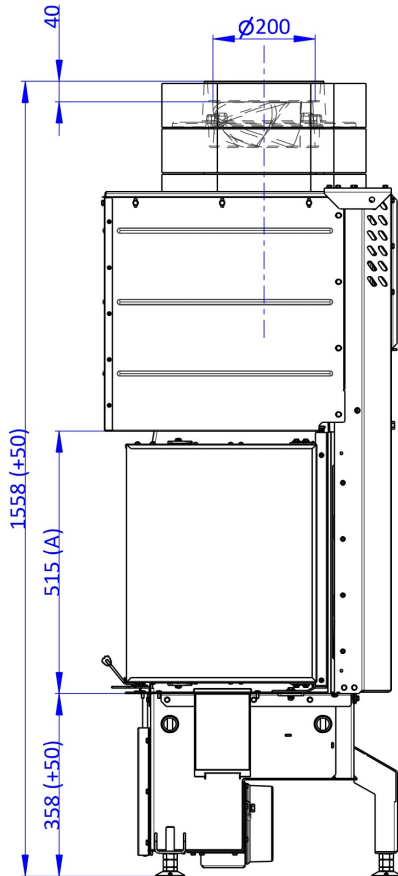

Maße in mm

A - Einbaumaß
C - Zentrale Luftzufuhr
L - freie Glassichtfläche

A - Einbaumaß
C - Zentrale Luftzufuhr
L - freie Glassichtfläche

A - Einbaumaß
C - Zentrale Luftzufuhr
L - freie Glassichtfläche

Speicheraufsatz

D3PR200F + AKKUM KV 04FB

Maße in mm

A - Einbaumaß
C - Zentrale Luftzufuhr
L - freie Glassichtfläche

Blendrahmen 3-seitig

IC3LH RAM 11

Maße in mm

A - Einbaumaß
C - Zentrale Luftzufuhr
L - freie Glassichtfläche

Blendrahmen 4-seitig

IC3LH RAM 12

Maße in mm

A - Einbaumaß
C - Zentrale Luftzufuhr
L - freie Glassichtfläche

Tragrahmen

IC3LH RAM 15

Maße in mm

A - Einbaumaß
C - Zentrale Luftzufuhr
L - freie Glassichtfläche

Maße in mm

A - Einbaumaß
C - Zentrale Luftzufuhr
L - freie Glassichtfläche