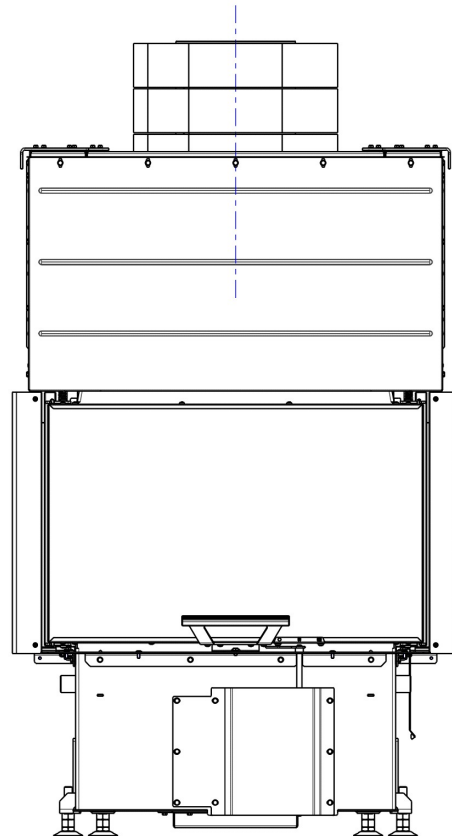

Maße in mm

A - Einbaumaß
C - Zentrale Luftzufuhr
L - freie Glassichtfläche

A - Einbaumaß
C - Zentrale Luftzufuhr
L - freie Glassichtfläche

A - Einbaumaß
C - Zentrale Luftzufuhr
L - freie Glassichtfläche

Speicheraufsatz

D3PR200F + AKKUM KV 04FB

Maße in mm

A - Einbaumaß
C - Zentrale Luftzufuhr
L - freie Glassichtfläche

Blendrahmen 3-seitig

IC3LH RAM 11

Maße in mm

A - Einbaumaß
C - Zentrale Luftzufuhr
L - freie Glassichtfläche

Blendrahmen 4-seitig

IC3LH RAM 12

Maße in mm

A - Einbaumaß
C - Zentrale Luftzufuhr
L - freie Glassichtfläche

Tragrahmen

IC3LH RAM 15

Maße in mm

A - Einbaumaß
C - Zentrale Luftzufuhr
L - freie Glassichtfläche

Maße in mm

A - Einbaumaß
C - Zentrale Luftzufuhr
L - freie Glassichtfläche