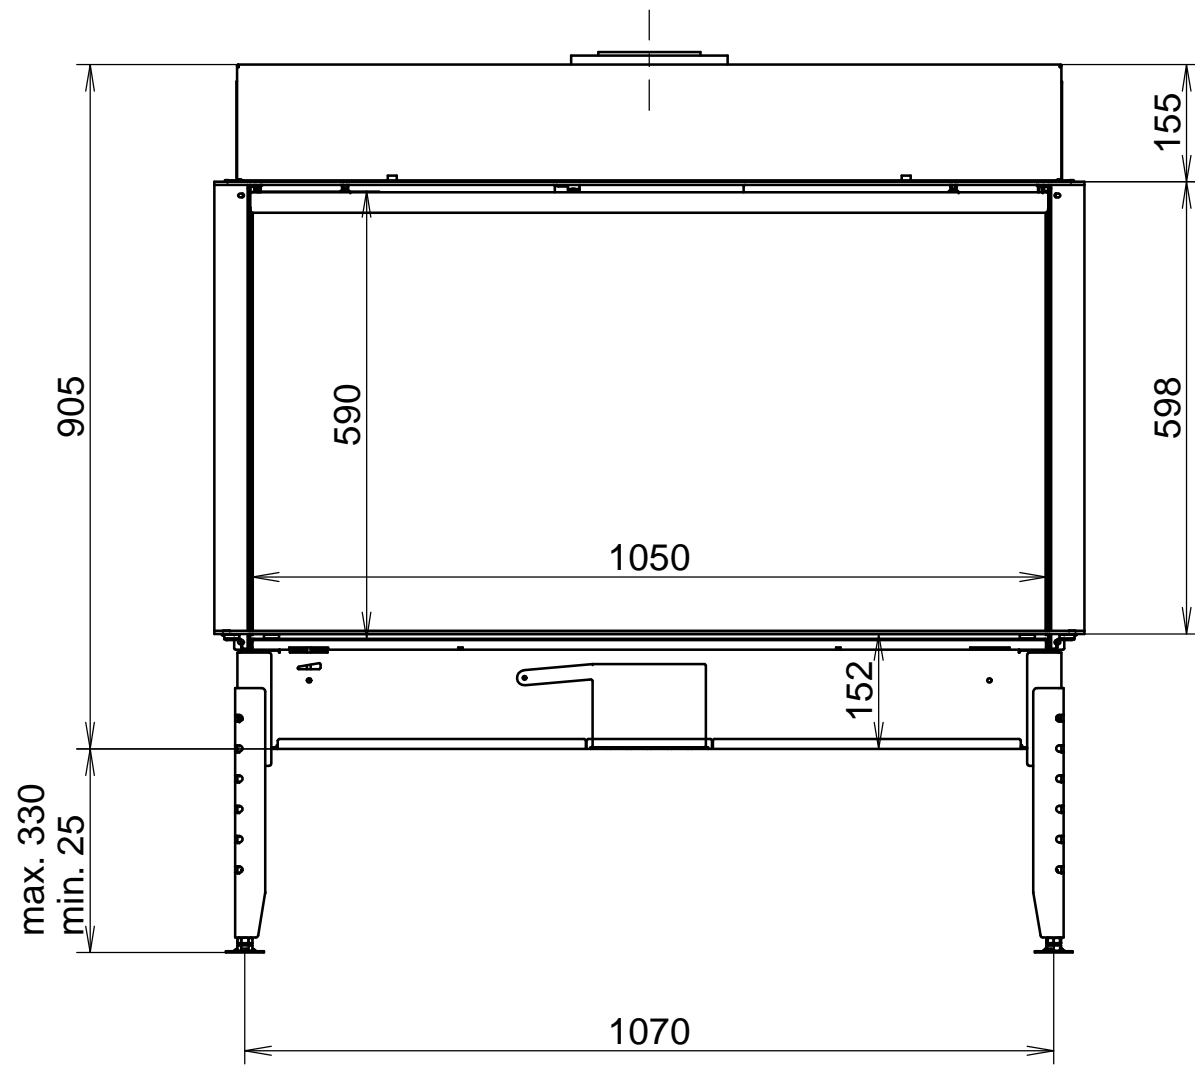

1050DC

True Vision

DETAIL A  
1:2