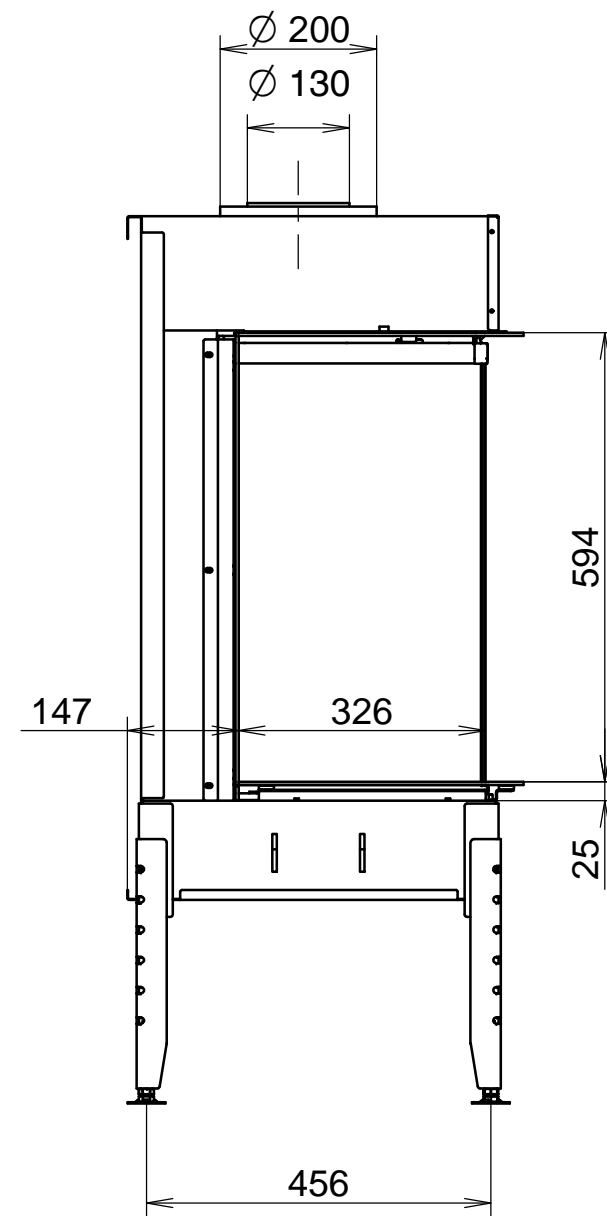

1050DC

True Vision

DETAIL A  
1:2