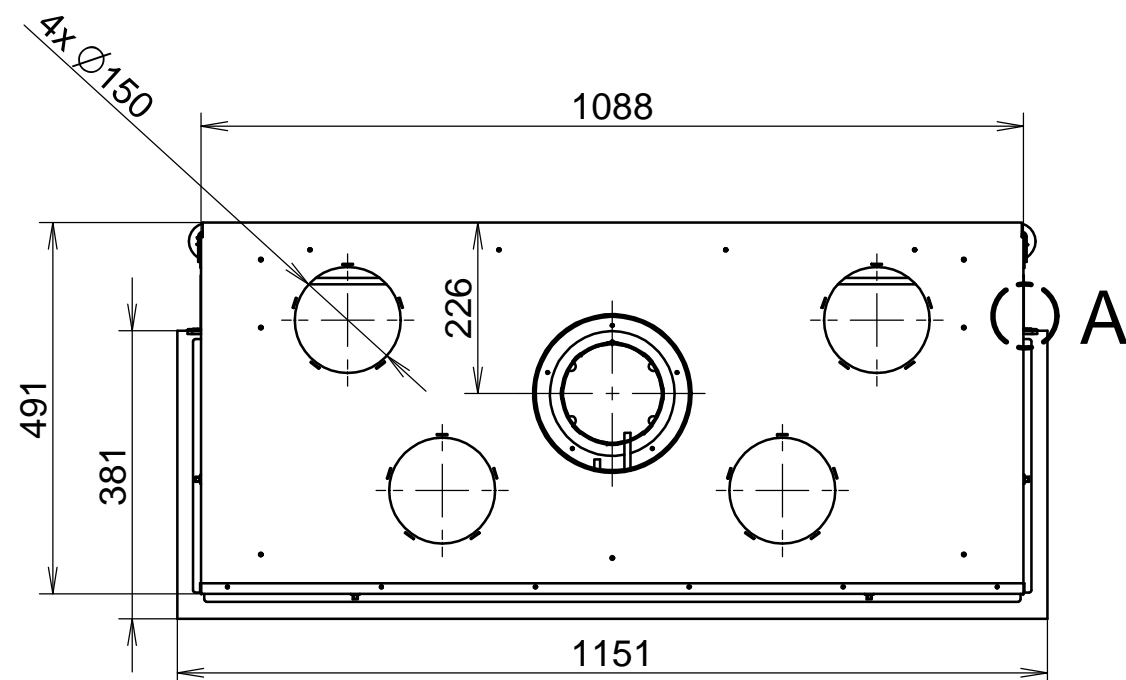

1050DC

True Vision

DETAIL A  
1:2