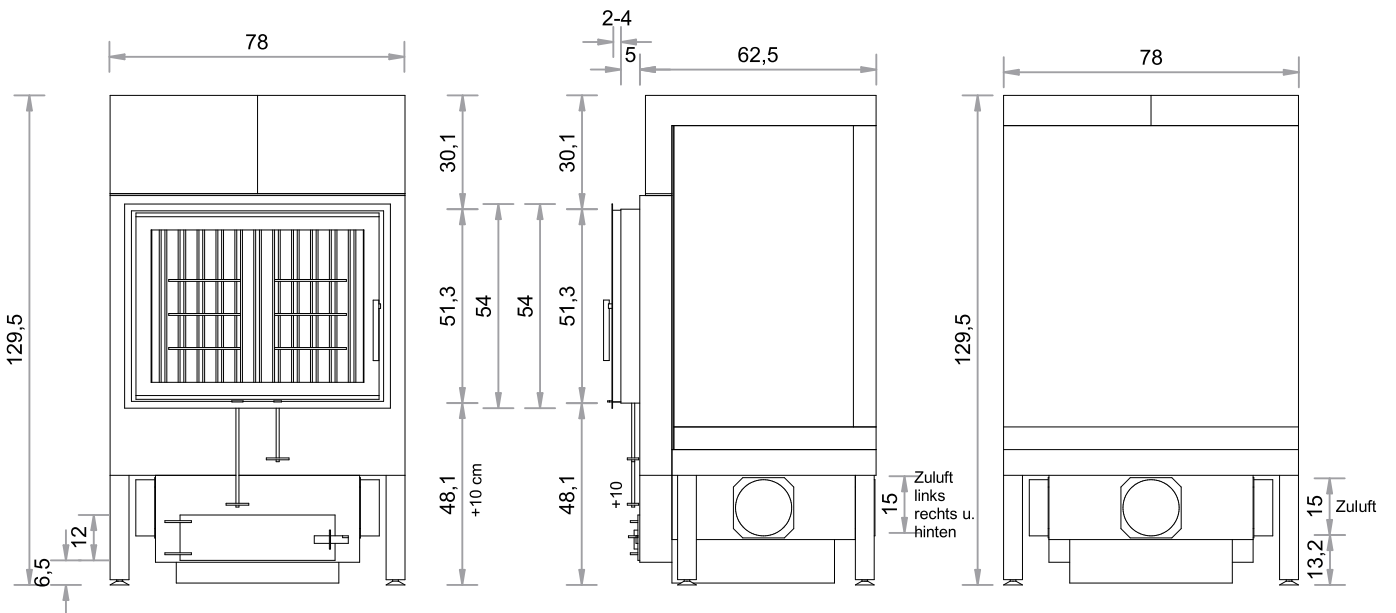

SO 550-PEL

TÜR 67 x 51 cm

HOLZAUFLAGE max. 15 kg

PELLETBRENNER 11 kg

Abgang oben

Maßstab 1:20