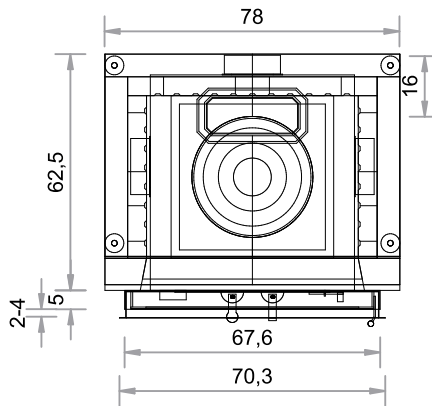

SO 550-PEL

TÜR 67 x 51 cm

HOLZAUFLAGE max. 15 kg

PELLETBRENNER 11 kg

Abgang oben

Maßstab 1:20