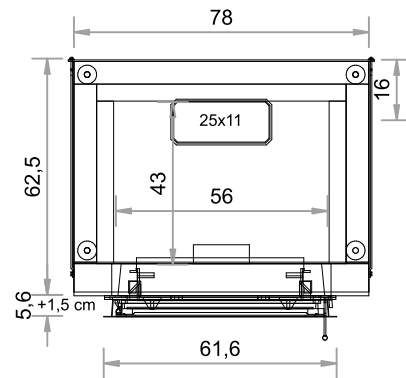

SO  550

TÜR 61,3 x 43,2  
Gusstüre  
FIRETHERM

Abgang oben, links, rechts und hinten möglich (hinten horizontal verschiebbar, bei Bestellung bitte angeben).

Maßstab 1:20