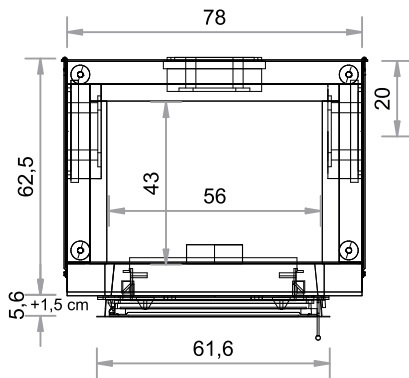

SO  550

TÜR 61,3 x 43,2  
Gusstüre  
FIRETHERM

Abgang oben, links, rechts und hinten möglich (hinten horizontal verschiebbar, bei Bestellung bitte angeben).

Maßstab 1:20