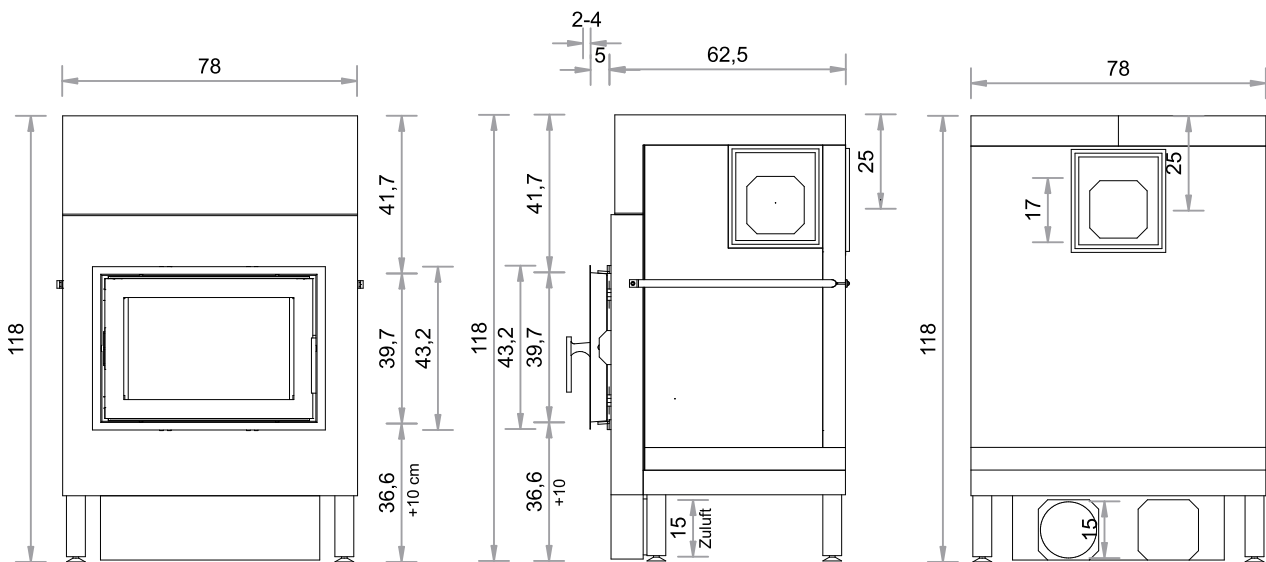

SO  550

TÜR 61,3 x 43,2  
Gusstüre  
FIRETHERM

Abgang oben, links, rechts und hinten möglich (hinten horizontal verschiebbar, bei Bestellung bitte angeben).

Maßstab 1:20