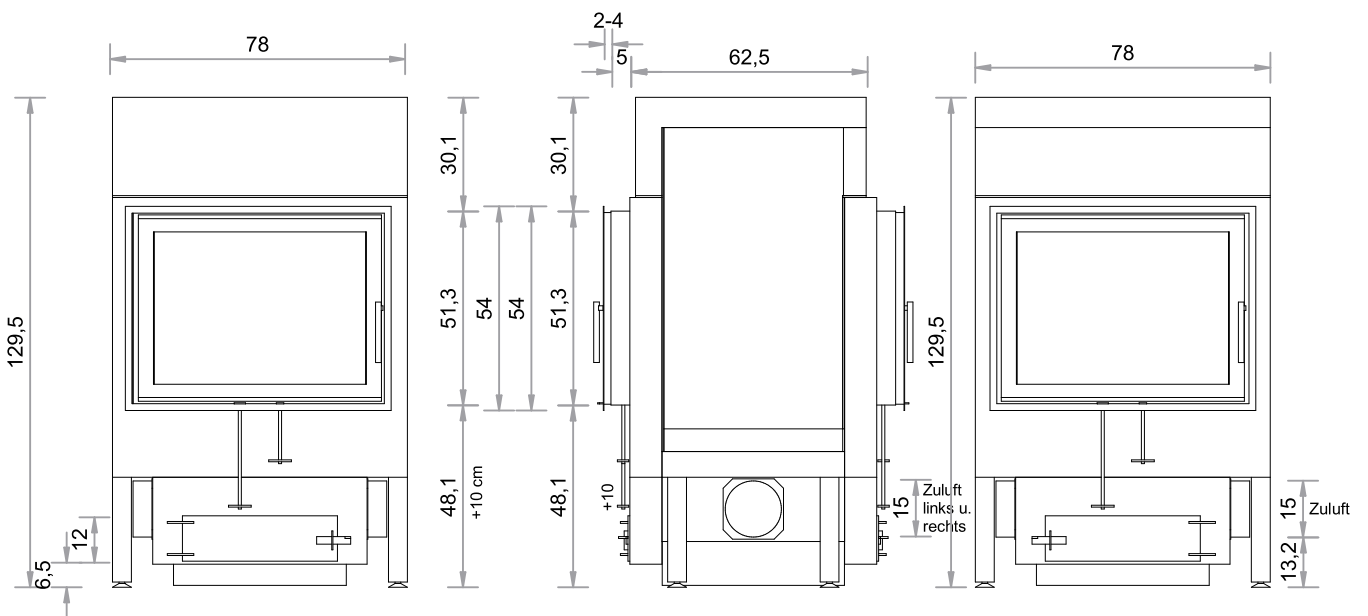

# SO 550T-PEL

TÜR 67 x 51 cm

HOLZAUFLAGE max. 15 kg

PELLETBRENNER 11 kg

Abgang oben

Maßstab 1:20