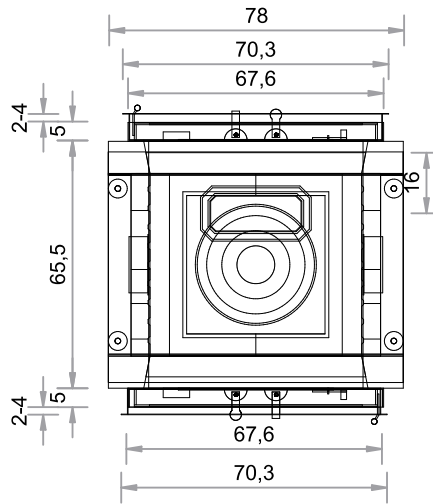

# SO 550T-PEL

TÜR 67 x 51 cm

HOLZAUFLAGE max. 15 kg

PELLETBRENNER 11 kg

Abgang oben

Maßstab 1:20