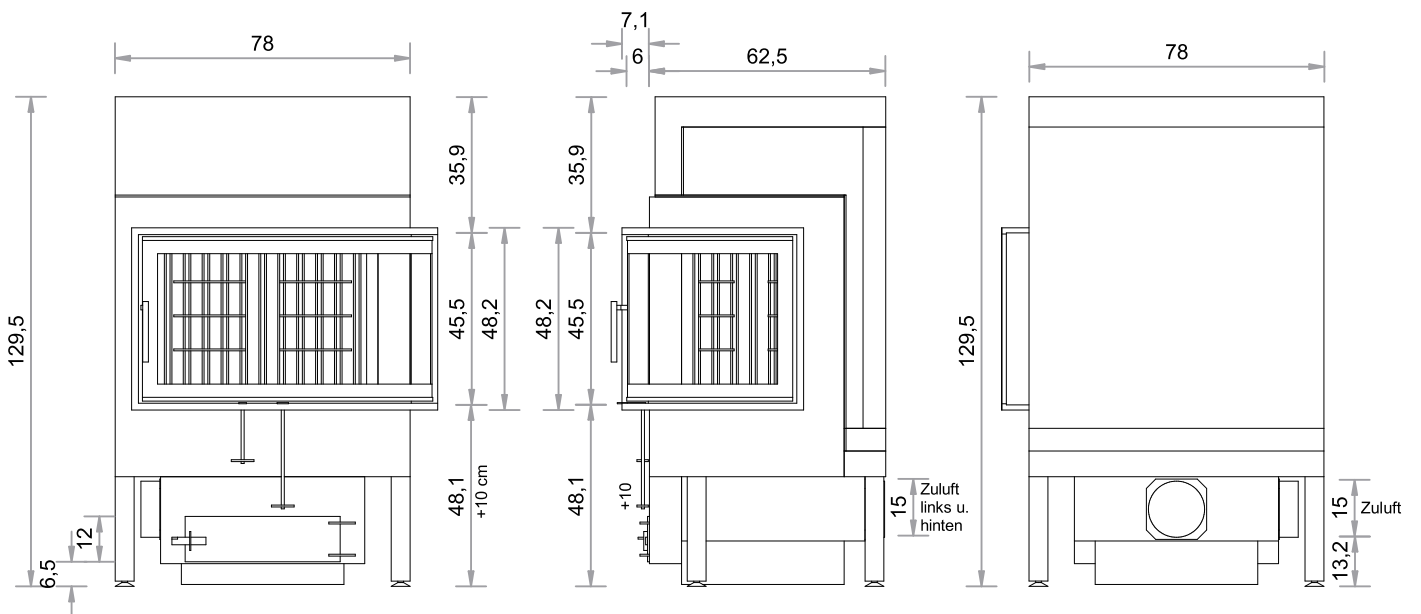

SO 550ER-PEL

TÜR 45 x 78 x 45 cm

HOLZAUFLAGE max. 15 kg

PELLETBRENNER 11 kg

Abgang oben

Maßstab 1:20