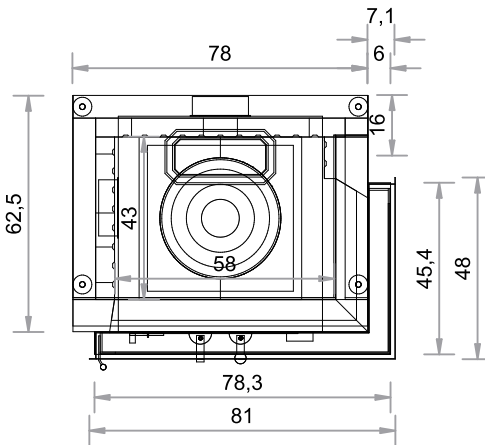

SO 550ER-PEL

TÜR 45 x 78 x 45 cm

HOLZAUFLAGE max. 15 kg

PELLETBRENNER 11 kg

Abgang oben

Maßstab 1:20