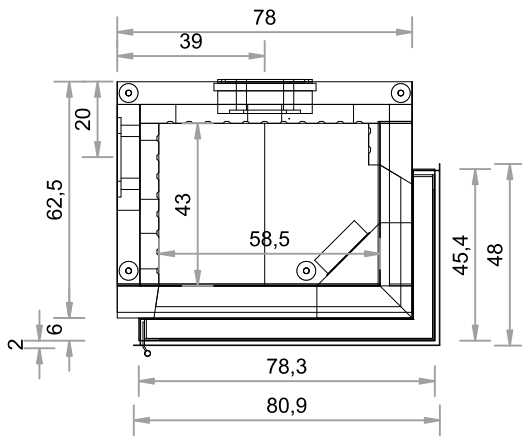

SO  550ER
TÜR 45 x 78 x 45 cm

Abgang oben, hinten und links möglich.
 (Abgang hinten horizontal verschiebbar, bei Bestellung bitte angeben). Maßstab 1:20