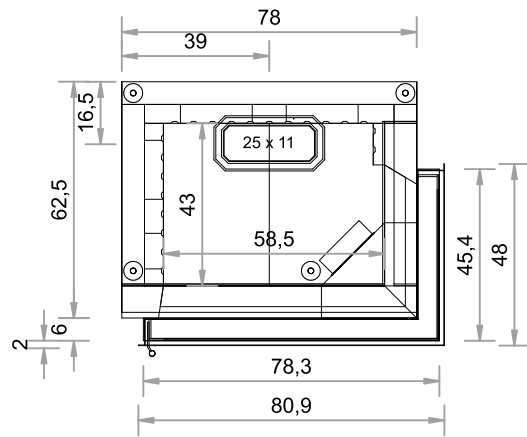

SO  550ER
TÜR 45 x 78 x 45 cm

Abgang oben, hinten und links möglich.
 (Abgang hinten horizontal verschiebbar, bei Bestellung bitte angeben). Maßstab 1:20