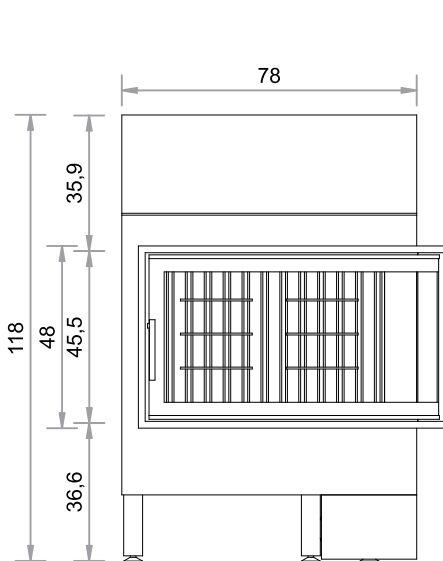

SO  550ER
TÜR 45 x 78 x 45 cm

Abgang oben, hinten und links möglich.
 (Abgang hinten horizontal verschiebbar, bei Bestellung bitte angeben). Maßstab 1:20