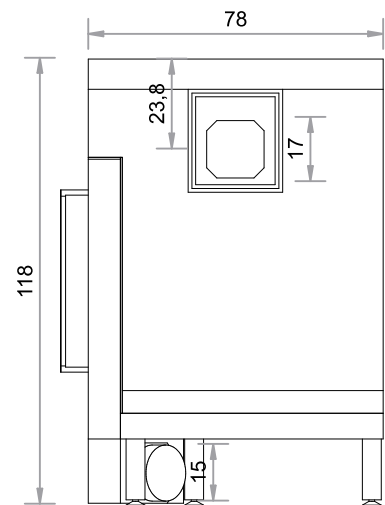

SO  550ER
TÜR 45 x 78 x 45 cm

Abgang oben, hinten und links möglich.
 (Abgang hinten horizontal verschiebbar, bei Bestellung bitte angeben). Maßstab 1:20