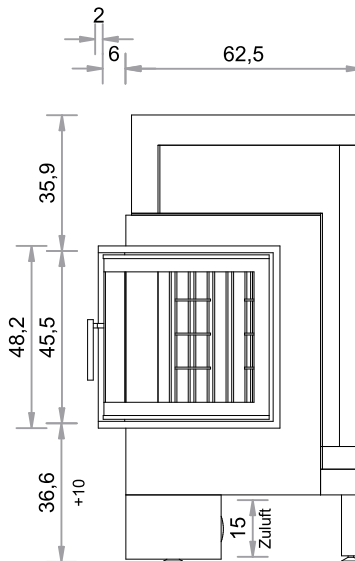

SO  550ER
TÜR 45 x 78 x 45 cm

Abgang oben, hinten und links möglich.
 (Abgang hinten horizontal verschiebbar, bei Bestellung bitte angeben). Maßstab 1:20