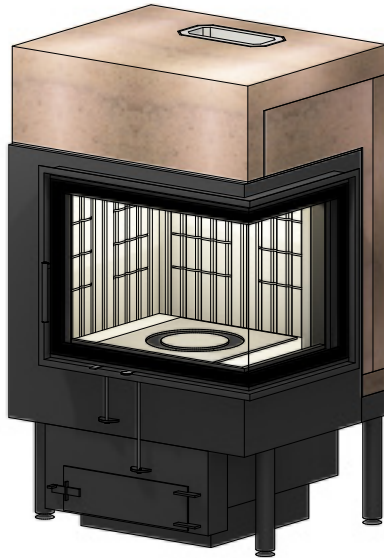

# SO 550ER-PEL

TÜR 45 x 67 x 51 cm

HOLZAUFLAGE max. 15 kg

PELLETBRENNER 11 kg

Abgang oben

Maßstab 1:20