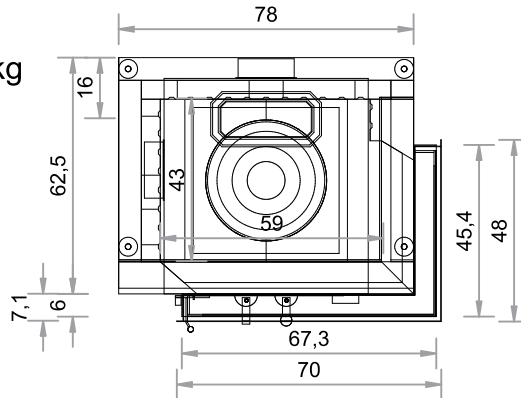

# SO 550ER-PEL

TÜR 45 x 67 x 51 cm

HOLZAUFLAGE max. 15 kg

PELLETBRENNER 11 kg

Abgang oben

Maßstab 1:20