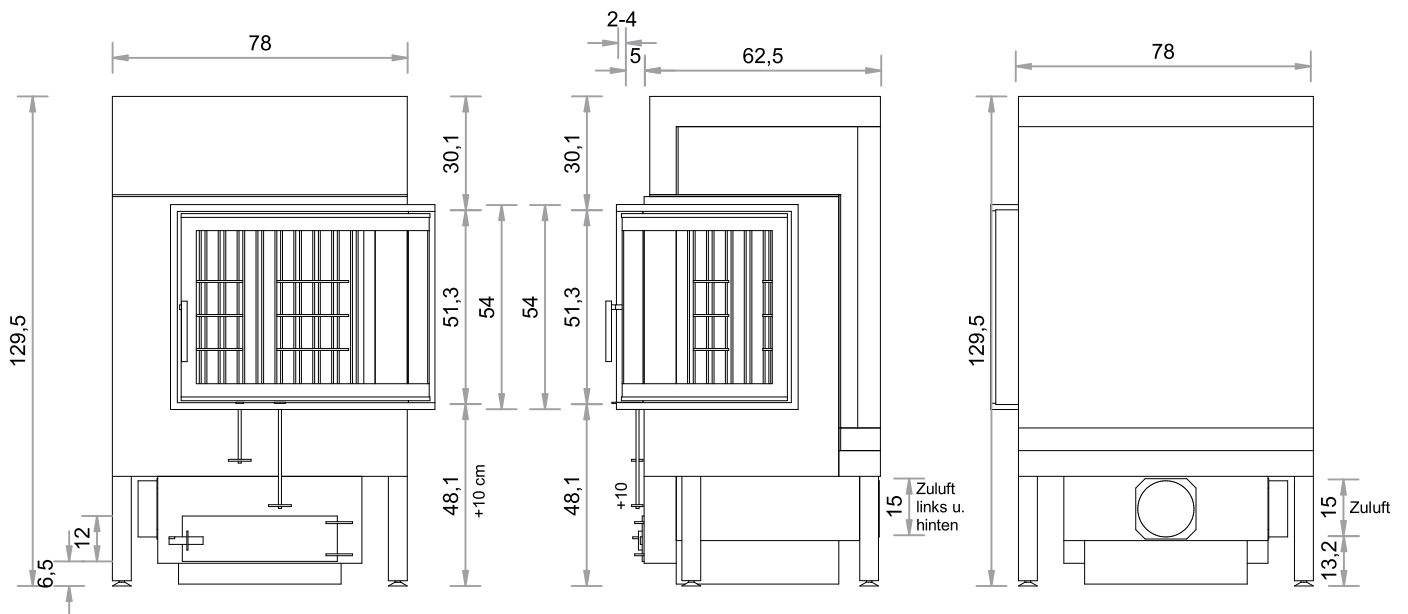

# SO 550ER-PEL

TÜR 45 x 67 x 51 cm

HOLZAUFLAGE max. 15 kg

PELLETBRENNER 11 kg

Abgang oben

Maßstab 1:20