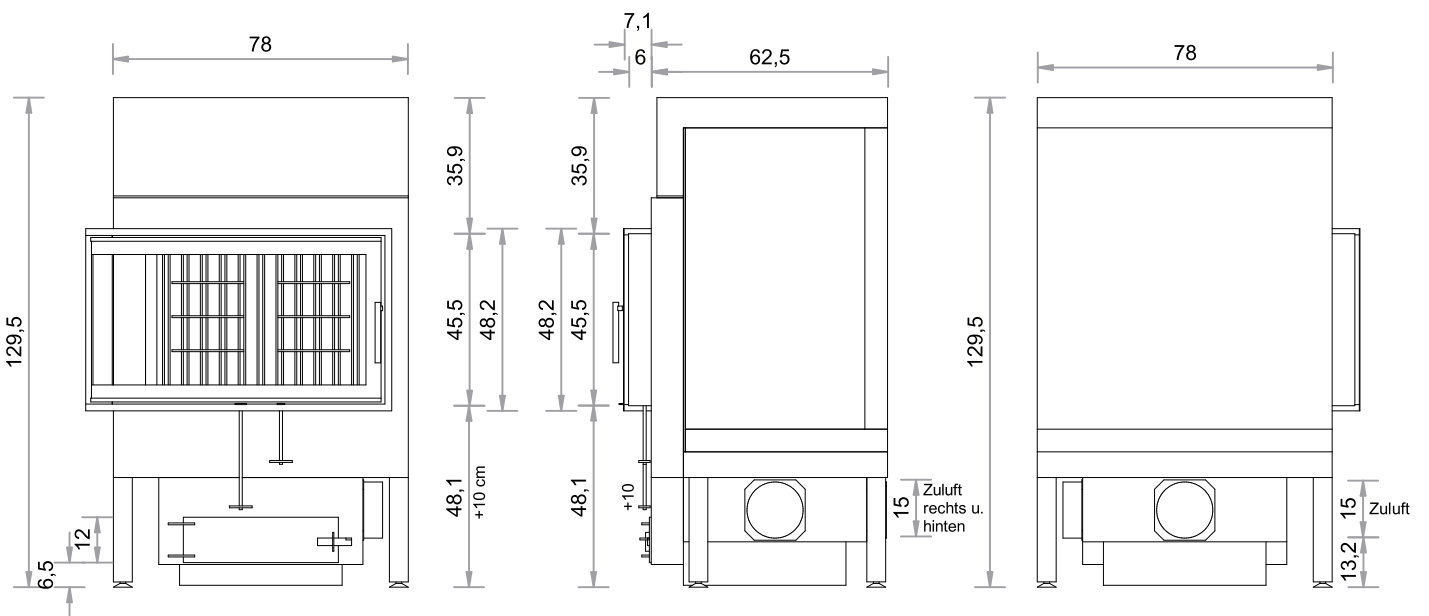

SO 550EL-PEL

TÜR 45 x 78 x 45 cm

HOLZAUFLAGE max. 15 kg

Abgang oben

Maßstab 1:20