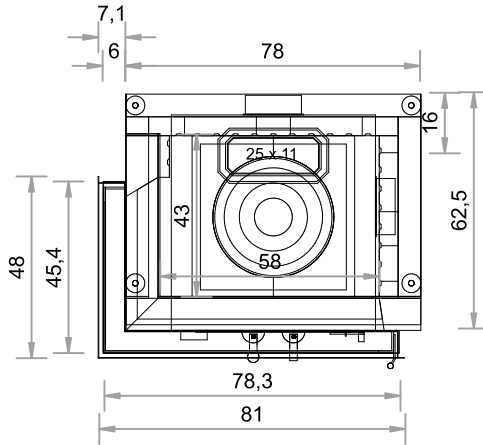

SO 550EL-PEL

TÜR 45 x 78 x 45 cm

HOLZAUFLAGE max. 15 kg

Abgang oben

Maßstab 1:20