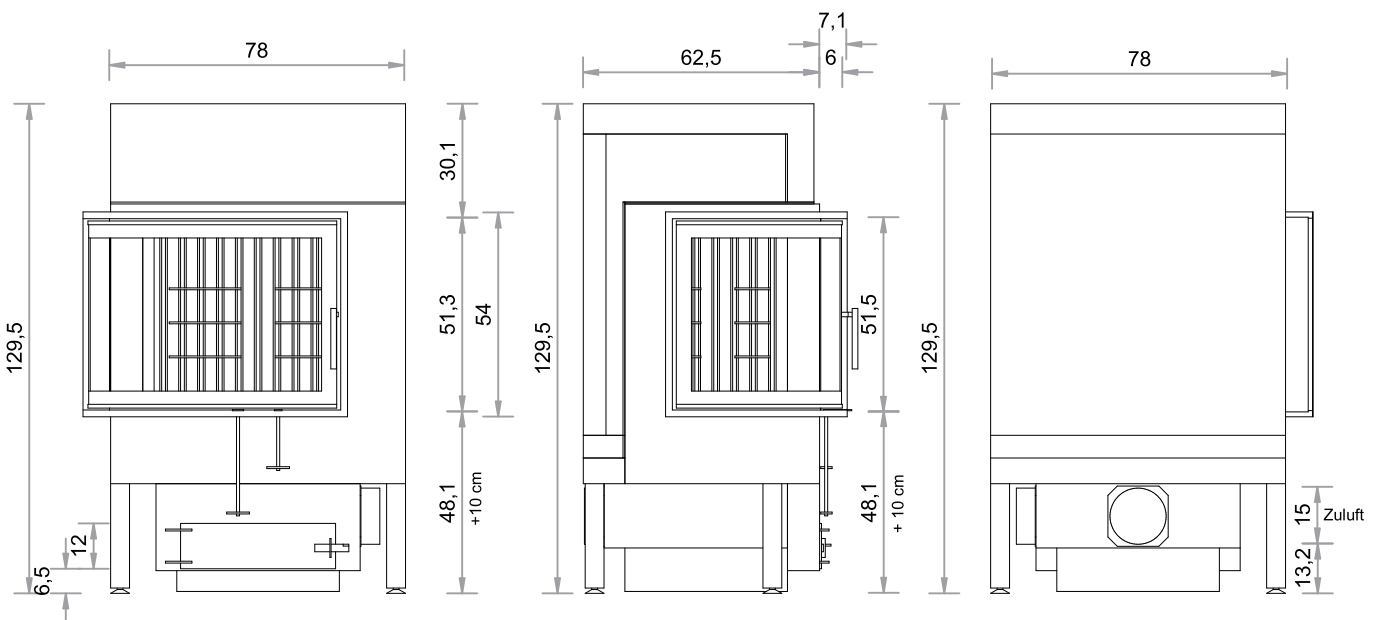

SO 550EL-PEL

TÜR 45 x 67 x 51 cm

HOLZAUFLAGE max. 15 kg

PELLETBRENNER 11 kg

Abgang oben

Maßstab 1:20