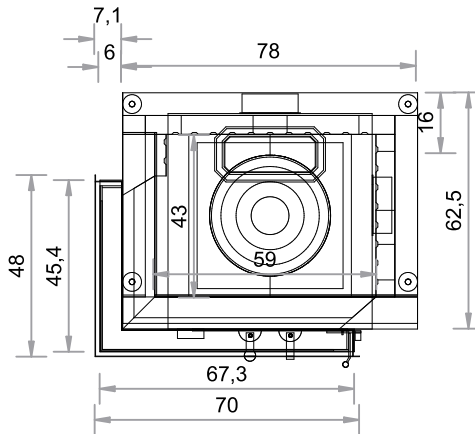

SO 550EL-PEL

TÜR 45 x 67 x 51 cm

HOLZAUFLAGE max. 15 kg

PELLETBRENNER 11 kg

Abgang oben

Maßstab 1:20