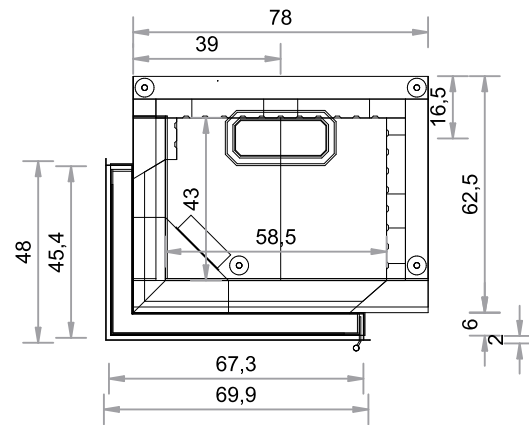

**SO  550EL**  
**TÜR 45 x 67 x 51H cm**

Abgang oben, hinten und rechts möglich.  
 (Abgang hinten horizontal verschiebbar, bei Bestellung bitte angeben). Maßstab 1:20