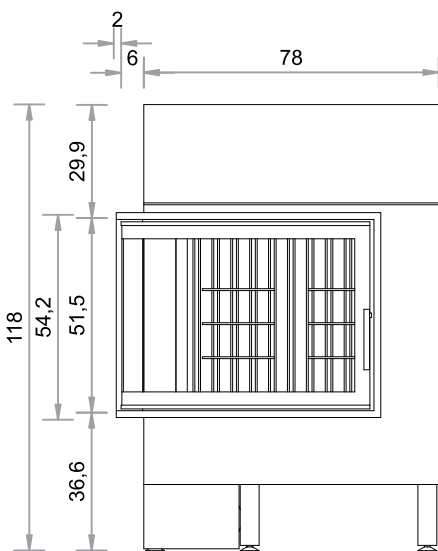

**SO  550EL**  
**TÜR 45 x 67 x 51H cm**

Abgang oben, hinten und rechts möglich.  
 (Abgang hinten horizontal verschiebbar, bei Bestellung bitte angeben). Maßstab 1:20