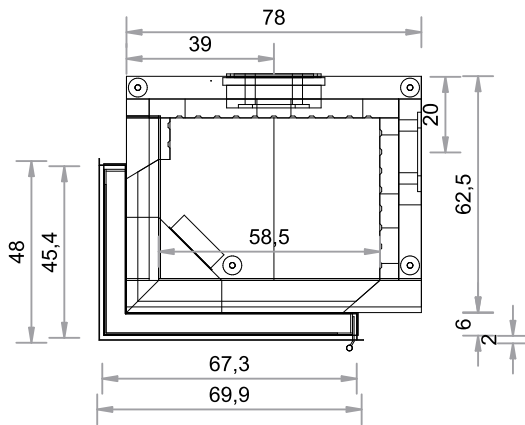

**SO  550EL**  
**TÜR 45 x 67 x 51H cm**

Abgang oben, hinten und rechts möglich.  
 (Abgang hinten horizontal verschiebbar, bei Bestellung bitte angeben). Maßstab 1:20