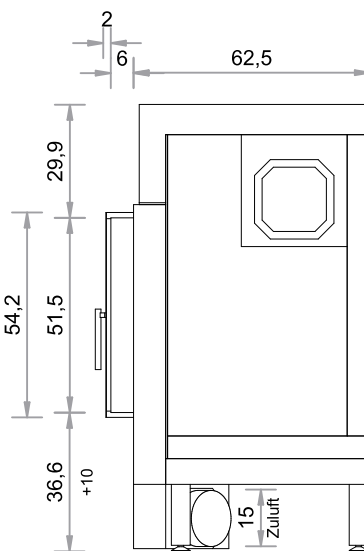

**SO  550EL**  
**TÜR 45 x 67 x 51H cm**

Abgang oben, hinten und rechts möglich.  
 (Abgang hinten horizontal verschiebbar, bei Bestellung bitte angeben). Maßstab 1:20