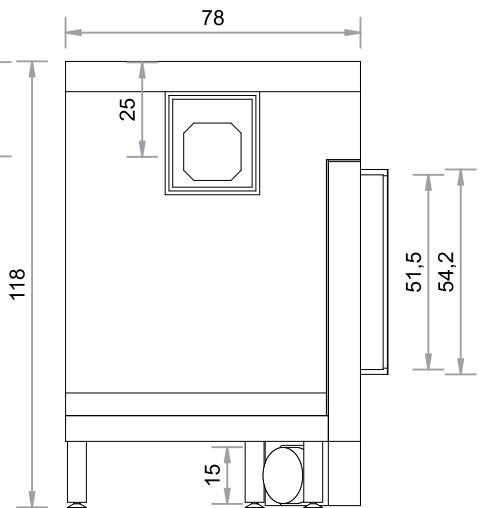

**SO  550EL**  
**TÜR 45 x 67 x 51H cm**

Abgang oben, hinten und rechts möglich.  
 (Abgang hinten horizontal verschiebbar, bei Bestellung bitte angeben). Maßstab 1:20