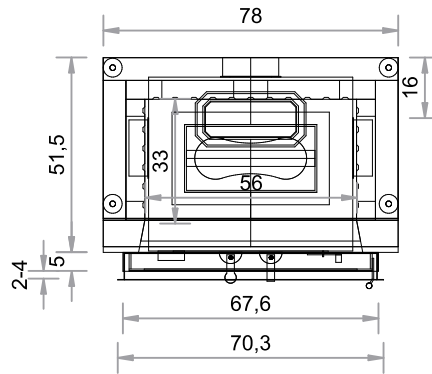

SO 500-PEL

TÜR 67 x 51 cm

HOLZAUFLAGE max. 10 kg

PELLETBRENNER 7,5 kg

Abgang oben

Maßstab 1:20