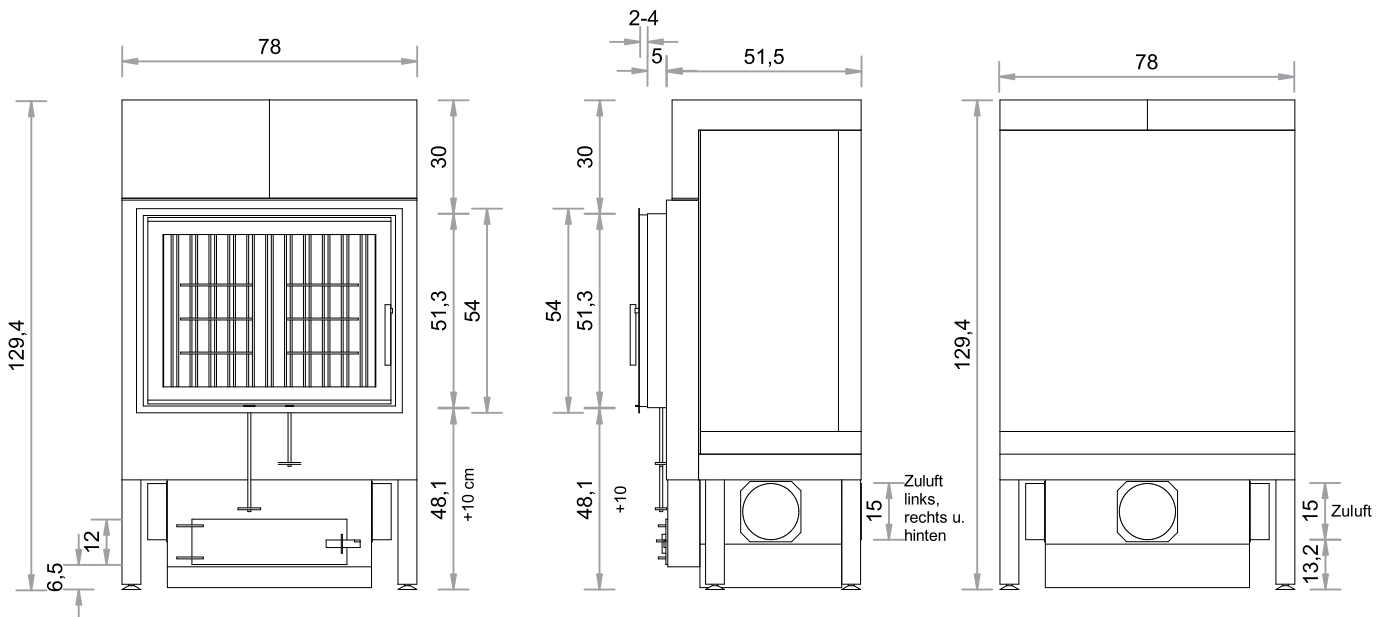

SO 500-PEL

TÜR 67 x 51 cm

HOLZAUFLAGE max. 10 kg

PELLETBRENNER 7,5 kg

Abgang oben

Maßstab 1:20