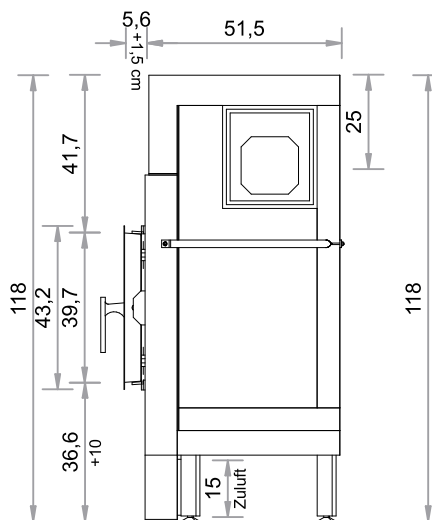

SO  500

TÜR 61,6 x 43,2 cm
Gusstüre FIRETHERM

Abgang oben, links, rechts und hinten möglich (hinten horizontal verschiebbar, bei Bestellung bitte angeben).

Maßstab 1:20