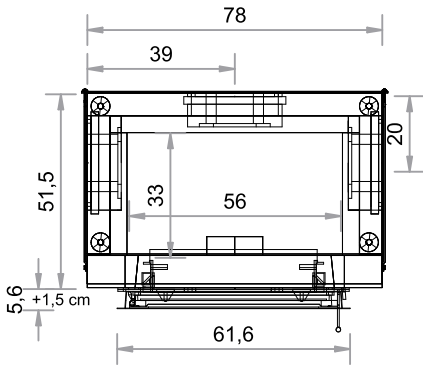

SO  500

TÜR 61,6 x 43,2 cm
Gusstüre FIRETHERM

Abgang oben, links, rechts und hinten möglich (hinten horizontal verschiebbar, bei Bestellung bitte angeben).

Maßstab 1:20