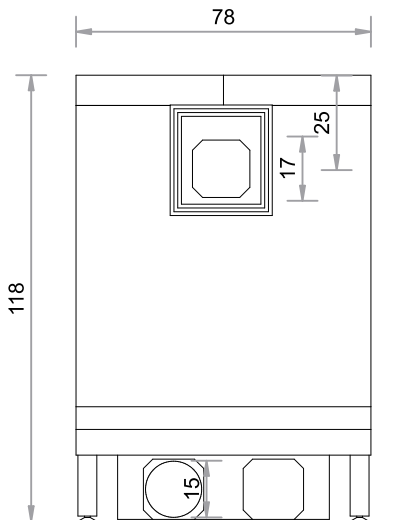

SO  500

TÜR 61,6 x 43,2 cm
Gusstüre FIRETHERM

Abgang oben, links, rechts und hinten möglich (hinten horizontal verschiebbar, bei Bestellung bitte angeben).

Maßstab 1:20