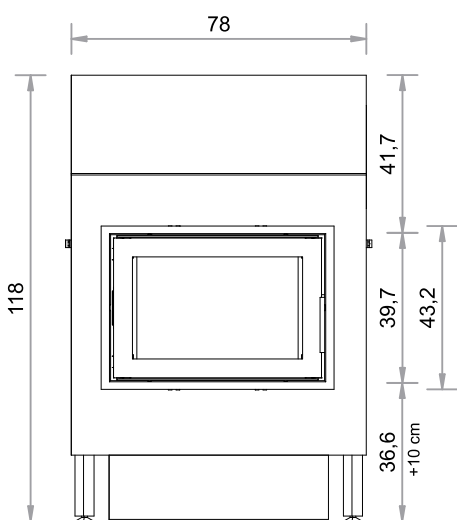

SO  500

TÜR 61,6 x 43,2 cm
Gusstüre FIRETHERM

Abgang oben, links, rechts und hinten möglich (hinten horizontal verschiebbar, bei Bestellung bitte angeben).

Maßstab 1:20