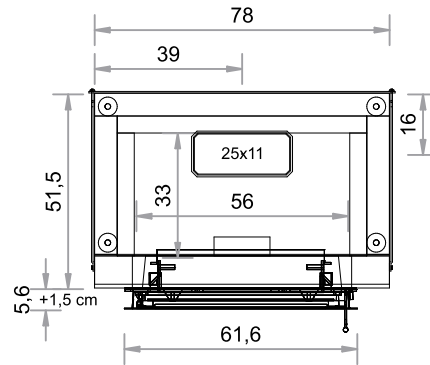

SO  500

TÜR 61,6 x 43,2 cm
Gusstüre FIRETHERM

Abgang oben, links, rechts und hinten möglich (hinten horizontal verschiebbar, bei Bestellung bitte angeben).

Maßstab 1:20