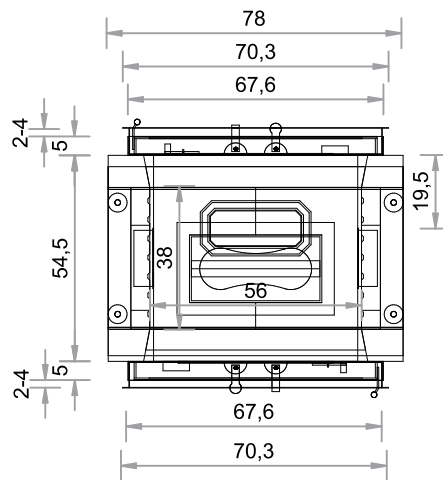

SO 500-T-PEL

TÜR 67 x 51 cm

HOLZAUFLAGE max. 10 kg

PELLETBRENNER 7,5 kg

Abgang oben

Maßstab 1:20