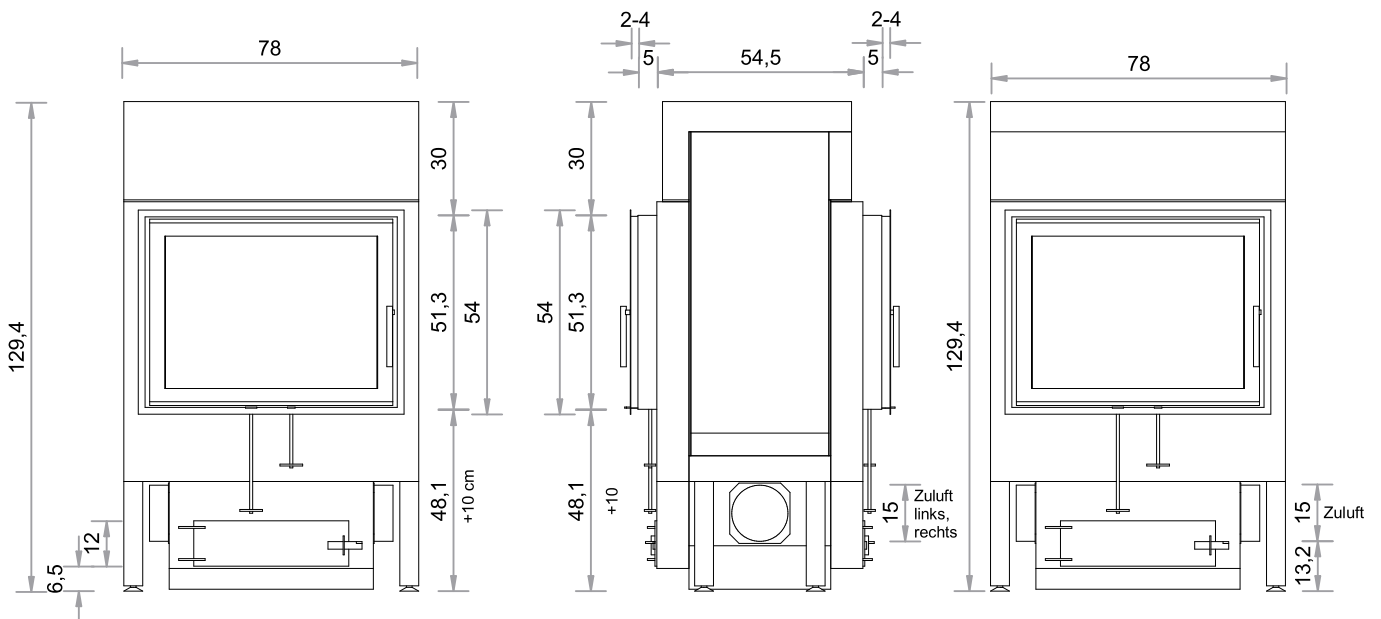

SO 500-T-PEL

TÜR 67 x 51 cm

HOLZAUFLAGE max. 10 kg

PELLETBRENNER 7,5 kg

Abgang oben

Maßstab 1:20