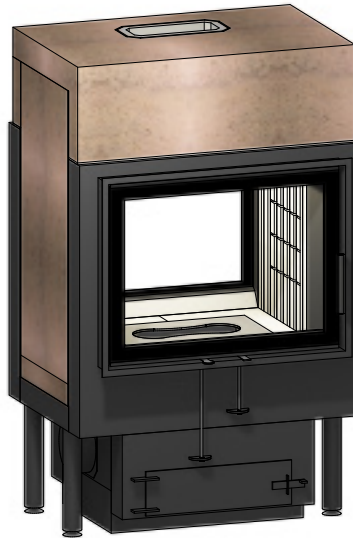

SO 500-T-PEL

TÜR 67 x 51 cm

HOLZAUFLAGE max. 10 kg

PELLETBRENNER 7,5 kg

Abgang oben

Maßstab 1:20