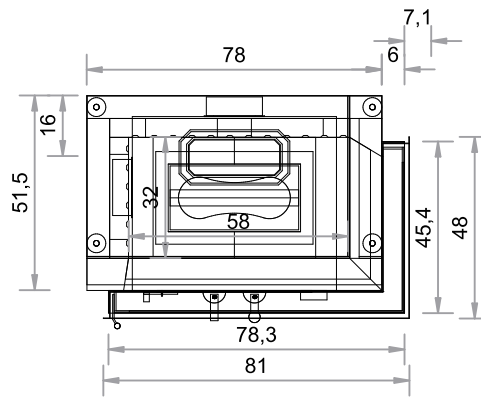

# SO 500ER-PEL

TÜR 45 x 78 x 45 cm

HOLZAUFLAGE max. 10 kg

PELLETBRENNER 7,5 kg

Abgang oben

Maßstab 1:20