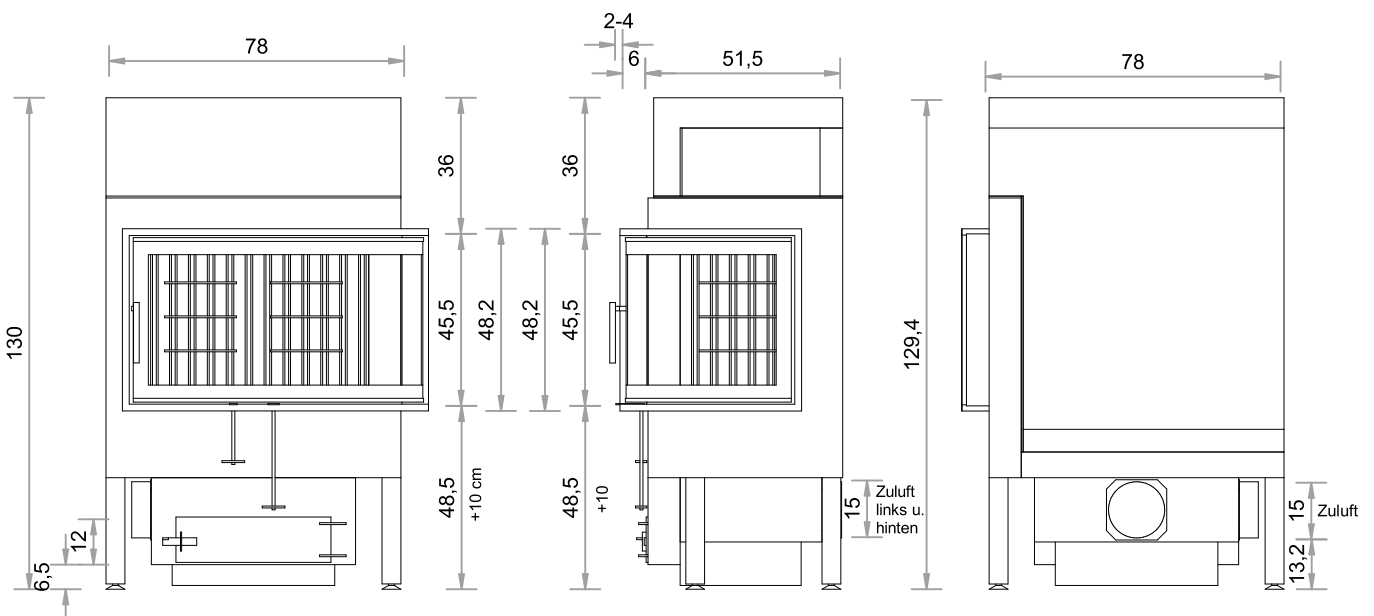

# SO 500ER-PEL

TÜR 45 x 78 x 45 cm

HOLZAUFLAGE max. 10 kg

PELLETBRENNER 7,5 kg

Abgang oben

Maßstab 1:20