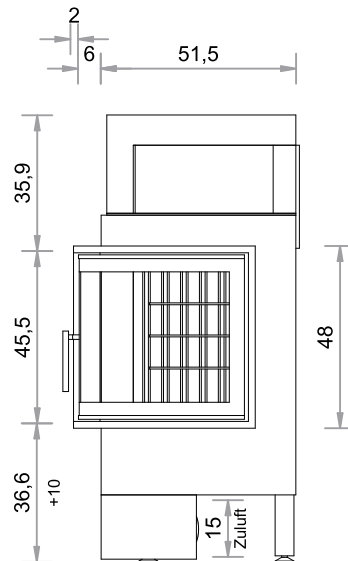

SO  500ER
TÜR 45 x 78 x 45 cm

Abgang oben, hinten und links möglich.
(Abgang hinten horizontal verschiebbar, bei Bestellung bitte angeben). Maßstab 1:20