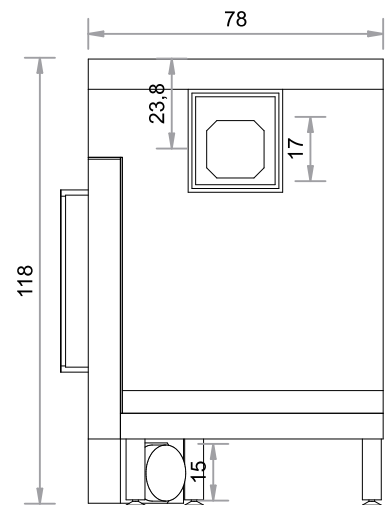

SO  500ER
TÜR 45 x 78 x 45 cm

Abgang oben, hinten und links möglich.
(Abgang hinten horizontal verschiebbar, bei Bestellung bitte angeben). Maßstab 1:20