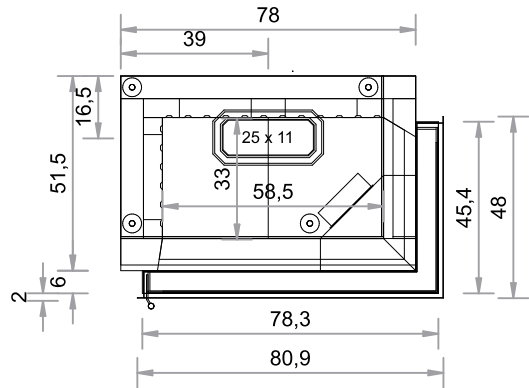

SO  500ER
TÜR 45 x 78 x 45 cm

Abgang oben, hinten und links möglich.
(Abgang hinten horizontal verschiebbar, bei Bestellung bitte angeben). Maßstab 1:20