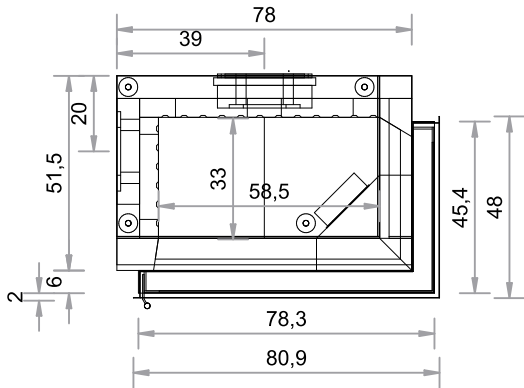

SO  500ER
TÜR 45 x 78 x 45 cm

Abgang oben, hinten und links möglich.
(Abgang hinten horizontal verschiebbar, bei Bestellung bitte angeben). Maßstab 1:20