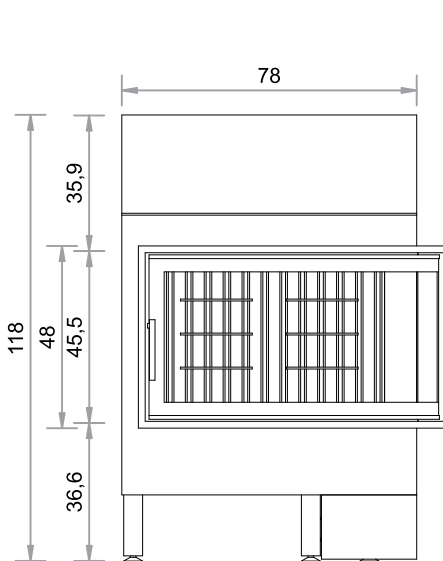

SO  500ER
TÜR 45 x 78 x 45 cm

Abgang oben, hinten und links möglich.
(Abgang hinten horizontal verschiebbar, bei Bestellung bitte angeben). Maßstab 1:20