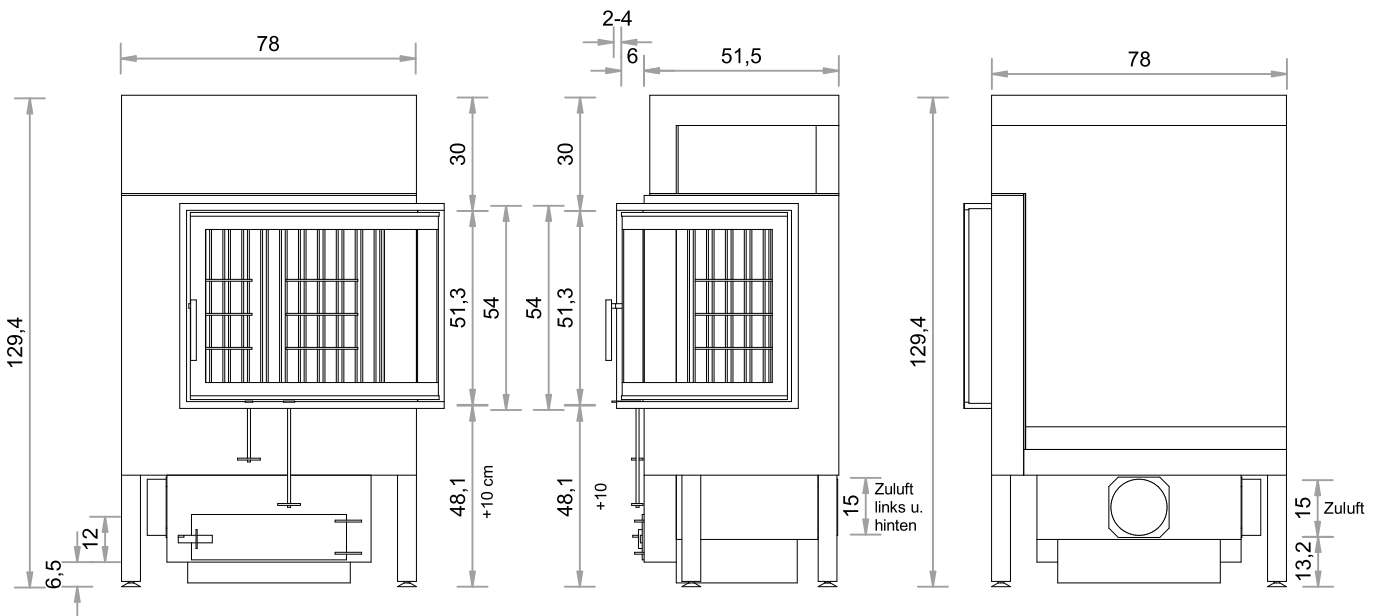

SO 500ER-PEL

TÜR 45 x 67 x 51 cm

HOLZAUFLAGE max. 10 kg

PELLETBRENNER 7,5 kg

Abgang oben

Maßstab 1:20