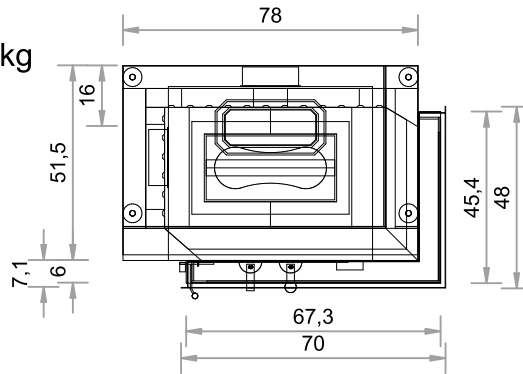

SO 500ER-PEL

TÜR 45 x 67 x 51 cm

HOLZAUFLAGE max. 10 kg

PELLETBRENNER 7,5 kg

Abgang oben

Maßstab 1:20