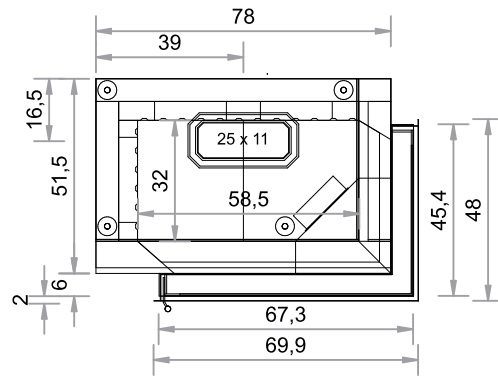

SO  500ER
TÜR 45 x 67 x 51 cm

Abgang oben, hinten und links möglich.
(Abgang hinten horizontal verschiebbar, bei Bestellung bitte angeben). Maßstab 1:20