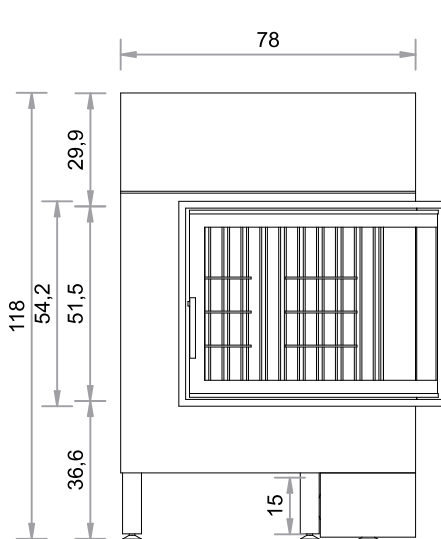

SO  500ER
TÜR 45 x 67 x 51 cm

Abgang oben, hinten und links möglich.
(Abgang hinten horizontal verschiebbar, bei Bestellung bitte angeben). Maßstab 1:20