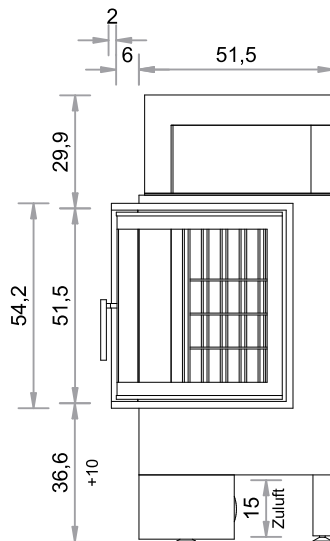

SO  500ER
TÜR 45 x 67 x 51 cm

Abgang oben, hinten und links möglich.
(Abgang hinten horizontal verschiebbar, bei Bestellung bitte angeben). Maßstab 1:20