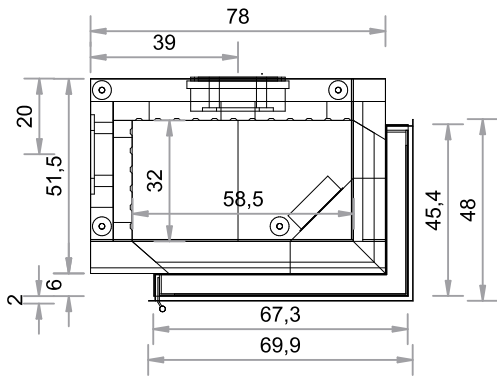

SO  500ER
TÜR 45 x 67 x 51 cm

Abgang oben, hinten und links möglich.
(Abgang hinten horizontal verschiebbar, bei Bestellung bitte angeben). Maßstab 1:20