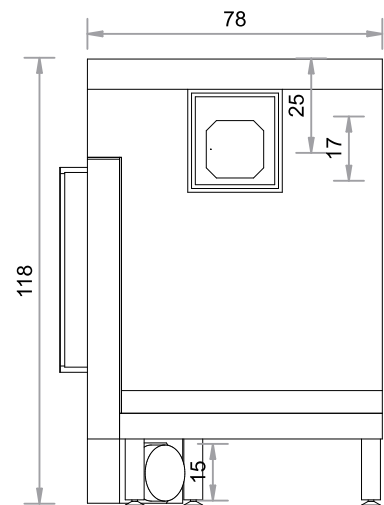

SO  500ER
TÜR 45 x 67 x 51 cm

Abgang oben, hinten und links möglich.
(Abgang hinten horizontal verschiebbar, bei Bestellung bitte angeben). Maßstab 1:20