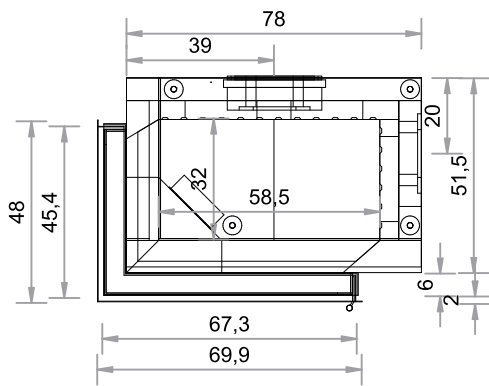

SO  500EL
TÜR 45 x 67 x 51H cm

Abgang oben, hinten und rechts möglich.
(Abgang hinten horizontal verschiebbar, bei Bestellung bitte angeben). Maßstab 1:20