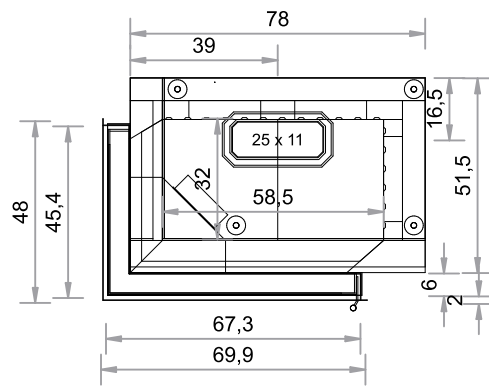

SO  500EL
TÜR 45 x 67 x 51H cm

Abgang oben, hinten und rechts möglich.
(Abgang hinten horizontal verschiebbar, bei Bestellung bitte angeben). Maßstab 1:20