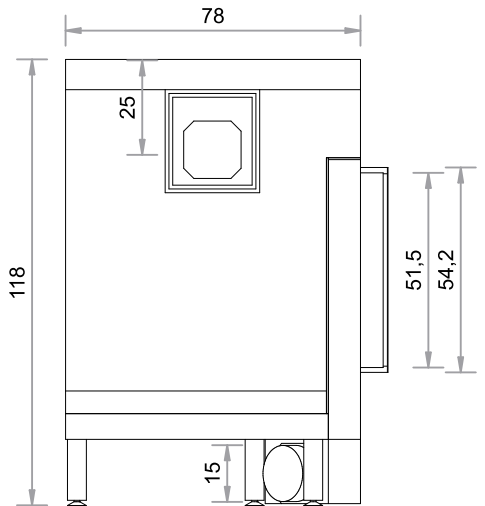

SO  500EL
TÜR 45 x 67 x 51H cm

Abgang oben, hinten und rechts möglich.
(Abgang hinten horizontal verschiebbar, bei Bestellung bitte angeben). Maßstab 1:20