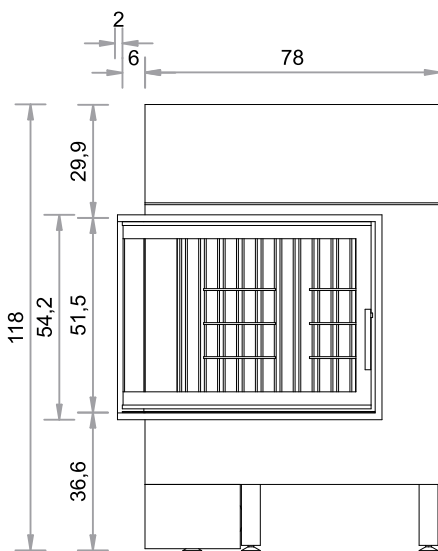

SO  500EL
TÜR 45 x 67 x 51H cm

Abgang oben, hinten und rechts möglich.
(Abgang hinten horizontal verschiebbar, bei Bestellung bitte angeben). Maßstab 1:20