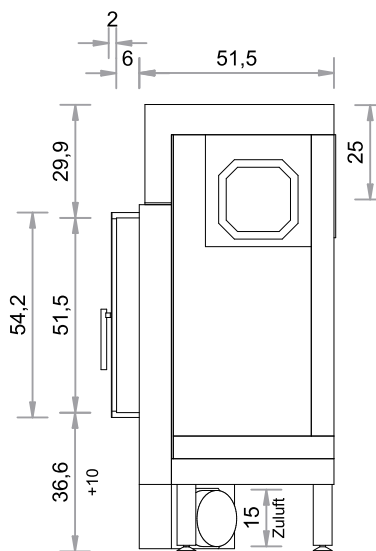

SO  500EL
TÜR 45 x 67 x 51H cm

Abgang oben, hinten und rechts möglich.
(Abgang hinten horizontal verschiebbar, bei Bestellung bitte angeben). Maßstab 1:20