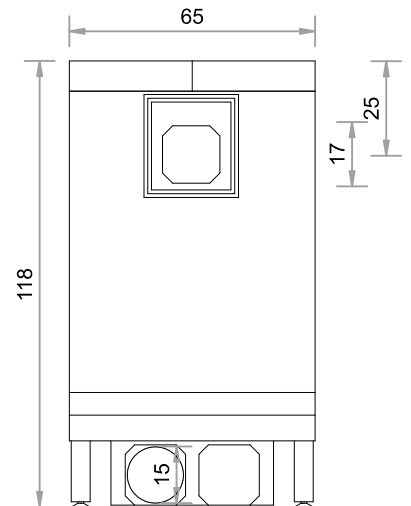

SO  450F
 TÜR 61,6 x 43,2 cm
 Gusstüre FIRETHERM

Abgang oben, links, rechts und hinten möglich (hinten horizontal verschiebbar, bei Bestellung bitte angeben).

Maßstab 1:20