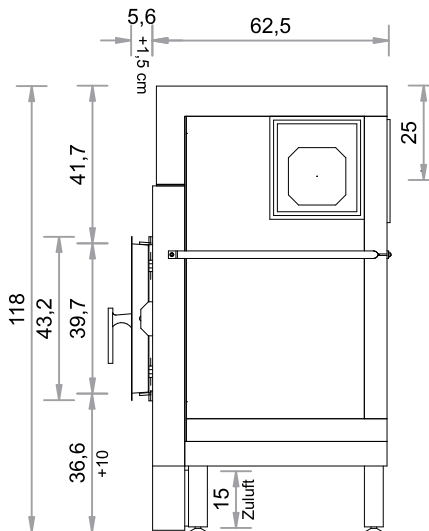

SO  450F
 TÜR 61,6 x 43,2 cm
 Gusstüre FIRETHERM

Abgang oben, links, rechts und hinten möglich (hinten horizontal verschiebbar, bei Bestellung bitte angeben).

Maßstab 1:20