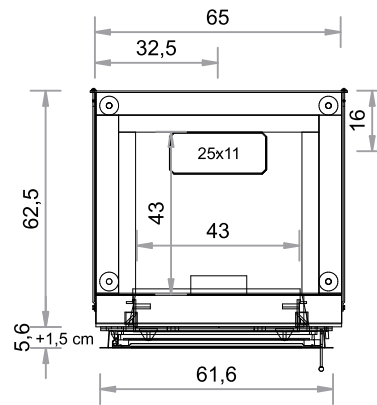

SO  450F
 TÜR 61,6 x 43,2 cm
 Gusstüre FIRETHERM

Abgang oben, links, rechts und hinten möglich (hinten horizontal verschiebbar, bei Bestellung bitte angeben).

Maßstab 1:20