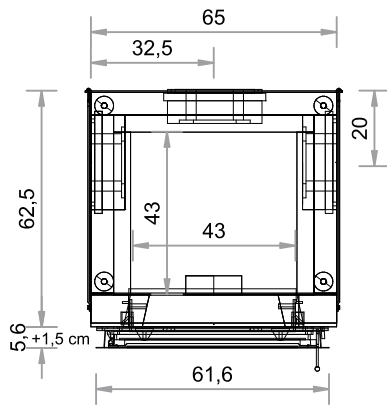

SO  450F
 TÜR 61,6 x 43,2 cm
 Gusstüre FIRETHERM

Abgang oben, links, rechts und hinten möglich (hinten horizontal verschiebbar, bei Bestellung bitte angeben).

Maßstab 1:20