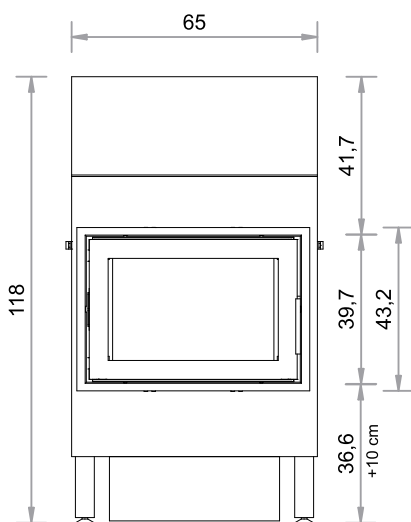

SO  450F
 TÜR 61,6 x 43,2 cm
 Gusstüre FIRETHERM

Abgang oben, links, rechts und hinten möglich (hinten horizontal verschiebbar, bei Bestellung bitte angeben).

Maßstab 1:20