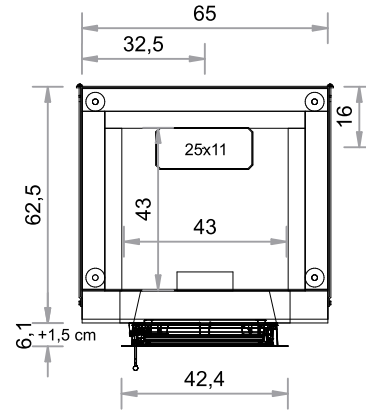

SO  450
TÜR 42 x 52 cm
Gusstüre AUREA

Abgang oben, links, rechts und hinten möglich (hinten horizontal verschiebbar, bei Bestellung bitte angeben).

Maßstab 1:20