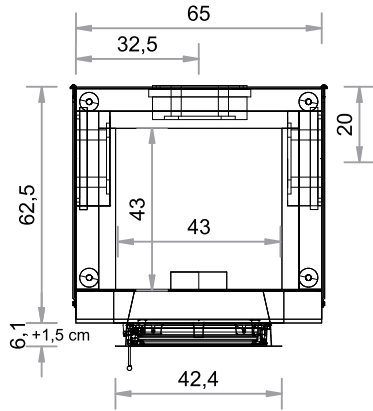

SO  450
TÜR 42 x 52 cm
Gusstüre AUREA

Abgang oben, links, rechts und hinten möglich (hinten horizontal verschiebbar, bei Bestellung bitte angeben).

Maßstab 1:20