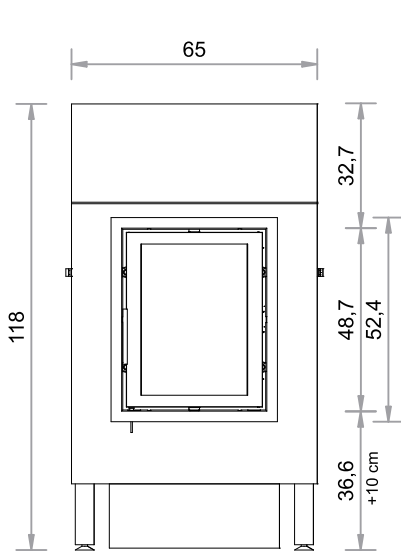

SO  450
TÜR 42 x 52 cm
Gusstüre AUREA

Abgang oben, links, rechts und hinten möglich (hinten horizontal verschiebbar, bei Bestellung bitte angeben).

Maßstab 1:20