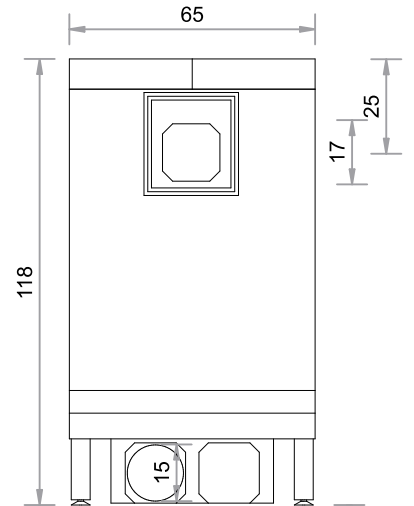

SO  450
TÜR 42 x 52 cm
Gusstüre AUREA

Abgang oben, links, rechts und hinten möglich (hinten horizontal verschiebbar, bei Bestellung bitte angeben).

Maßstab 1:20