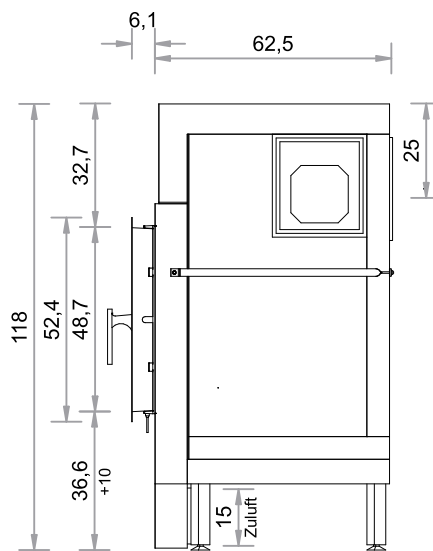

SO  450
TÜR 42 x 52 cm
Gusstüre AUREA

Abgang oben, links, rechts und hinten möglich (hinten horizontal verschiebbar, bei Bestellung bitte angeben).

Maßstab 1:20