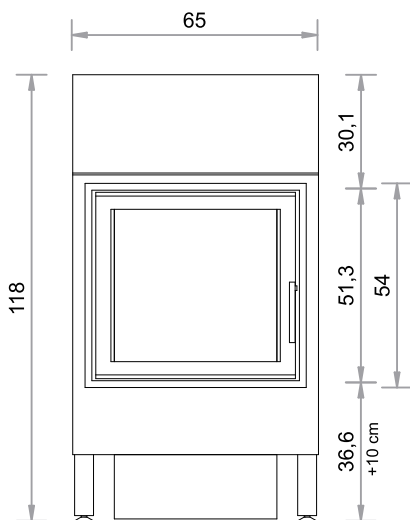

TÜR 45 x 51 cm

TÜR 52 x 44 cm

TÜR 55 x 51 cm

SO  450T

TÜR 60 x 40 cm

TÜR 42 x 52 cm  
Gusstüre AUREA

SO  450T

TÜR 61,6 x 43,2 cm  
Gusstüre FIRETHERM

Abgang oben

Maßstab 1:20