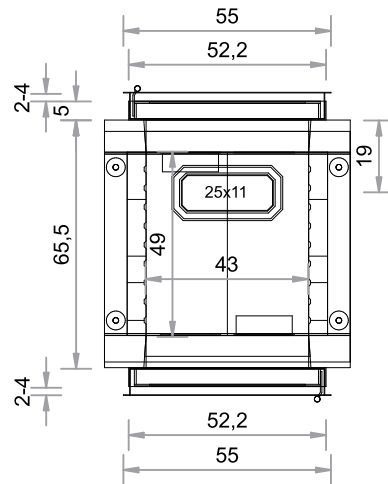

TÜR 45 x 51 cm

TÜR 52 x 44 cm

TÜR 55 x 51 cm

SO  450T

TÜR 60 x 40 cm

TÜR 42 x 52 cm  
Gusstüre AUREA

SO  450T

TÜR 61,6 x 43,2 cm  
Gusstüre FIRETHERM

Abgang oben

Maßstab 1:20