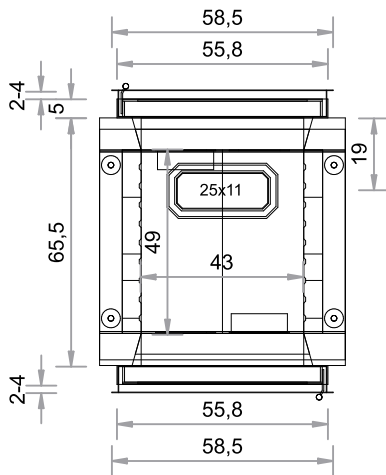

TÜR 45 x 51 cm

TÜR 52 x 44 cm

TÜR 55 x 51 cm

SO  450T

TÜR 60 x 40 cm

TÜR 42 x 52 cm  
Gusstüre AUREA

SO  450T

TÜR 61,6 x 43,2 cm  
Gusstüre FIRETHERM

Abgang oben

Maßstab 1:20