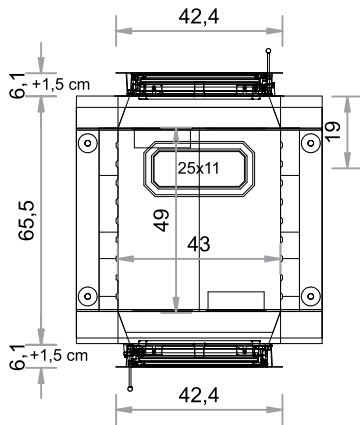

TÜR 45 x 51 cm

TÜR 52 x 44 cm

TÜR 55 x 51 cm

SO  450T

TÜR 60 x 40 cm

TÜR 42 x 52 cm  
Gusstüre AUREA

SO  450T

TÜR 61,6 x 43,2 cm  
Gusstüre FIRETHERM

Abgang oben

Maßstab 1:20