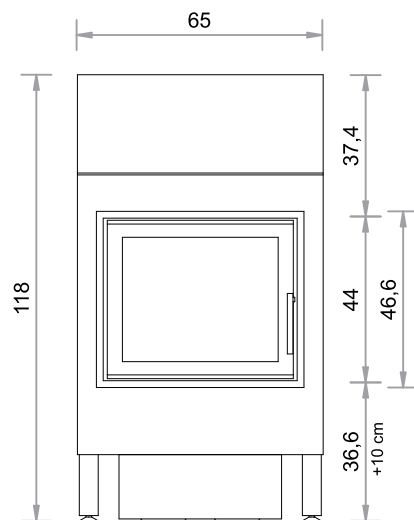

TÜR 45 x 51 cm

TÜR 52 x 44 cm

TÜR 55 x 51 cm

SO  450T

TÜR 60 x 40 cm

TÜR 42 x 52 cm  
Gusstüre AUREA

SO  450T

TÜR 61,6 x 43,2 cm  
Gusstüre FIRETHERM

Abgang oben

Maßstab 1:20