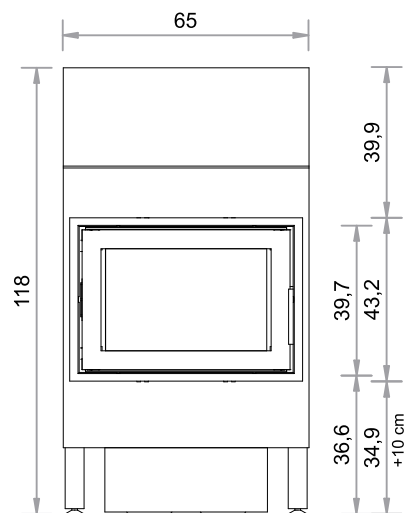

TÜR 45 x 51 cm

TÜR 52 x 44 cm

TÜR 55 x 51 cm

SO  450T

TÜR 60 x 40 cm

TÜR 42 x 52 cm  
Gusstüre AUREA

SO  450T

TÜR 61,6 x 43,2 cm  
Gusstüre FIRETHERM

Abgang oben

Maßstab 1:20