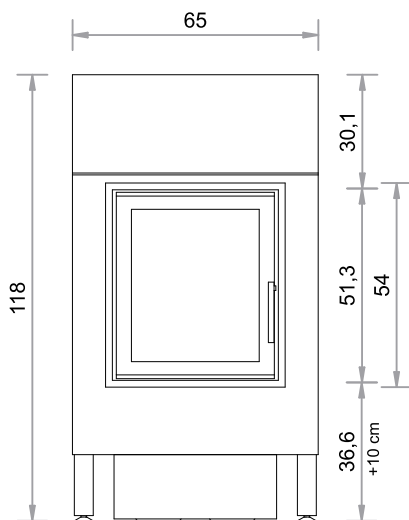

TÜR 45 x 51 cm

TÜR 52 x 44 cm

TÜR 55 x 51 cm

SO  450T

TÜR 60 x 40 cm

TÜR 42 x 52 cm  
Gusstüre AUREA

SO  450T

TÜR 61,6 x 43,2 cm  
Gusstüre FIRETHERM

Abgang oben

Maßstab 1:20