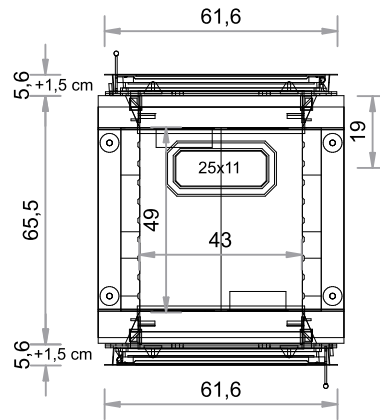

TÜR 45 x 51 cm

TÜR 52 x 44 cm

TÜR 55 x 51 cm

SO  450T

TÜR 60 x 40 cm

TÜR 42 x 52 cm  
Gusstüre AUREA

SO  450T

TÜR 61,6 x 43,2 cm  
Gusstüre FIRETHERM

Abgang oben

Maßstab 1:20