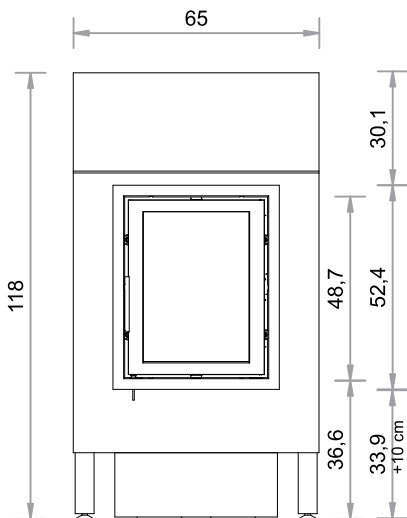

TÜR 45 x 51 cm

TÜR 52 x 44 cm

TÜR 55 x 51 cm

SO  450T

TÜR 60 x 40 cm

TÜR 42 x 52 cm  
Gusstüre AUREA

SO  450T

TÜR 61,6 x 43,2 cm  
Gusstüre FIRETHERM

Abgang oben

Maßstab 1:20