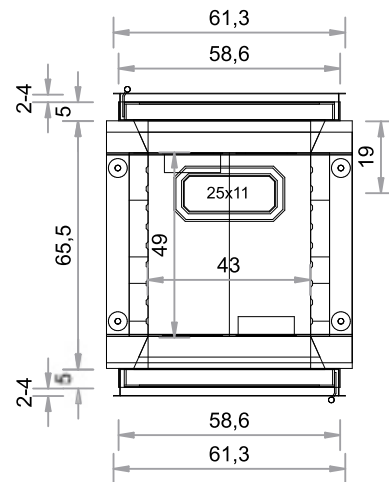

TÜR 45 x 51 cm

TÜR 52 x 44 cm

TÜR 55 x 51 cm

SO  450T

TÜR 60 x 40 cm

TÜR 42 x 52 cm  
Gusstüre AUREA

SO  450T

TÜR 61,6 x 43,2 cm  
Gusstüre FIRETHERM

Abgang oben

Maßstab 1:20