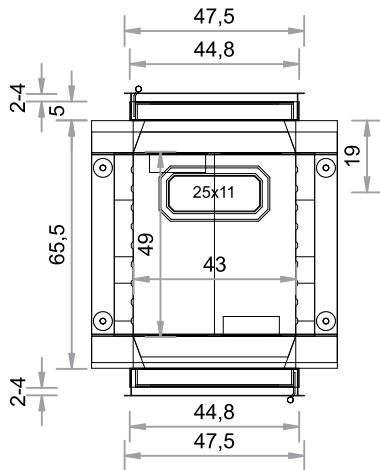

TÜR 45 x 51 cm

TÜR 52 x 44 cm

TÜR 55 x 51 cm

SO  450T

TÜR 60 x 40 cm

TÜR 42 x 52 cm  
Gusstüre AUREA

SO  450T

TÜR 61,6 x 43,2 cm  
Gusstüre FIRETHERM

Abgang oben

Maßstab 1:20