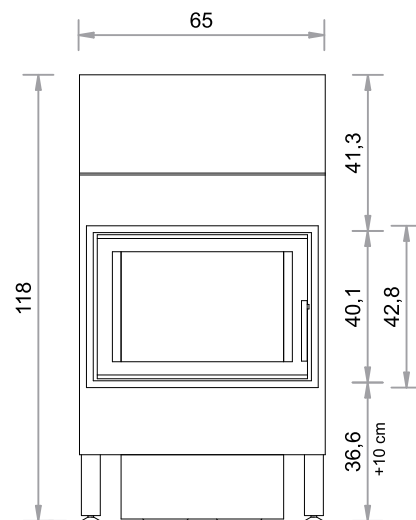

TÜR 45 x 51 cm

TÜR 52 x 44 cm

TÜR 55 x 51 cm

SO  450T

TÜR 60 x 40 cm

TÜR 42 x 52 cm  
Gusstüre AUREA

SO  450T

TÜR 61,6 x 43,2 cm  
Gusstüre FIRETHERM

Abgang oben

Maßstab 1:20