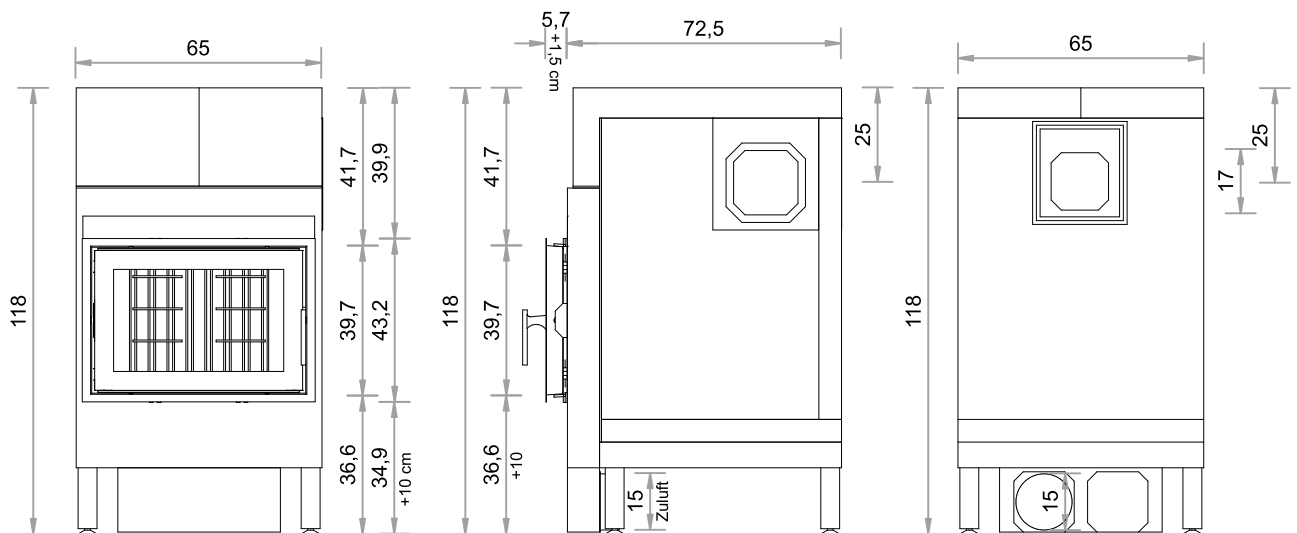

SO  450G
TÜR 61,6 x 43,2 cm
Gusstüre FIRETHERM

Abgang oben, links, rechts und hinten möglich (hinten horizontal verschiebbar, bei Bestellung bitte angeben).

Maßstab 1:20