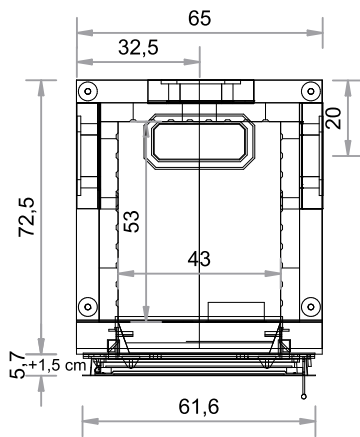

SO  450G
TÜR 61,6 x 43,2 cm
Gusstüre FIRETHERM

Abgang oben, links, rechts und hinten möglich (hinten horizontal verschiebbar, bei Bestellung bitte angeben).

Maßstab 1:20