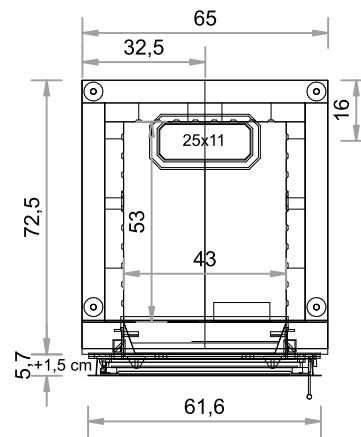

SO  450G
TÜR 61,6 x 43,2 cm
Gusstüre FIRETHERM

Abgang oben, links, rechts und hinten möglich (hinten horizontal verschiebbar, bei Bestellung bitte angeben).

Maßstab 1:20