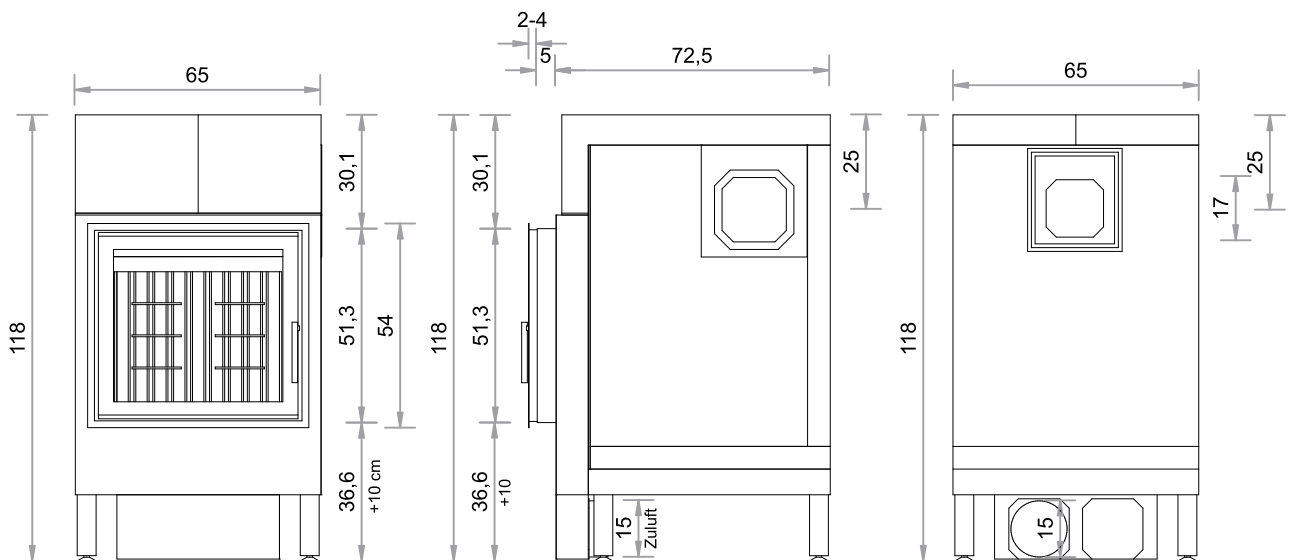

SO  450G

TÜR 55 x 51 cm

Abgang oben, links, rechts und hinten möglich (hinten horizontal verschiebbar, bei Bestellung bitte angeben).

Maßstab 1:20