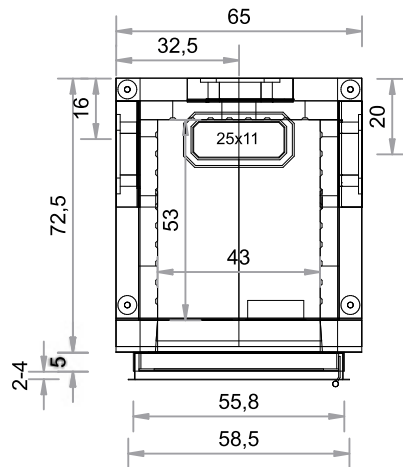

SO  450G

TÜR 55 x 51 cm

Abgang oben, links, rechts und hinten möglich (hinten horizontal verschiebbar, bei Bestellung bitte angeben).

Maßstab 1:20