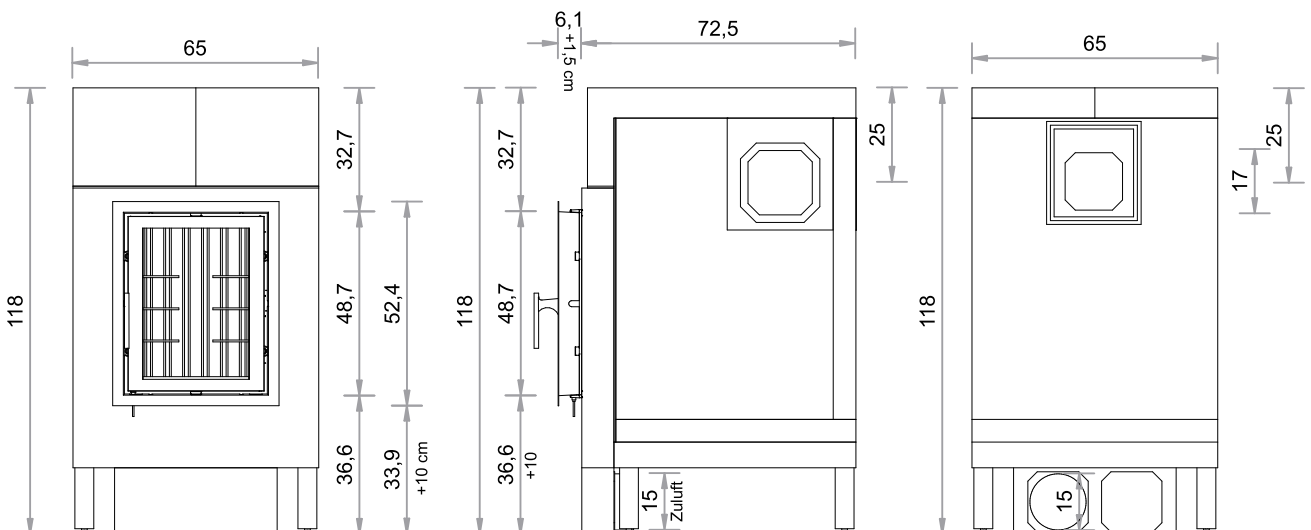

SO  450G

TÜR 42 x 52 cm
Gusstüre AUREA

Abgang oben, links, rechts und hinten möglich (hinten horizontal verschiebbar, bei Bestellung bitte angeben).

Maßstab 1:20