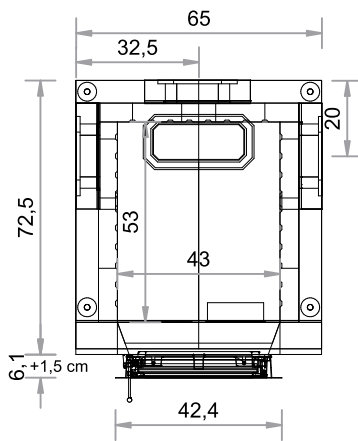

SO  450G

TÜR 42 x 52 cm
Gusstüre AUREA

Abgang oben, links, rechts und hinten möglich (hinten horizontal verschiebbar, bei Bestellung bitte angeben).

Maßstab 1:20