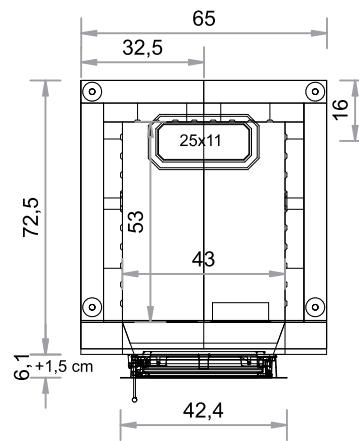

SO  450G

TÜR 42 x 52 cm
Gusstüre AUREA

Abgang oben, links, rechts und hinten möglich (hinten horizontal verschiebbar, bei Bestellung bitte angeben).

Maßstab 1:20