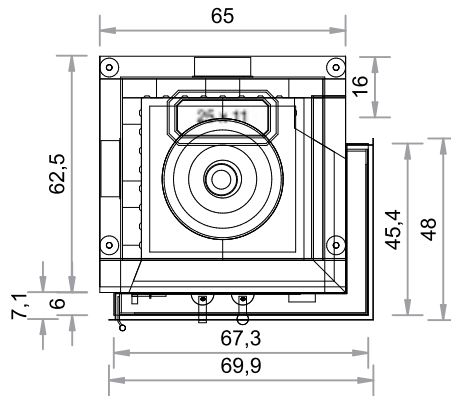

SO 450ER-PEL

TÜR 45 x 67 x 45 cm

HOLZAUFLAGE max. 15 k

PELLETBRENNER 11 kg

Abgang oben

Maßstab 1:20