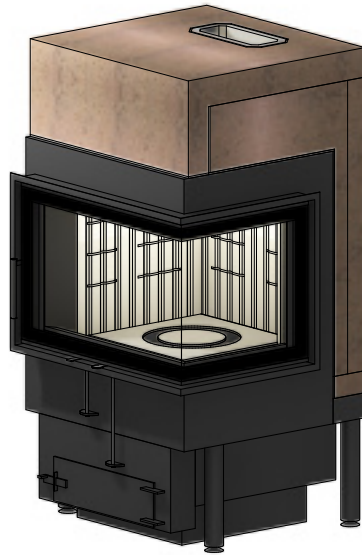

SO 450ER-PEL

TÜR 45 x 67 x 45 cm

HOLZAUFLAGE max. 15 k

PELLETBRENNER 11 kg

Abgang oben

Maßstab 1:20