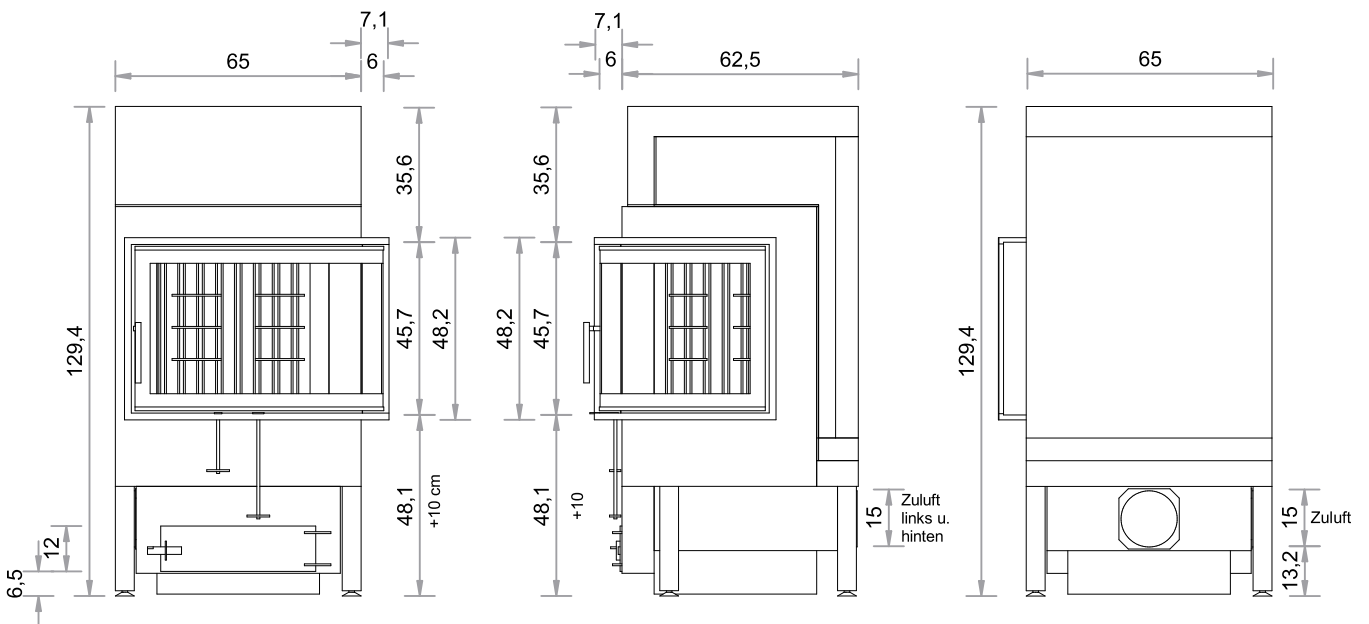

SO 450ER-PEL

TÜR 45 x 67 x 45 cm

HOLZAUFLAGE max. 15 k

PELLETBRENNER 11 kg

Abgang oben

Maßstab 1:20