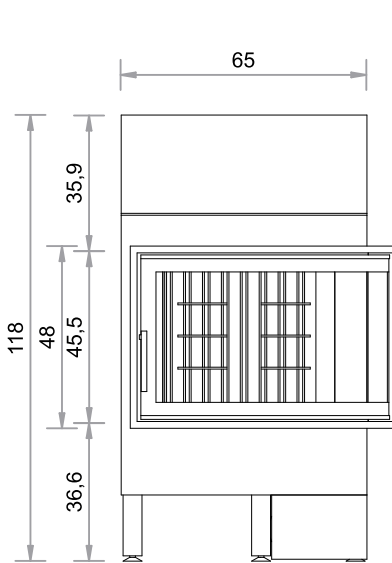

**SO  450ER**  
**TÜR 45 x 67 x 45 cm**

Abgang oben, hinten und links möglich.  
 (Abgang hinten horizontal verschiebbar, bei Bestellung bitte angeben). Maßstab 1:20