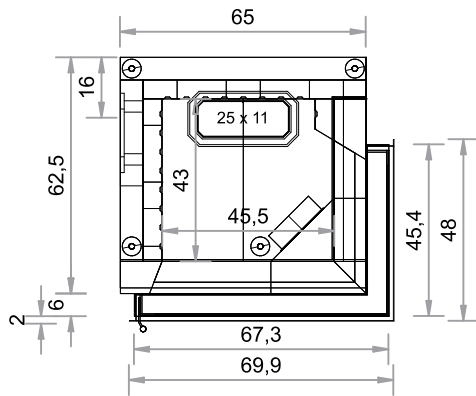

**SO  450ER**  
**TÜR 45 x 67 x 45 cm**

Abgang oben, hinten und links möglich.  
 (Abgang hinten horizontal verschiebbar, bei Bestellung bitte angeben). Maßstab 1:20