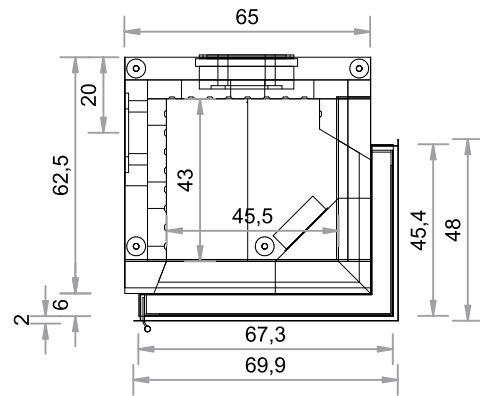

**SO  450ER**  
**TÜR 45 x 67 x 45 cm**

Abgang oben, hinten und links möglich.  
 (Abgang hinten horizontal verschiebbar, bei Bestellung bitte angeben). Maßstab 1:20