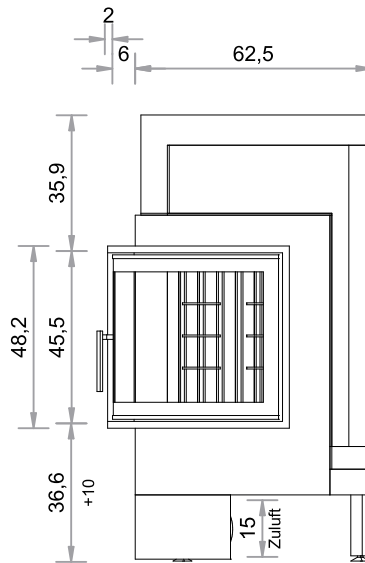

**SO  450ER**  
**TÜR 45 x 67 x 45 cm**

Abgang oben, hinten und links möglich.  
 (Abgang hinten horizontal verschiebbar, bei Bestellung bitte angeben). Maßstab 1:20