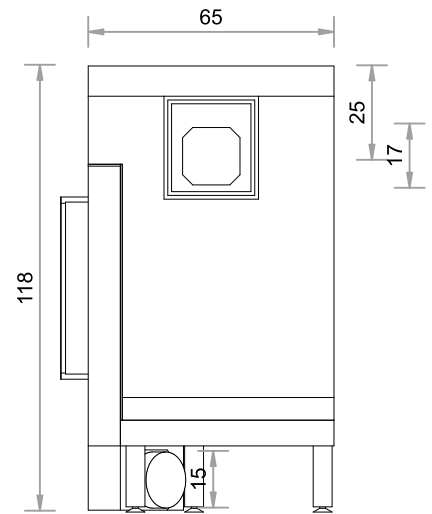

**SO  450ER**  
**TÜR 45 x 67 x 45 cm**

Abgang oben, hinten und links möglich.  
 (Abgang hinten horizontal verschiebbar, bei Bestellung bitte angeben). Maßstab 1:20