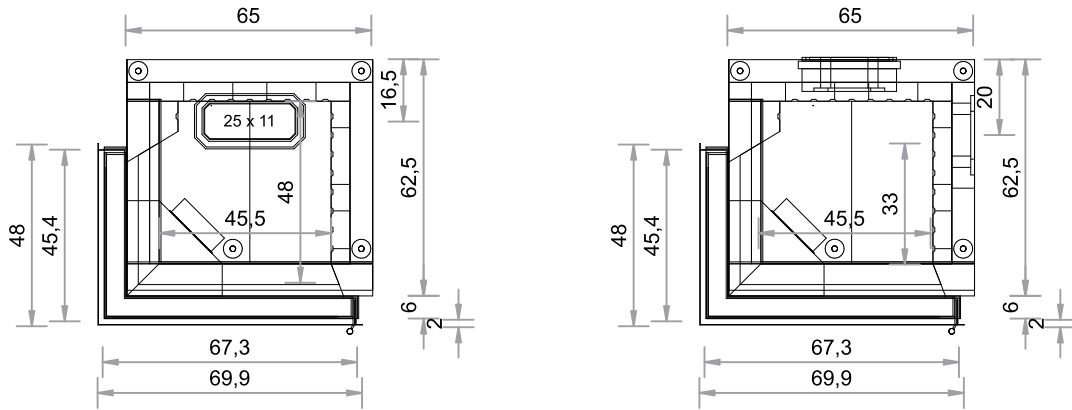

**SO  450EL**  
TÜR 45 x 67 x 45 cm

Abgang oben, hinten und rechts möglich.  
(Abgang hinten horizontal verschiebbar, bei Bestellung bitte angeben). Maßstab 1:20