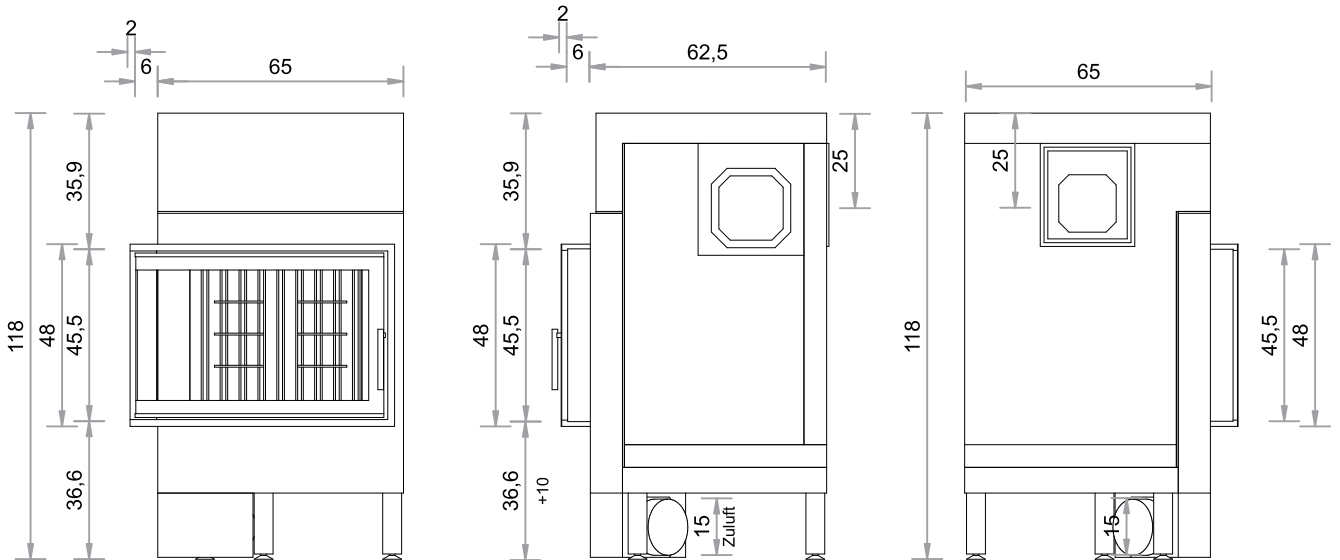

**SO  450EL**  
TÜR 45 x 67 x 45 cm

Abgang oben, hinten und rechts möglich.  
(Abgang hinten horizontal verschiebbar, bei Bestellung bitte angeben). Maßstab 1:20