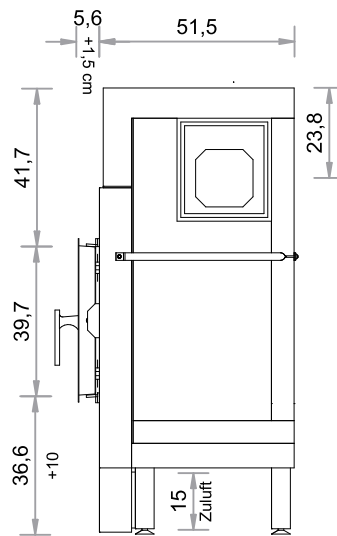

**SO  400F**  
TÜR 61,6 x 43,2 cm  
Gusstüre FIRETHERM

Abgang oben, hinten, links und rechts möglich.  
(Abgang hinten horizontal verschiebbar, bei Bestellung bitte angeben). Maßstab 1:20