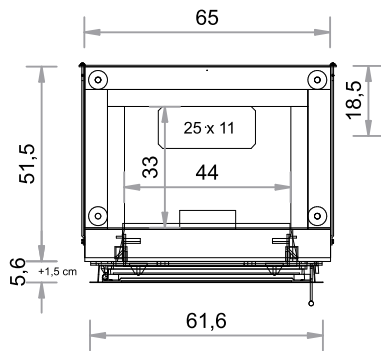

**SO  400F**  
TÜR 61,6 x 43,2 cm  
Gusstüre FIRETHERM

Abgang oben, hinten, links und rechts möglich.  
(Abgang hinten horizontal verschiebbar, bei Bestellung bitte angeben). Maßstab 1:20