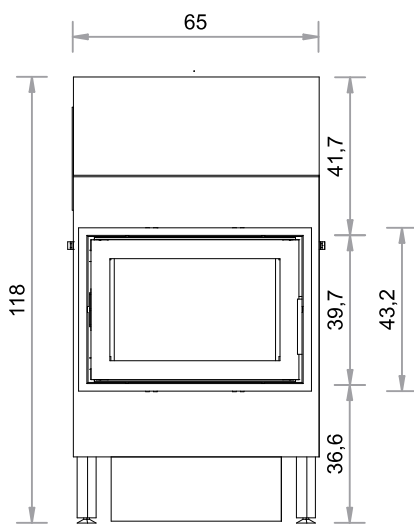

**SO  400F**  
TÜR 61,6 x 43,2 cm  
Gusstüre FIRETHERM

Abgang oben, hinten, links und rechts möglich.  
(Abgang hinten horizontal verschiebbar, bei Bestellung bitte angeben). Maßstab 1:20