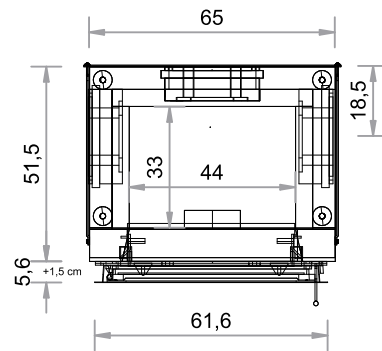

**SO  400F**  
TÜR 61,6 x 43,2 cm  
Gusstüre FIRETHERM

Abgang oben, hinten, links und rechts möglich.  
(Abgang hinten horizontal verschiebbar, bei Bestellung bitte angeben). Maßstab 1:20