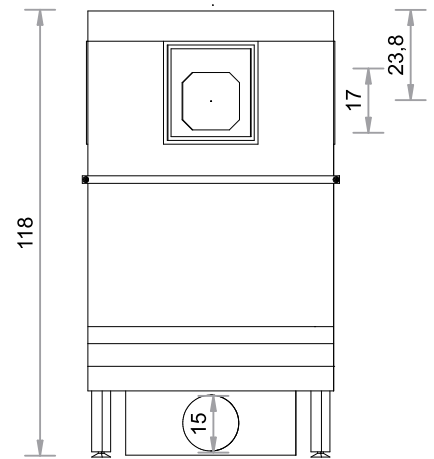

**SO  400F**  
TÜR 61,6 x 43,2 cm  
Gusstüre FIRETHERM

Abgang oben, hinten, links und rechts möglich.  
(Abgang hinten horizontal verschiebbar, bei Bestellung bitte angeben). Maßstab 1:20