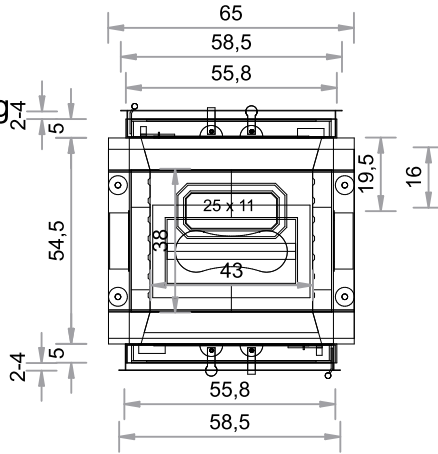

SO 400T-PEL

TÜR 55 x 51 cm

HOLZAUFLAGE max. 10 kg

PELLETBRENNER 7,5 kg

Abgang oben

Maßstab 1:20