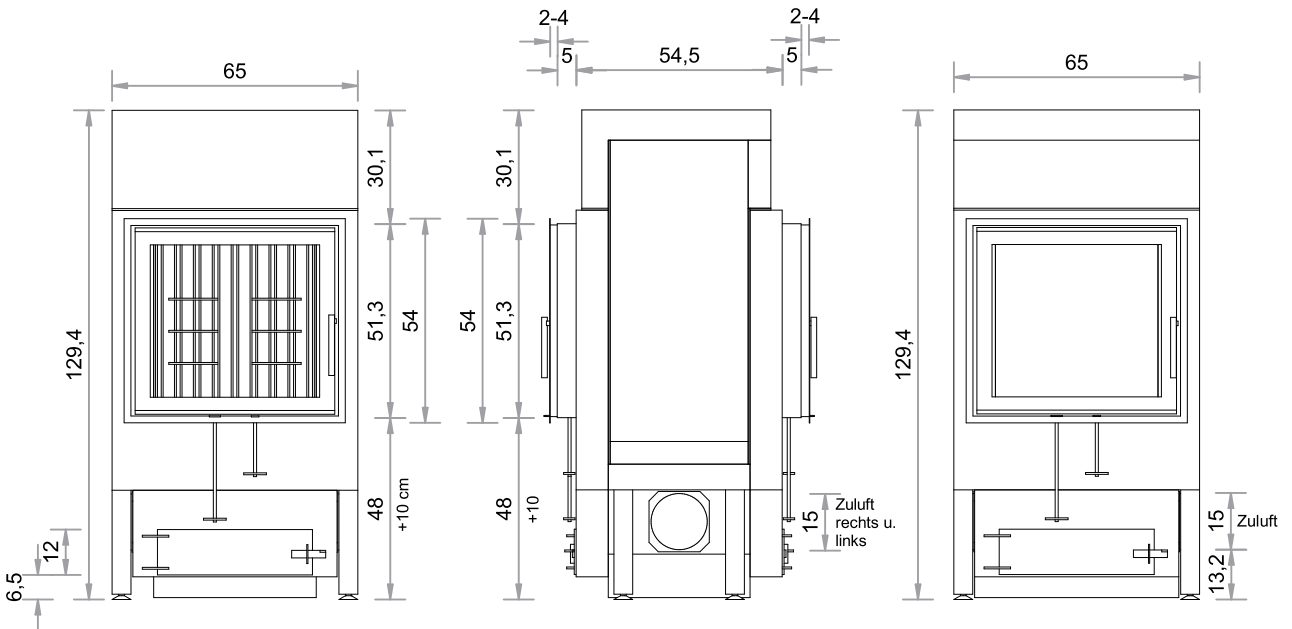

SO 400T-PEL

TÜR 55 x 51 cm

HOLZAUFLAGE max. 10 kg

PELLETBRENNER 7,5 kg

Abgang oben

Maßstab 1:20