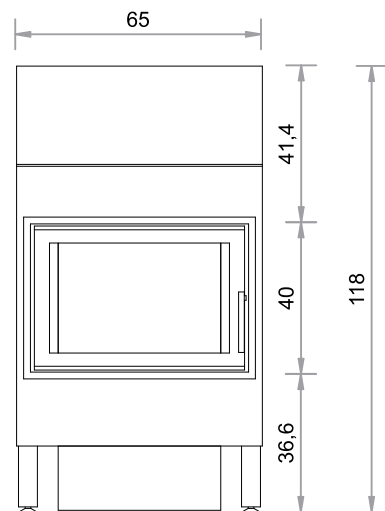

TÜR 45 x 51 cm

TÜR 52 x 44 cm

Abgang oben und seitlich möglich.

Maßstab 1:20

TÜR 55 x 51 cm

TÜR 60 x 40 cm

Abgang oben und seitlich möglich.

Maßstab 1:20

TÜR 42 x 52 cm  
Gusstüre AUREA

TÜR 61,6 x 43,2 cm  
Gusstüre FIRETHERM

Abgang oben und seitlich möglich.

Maßstab 1:20