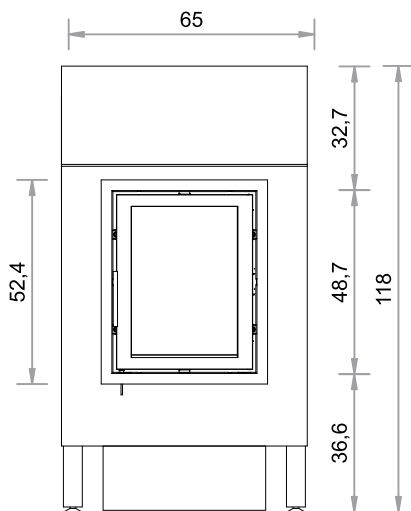

TÜR 45 x 51 cm

TÜR 52 x 44 cm

Abgang oben und seitlich möglich.

Maßstab 1:20

TÜR 55 x 51 cm

TÜR 60 x 40 cm

Abgang oben und seitlich möglich.

Maßstab 1:20

TÜR 42 x 52 cm  
Gusstüre AUREA

TÜR 61,6 x 43,2 cm  
Gusstüre FIRETHERM

Abgang oben und seitlich möglich.

Maßstab 1:20