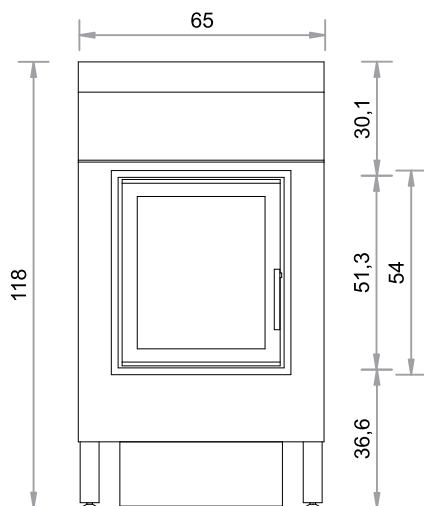

TÜR 45 x 51 cm

TÜR 52 x 44 cm

Abgang oben und seitlich möglich.

Maßstab 1:20

TÜR 55 x 51 cm

TÜR 60 x 40 cm

Abgang oben und seitlich möglich.

Maßstab 1:20

TÜR 42 x 52 cm  
Gusstüre AUREA

TÜR 61,6 x 43,2 cm  
Gusstüre FIRETHERM

Abgang oben und seitlich möglich.

Maßstab 1:20