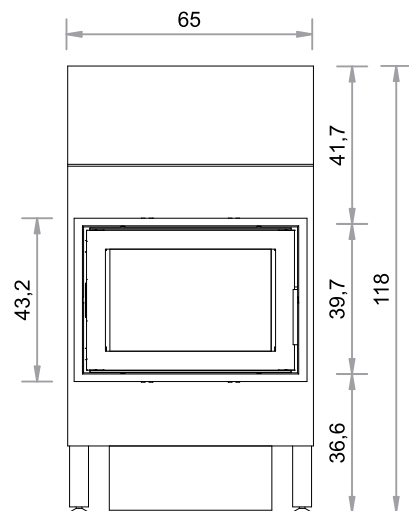

TÜR 45 x 51 cm

TÜR 52 x 44 cm

Abgang oben und seitlich möglich.

Maßstab 1:20

TÜR 55 x 51 cm

TÜR 60 x 40 cm

Abgang oben und seitlich möglich.

Maßstab 1:20

TÜR 42 x 52 cm  
Gusstüre AUREA

TÜR 61,6 x 43,2 cm  
Gusstüre FIRETHERM

Abgang oben und seitlich möglich.

Maßstab 1:20