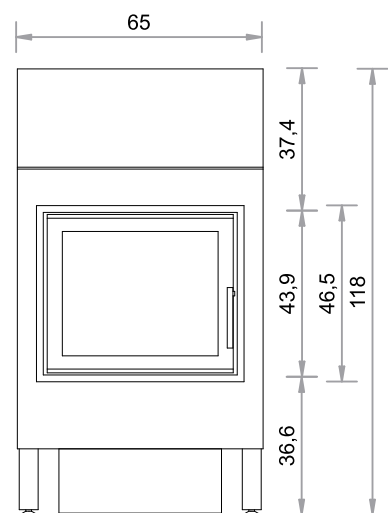

TÜR 45 x 51 cm

TÜR 52 x 44 cm

Abgang oben und seitlich möglich.

Maßstab 1:20

TÜR 55 x 51 cm

TÜR 60 x 40 cm

Abgang oben und seitlich möglich.

Maßstab 1:20

TÜR 42 x 52 cm  
Gusstüre AUREA

TÜR 61,6 x 43,2 cm  
Gusstüre FIRETHERM

Abgang oben und seitlich möglich.

Maßstab 1:20