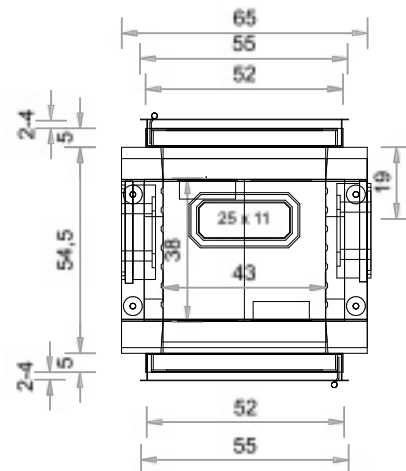

TÜR 45 x 51 cm

TÜR 52 x 44 cm

Abgang oben und seitlich möglich.

Maßstab 1:20

TÜR 55 x 51 cm

TÜR 60 x 40 cm

Abgang oben und seitlich möglich.

Maßstab 1:20

TÜR 42 x 52 cm  
Gusstüre AUREA

TÜR 61,6 x 43,2 cm  
Gusstüre FIRETHERM

Abgang oben und seitlich möglich.

Maßstab 1:20