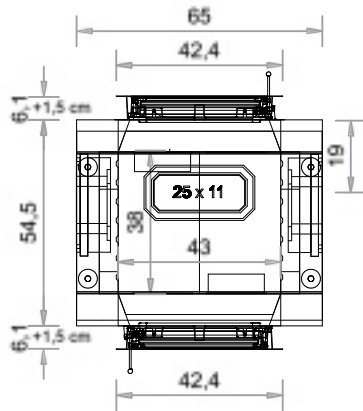

TÜR 45 x 51 cm

TÜR 52 x 44 cm

Abgang oben und seitlich möglich.

Maßstab 1:20

TÜR 55 x 51 cm

TÜR 60 x 40 cm

Abgang oben und seitlich möglich.

Maßstab 1:20

TÜR 42 x 52 cm  
Gusstüre AUREA

TÜR 61,6 x 43,2 cm  
Gusstüre FIRETHERM

Abgang oben und seitlich möglich.

Maßstab 1:20