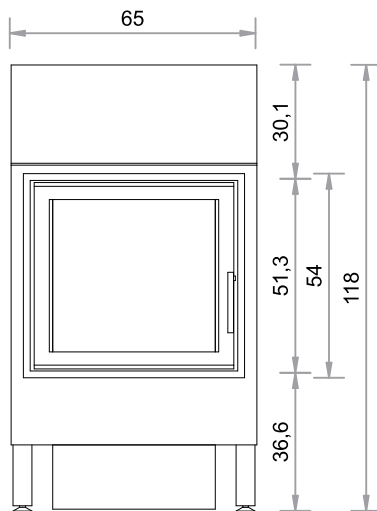

TÜR 45 x 51 cm

TÜR 52 x 44 cm

Abgang oben und seitlich möglich.

Maßstab 1:20

TÜR 55 x 51 cm

TÜR 60 x 40 cm

Abgang oben und seitlich möglich.

Maßstab 1:20

TÜR 42 x 52 cm  
Gusstüre AUREA

TÜR 61,6 x 43,2 cm  
Gusstüre FIRETHERM

Abgang oben und seitlich möglich.

Maßstab 1:20