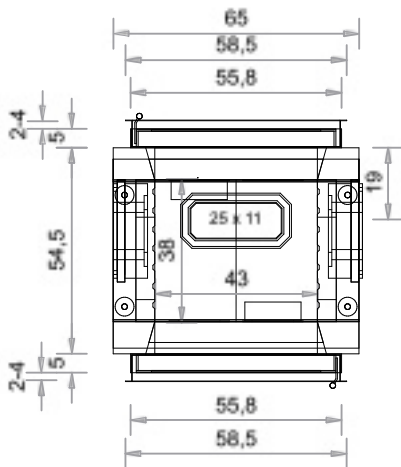

TÜR 45 x 51 cm

TÜR 52 x 44 cm

Abgang oben und seitlich möglich.

Maßstab 1:20

TÜR 55 x 51 cm

TÜR 60 x 40 cm

Abgang oben und seitlich möglich.

Maßstab 1:20

TÜR 42 x 52 cm  
Gusstüre AUREA

TÜR 61,6 x 43,2 cm  
Gusstüre FIRETHERM

Abgang oben und seitlich möglich.

Maßstab 1:20