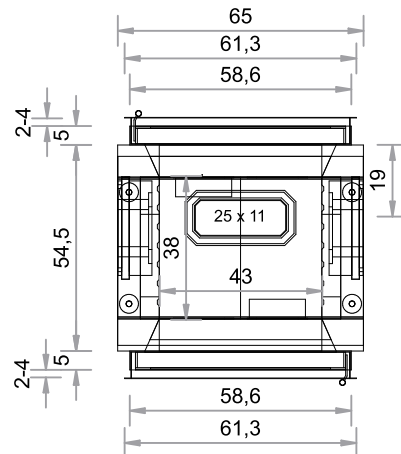

TÜR 45 x 51 cm

TÜR 52 x 44 cm

Abgang oben und seitlich möglich.

Maßstab 1:20

TÜR 55 x 51 cm

TÜR 60 x 40 cm

Abgang oben und seitlich möglich.

Maßstab 1:20

TÜR 42 x 52 cm  
Gusstüre AUREA

TÜR 61,6 x 43,2 cm  
Gusstüre FIRETHERM

Abgang oben und seitlich möglich.

Maßstab 1:20