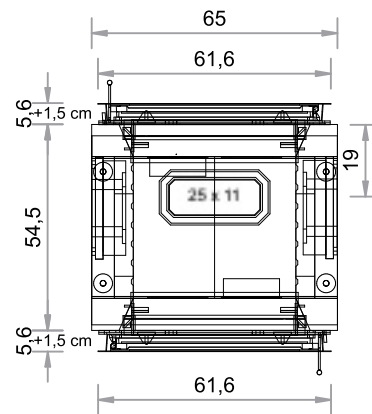

TÜR 45 x 51 cm

TÜR 52 x 44 cm

Abgang oben und seitlich möglich.

Maßstab 1:20

TÜR 55 x 51 cm

TÜR 60 x 40 cm

Abgang oben und seitlich möglich.

Maßstab 1:20

TÜR 42 x 52 cm  
Gusstüre AUREA

TÜR 61,6 x 43,2 cm  
Gusstüre FIRETHERM

Abgang oben und seitlich möglich.

Maßstab 1:20