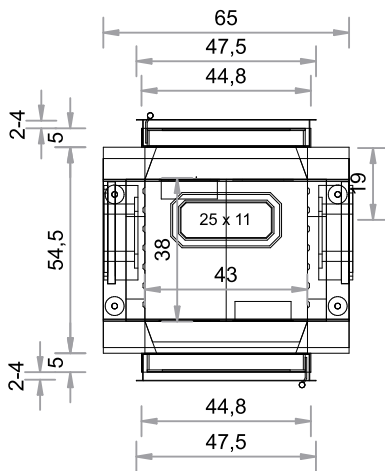

TÜR 45 x 51 cm

TÜR 52 x 44 cm

Abgang oben und seitlich möglich.

Maßstab 1:20

TÜR 55 x 51 cm

TÜR 60 x 40 cm

Abgang oben und seitlich möglich.

Maßstab 1:20

TÜR 42 x 52 cm  
Gusstüre AUREA

TÜR 61,6 x 43,2 cm  
Gusstüre FIRETHERM

Abgang oben und seitlich möglich.

Maßstab 1:20