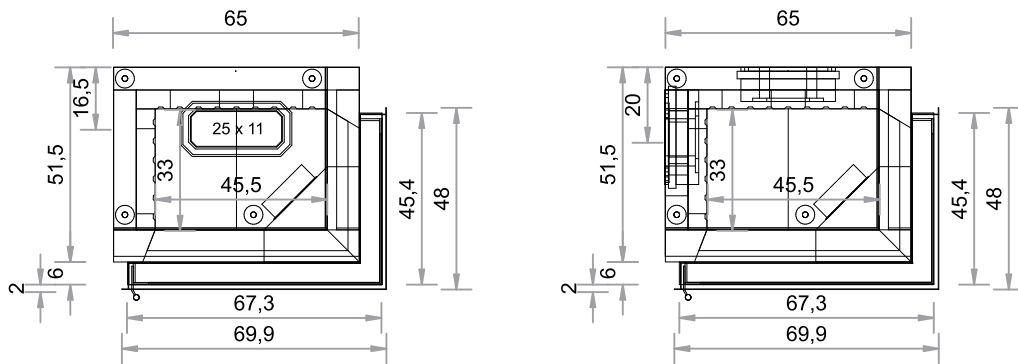

SO  400ER
TÜR 45 x 67 x 45 cm

Abgang oben, hinten und links möglich.
(Abgang hinten horizontal verschiebbar, bei Bestellung bitte angeben). Maßstab 1:20