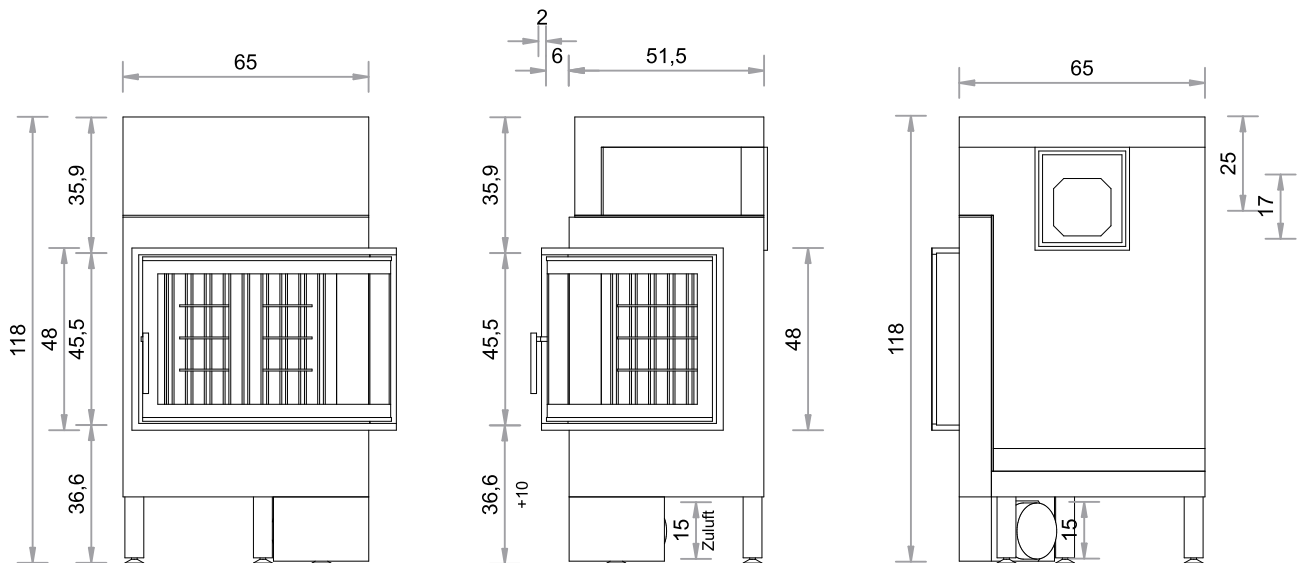

SO  400ER
TÜR 45 x 67 x 45 cm

Abgang oben, hinten und links möglich.
(Abgang hinten horizontal verschiebbar, bei Bestellung bitte angeben). Maßstab 1:20