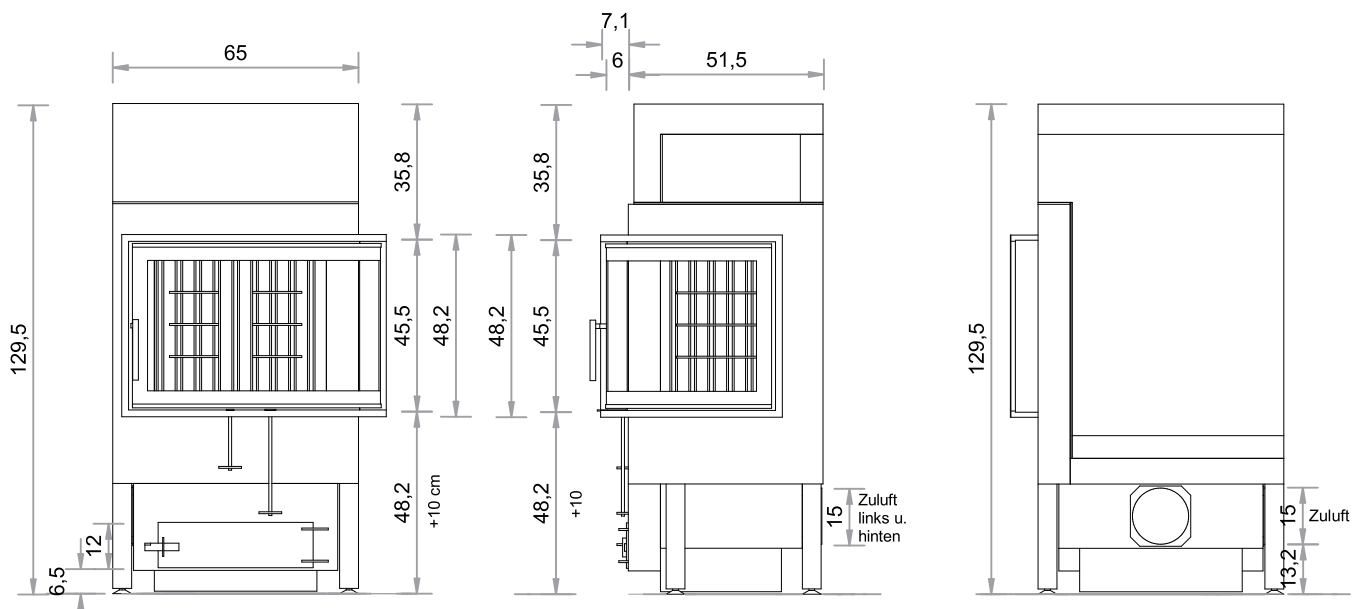

SO 400ER-PEL

TÜR 45 x 67 x 45 cm

HOLZAUFLAGE max. 10 kg

PELLETBRENNER 7,5 kg

Abgang oben

Maßstab 1:20