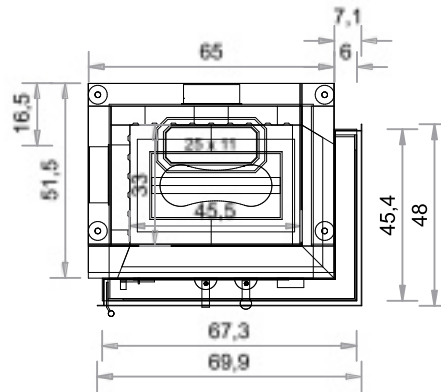

SO 400ER-PEL

TÜR 45 x 67 x 45 cm

HOLZAUFLAGE max. 10 kg

PELLETBRENNER 7,5 kg

Abgang oben

Maßstab 1:20