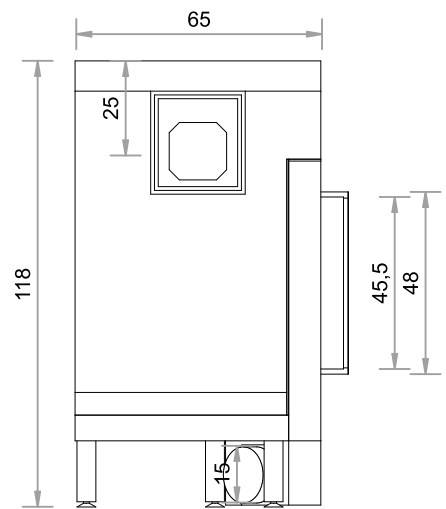

**SO  400EL**  
TÜR 45 x 67 x 45 cm

Abgang oben, hinten und rechts möglich.  
(Abgang hinten horizontal verschiebbar, bei Bestellung bitte angeben). Maßstab 1:20