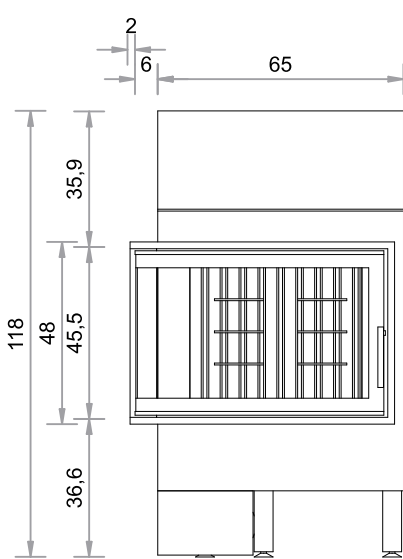

**SO  400EL**  
TÜR 45 x 67 x 45 cm

Abgang oben, hinten und rechts möglich.  
(Abgang hinten horizontal verschiebbar, bei Bestellung bitte angeben). Maßstab 1:20