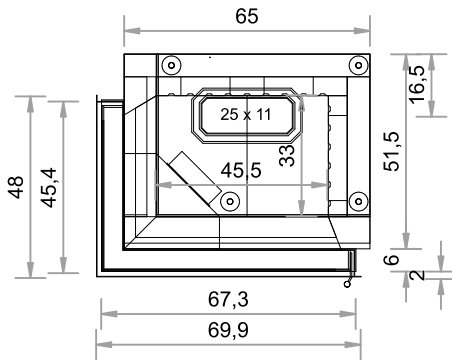

**SO  400EL**  
TÜR 45 x 67 x 45 cm

Abgang oben, hinten und rechts möglich.  
(Abgang hinten horizontal verschiebbar, bei Bestellung bitte angeben). Maßstab 1:20