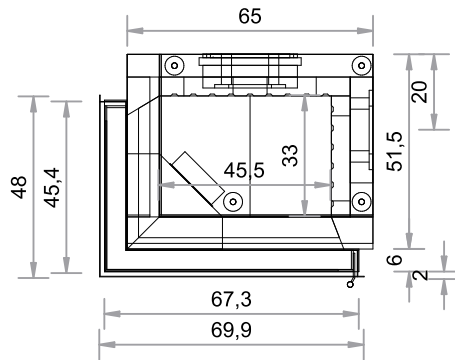

**SO  400EL**  
TÜR 45 x 67 x 45 cm

Abgang oben, hinten und rechts möglich.  
(Abgang hinten horizontal verschiebbar, bei Bestellung bitte angeben). Maßstab 1:20