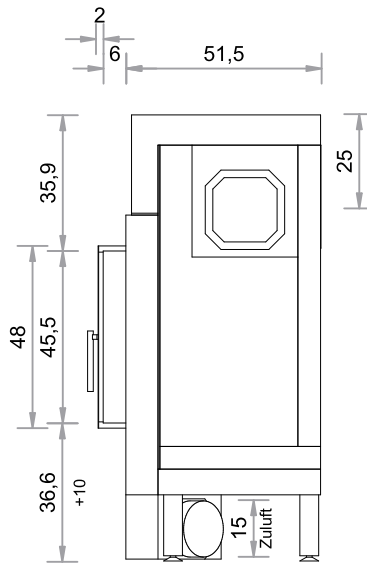

**SO  400EL**  
TÜR 45 x 67 x 45 cm

Abgang oben, hinten und rechts möglich.  
(Abgang hinten horizontal verschiebbar, bei Bestellung bitte angeben). Maßstab 1:20