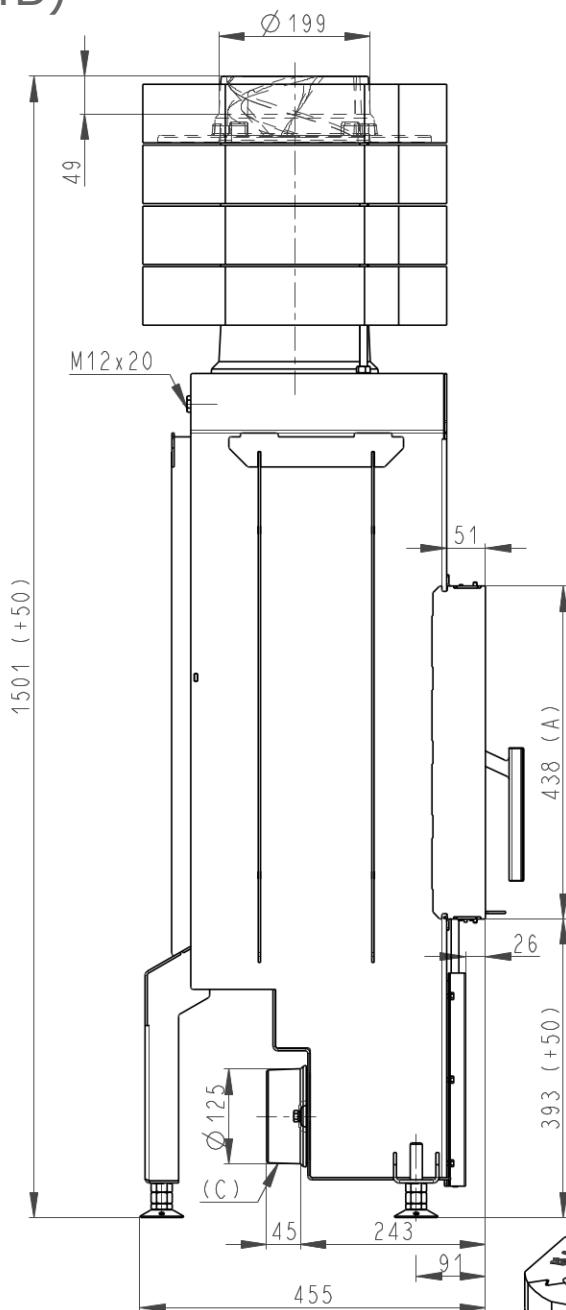

SK 59/44 mit Aufsatzspeicher (SK I3N 14 + AKKUM KV 04B)

Maße in mm

A - Einbaumaß
C - Zentralluftzufuhr
L - freie Glassichtfläche