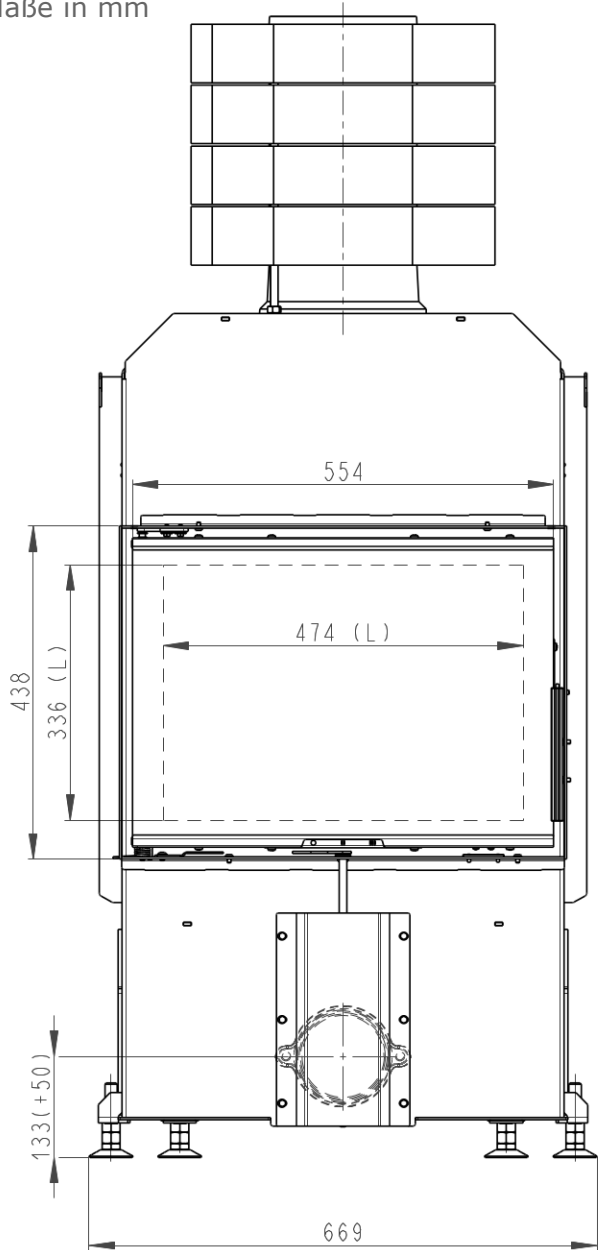

SK 59/44 mit Aufsatzspeicher (SK I3N 14 + AKKUM KV 04B)

Maße in mm

A - Einbaumaß
C - Zentralluftzufuhr
L - freie Glassichtfläche