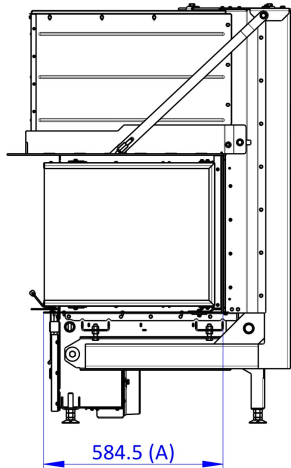

D3PR200

Maße in mm

A - Einbaumaß
C - Zentrale Luftzufuhr
L - freie Glassichtfläche

inkl. Tragrahmen + Speicheraufsatz

D3PR200F + AKKUM KV 04FB

Maße in mm

A - Einbaumaß
C - Zentrale Luftzufuhr
L - freie Glassichtfläche

inkl. Tragrahmen + Blendrahmen 3-seitig

SKIU3LG RAM 11

Maße in mm

A - Einbaumaß
C - Zentrale Luftzufuhr
L - freie Glassichtfläche

inkl. Tragrahmen + Blendrahmen 4-seitig

SKIU3LG RAM 12

Maße in mm

A - Einbaumaß
C - Zentrale Luftzufuhr
L - freie Glassichtfläche

**inkl. Tragrahmen + Anbaurahmen seitlich
schmal/breit**

SKIU3LG RAM 13

Maße in mm

A - Einbaumaß
C - Zentrale Luftzufuhr
L - freie Glassichtfläche

**inkl. Tragrahmen + Anbaurahmen seitlich
und unten**

SKIU3LG RAM 14

Maße in mm

A - Einbaumaß
C - Zentrale Luftzufuhr
L - freie Glassichtfläche