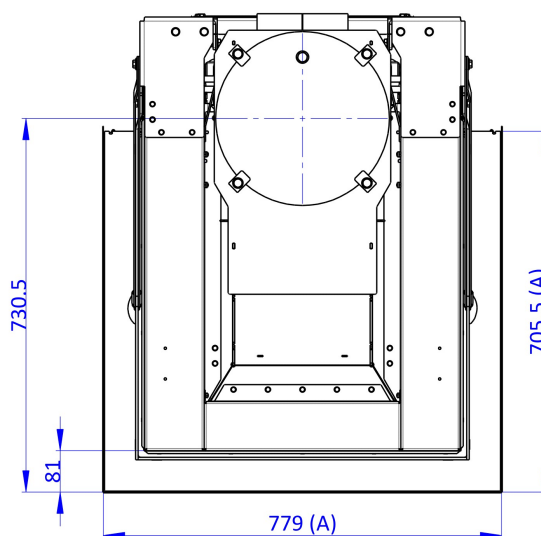

Maße in mm

A - Einbaumaß
C - Zentrale Luftzufuhr
L - freie Glassichtfläche

inkl. Tragrahmen + Gusskuppel 180

D3KPL 180

Maße in mm

A - Einbaumaß
C - Zentrale Luftzufuhr
L - freie Glassichtfläche

inkl. Tragrahmen + Stützen 200

D3PR200

Maße in mm

A - Einbaumaß
C - Zentrale Luftzufuhr
L - freie Glassichtfläche

inkl. Tragrahmen + Speicheraufsatz

D3PR200F + AKKUM KV 04FB

Maße in mm

A - Einbaumaß
C - Zentrale Luftzufuhr
L - freie Glassichtfläche

inkl. Tragrahmen + Blendrahmen 3-seitig

SKIU3LG RAM 11

Maße in mm

A - Einbaumaß
C - Zentrale Luftzufuhr
L - freie Glassichtfläche

inkl. Tragrahmen + Blendrahmen 4-seitig

SKIU3LG RAM 12

Maße in mm

A - Einbaumaß
C - Zentrale Luftzufuhr
L - freie Glassichtfläche

Maße in mm

A - Einbaumaß
C - Zentrale Luftzufuhr
L - freie Glassichtfläche