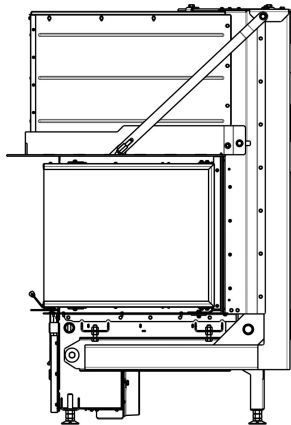

D3PR200

Maße in mm

A - Einbaumaß
C - Zentrale Luftzufuhr
L - freie Glassichtfläche

inkl. Tragrahmen + Speicheraufsatz

D3PR200F + AKKUM KV 04FB

Maße in mm

A - Einbaumaß
C - Zentrale Luftzufuhr
L - freie Glassichtfläche

inkl. Tragrahmen + Blendrahmen 3-seitig

SKIU3LG RAM 11

Maße in mm

A - Einbaumaß
C - Zentrale Luftzufuhr
L - freie Glassichtfläche

inkl. Tragrahmen + Blendrahmen 4-seitig

SKIU3LG RAM 12

Maße in mm

A - Einbaumaß
C - Zentrale Luftzufuhr
L - freie Glassichtfläche

**inkl. Tragrahmen + Anbaurahmen seitlich
schmal/breit**

SKIU3LG RAM 13

Maße in mm

A - Einbaumaß
C - Zentrale Luftzufuhr
L - freie Glassichtfläche

**inkl. Tragrahmen + Anbaurahmen seitlich
und unten**

SKIU3LG RAM 14

Maße in mm

A - Einbaumaß
C - Zentrale Luftzufuhr
L - freie Glassichtfläche