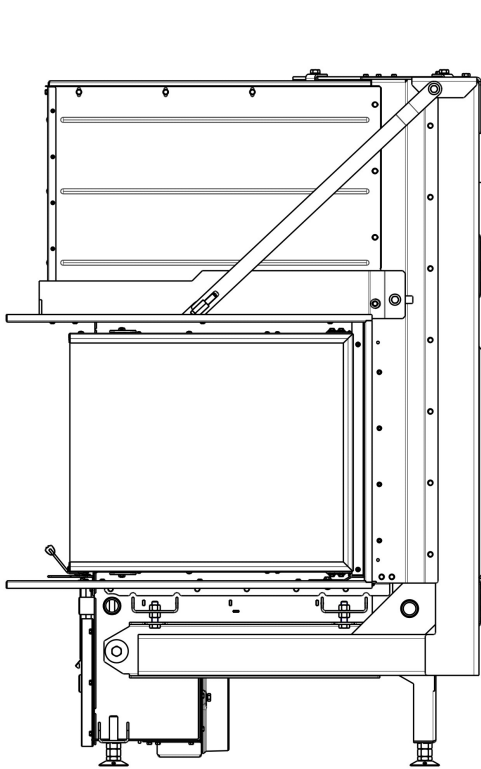

D3PR200

Maße in mm

A - Einbaumaß
C - Zentrale Luftzufuhr
L - freie Glassichtfläche

inkl. Tragrahmen + Speicheraufsatz

D3PR200F + AKKUM KV 04FB

Maße in mm

A - Einbaumaß
C - Zentrale Luftzufuhr
L - freie Glassichtfläche

inkl. Tragrahmen + Blendrahmen 3-seitig

SKIU3LG RAM 11

Maße in mm

A - Einbaumaß
C - Zentrale Luftzufuhr
L - freie Glassichtfläche

inkl. Tragrahmen + Blendrahmen 4-seitig

SKIU3LG RAM 12

Maße in mm

A - Einbaumaß
C - Zentrale Luftzufuhr
L - freie Glassichtfläche

**inkl. Tragrahmen + Anbaurahmen seitlich
schmal/breit**

SKIU3LG RAM 13

Maße in mm

A - Einbaumaß
C - Zentrale Luftzufuhr
L - freie Glassichtfläche

**inkl. Tragrahmen + Anbaurahmen seitlich
und unten**

SKIU3LG RAM 14

Maße in mm

A - Einbaumaß
C - Zentrale Luftzufuhr
L - freie Glassichtfläche