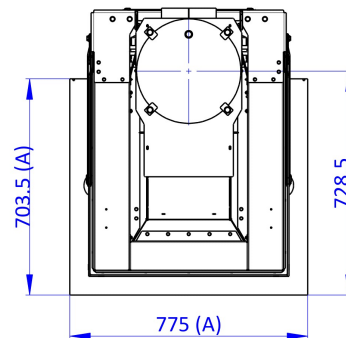

D3PR200

Maße in mm

A - Einbaumaß
C - Zentrale Luftzufuhr
L - freie Glassichtfläche

inkl. Tragrahmen + Speicheraufsatz

D3PR200F + AKKUM KV 04FB

Maße in mm

A - Einbaumaß
C - Zentrale Luftzufuhr
L - freie Glassichtfläche

inkl. Tragrahmen + Blendrahmen 3-seitig

SKIU3LG RAM 11

Maße in mm

A - Einbaumaß
C - Zentrale Luftzufuhr
L - freie Glassichtfläche

inkl. Tragrahmen + Blendrahmen 4-seitig

SKIU3LG RAM 12

Maße in mm

A - Einbaumaß
C - Zentrale Luftzufuhr
L - freie Glassichtfläche

**inkl. Tragrahmen + Anbaurahmen seitlich
schmal/breit**

SKIU3LG RAM 13

Maße in mm

A - Einbaumaß
C - Zentrale Luftzufuhr
L - freie Glassichtfläche

**inkl. Tragrahmen + Anbaurahmen seitlich
und unten**

SKIU3LG RAM 14

Maße in mm

A - Einbaumaß
C - Zentrale Luftzufuhr
L - freie Glassichtfläche