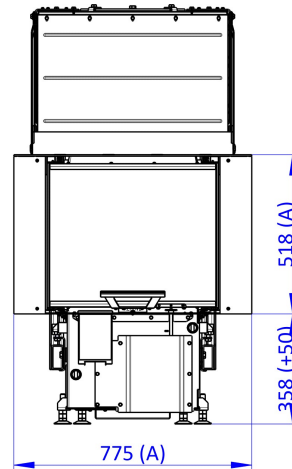

D3PR200

Maße in mm

A - Einbaumaß
C - Zentrale Luftzufuhr
L - freie Glassichtfläche

inkl. Tragrahmen + Speicheraufsatz

D3PR200F + AKKUM KV 04FB

Maße in mm

A - Einbaumaß
C - Zentrale Luftzufuhr
L - freie Glassichtfläche

inkl. Tragrahmen + Blendrahmen 3-seitig

SKIU3LG RAM 11

Maße in mm

A - Einbaumaß
C - Zentrale Luftzufuhr
L - freie Glassichtfläche

inkl. Tragrahmen + Blendrahmen 4-seitig

SKIU3LG RAM 12

Maße in mm

A - Einbaumaß
C - Zentrale Luftzufuhr
L - freie Glassichtfläche

**inkl. Tragrahmen + Anbaurahmen seitlich
schmal/breit**

SKIU3LG RAM 13

Maße in mm

A - Einbaumaß
C - Zentrale Luftzufuhr
L - freie Glassichtfläche

**inkl. Tragrahmen + Anbaurahmen seitlich
und unten**

SKIU3LG RAM 14

Maße in mm

A - Einbaumaß
C - Zentrale Luftzufuhr
L - freie Glassichtfläche