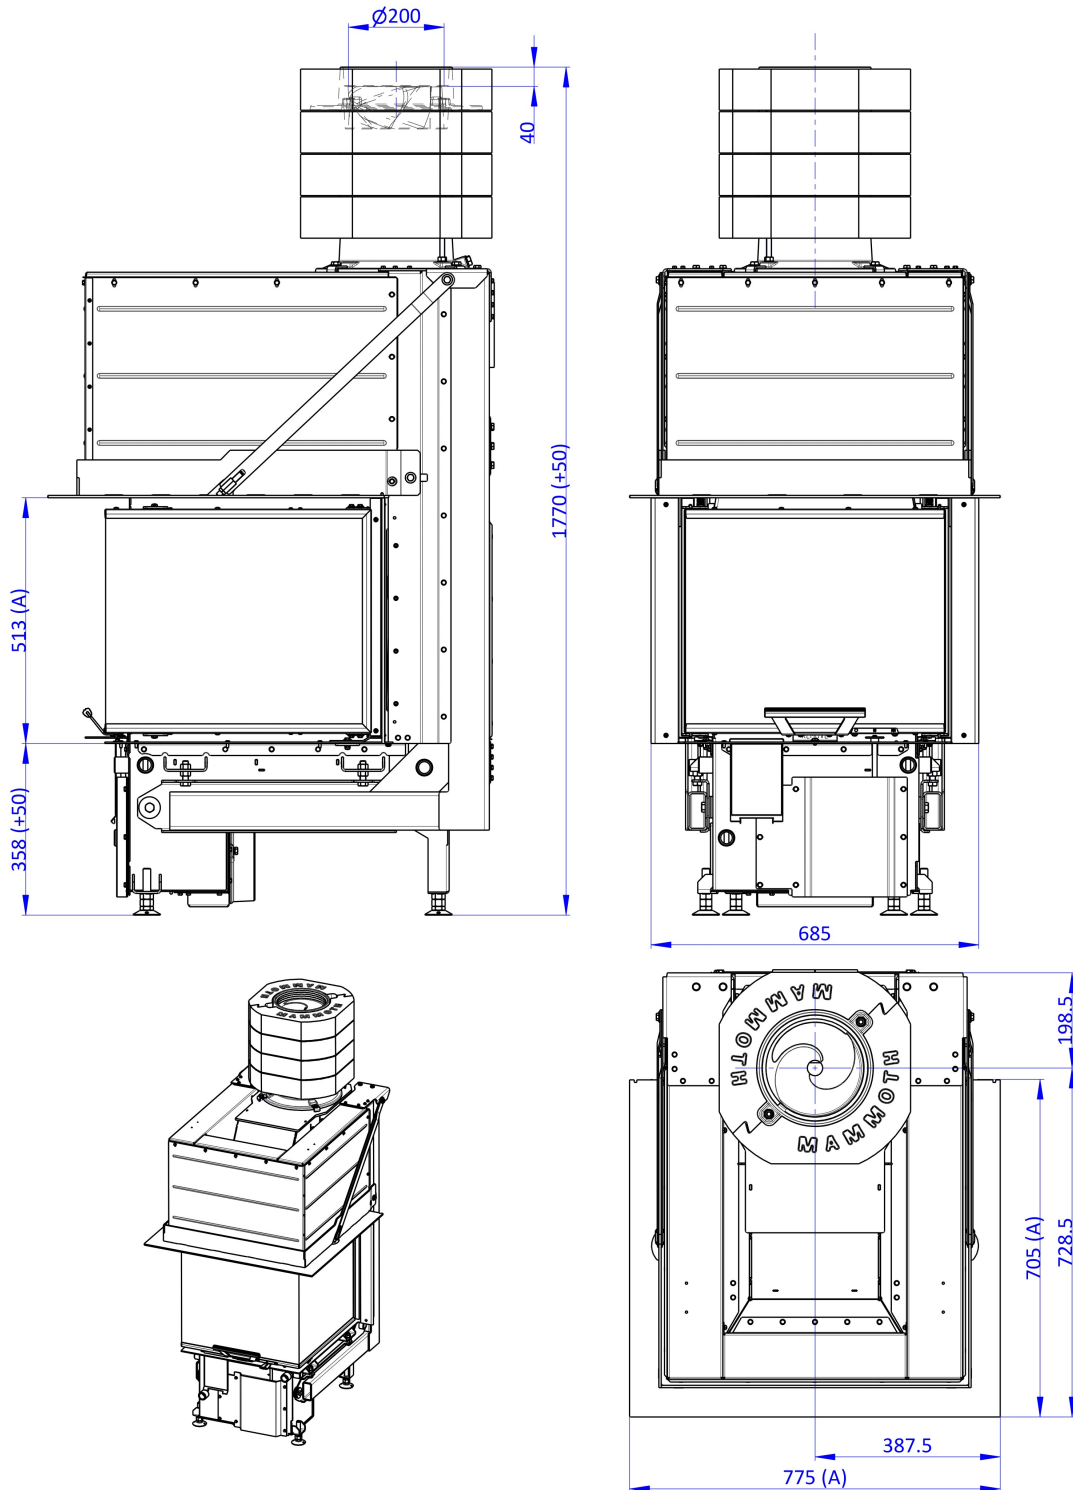

Maße in mm

A - Einbaumaß
C - Zentrale Luftzufuhr
L - freie Glassichtfläche

inkl. Tragrahmen + Gusskuppel 180

D3KPL 180

Maße in mm

A - Einbaumaß
C - Zentrale Luftzufuhr
L - freie Glassichtfläche

inkl. Tragrahmen + Stützen 200

D3PR200

Maße in mm

A - Einbaumaß
C - Zentrale Luftzufuhr
L - freie Glassichtfläche

inkl. Tragrahmen + Speicheraufsatz

D3PR200F + AKKUM KV 04FB

Maße in mm

A - Einbaumaß
C - Zentrale Luftzufuhr
L - freie Glassichtfläche

inkl. Tragrahmen + Blendrahmen 3-seitig

SKIU3LG RAM 11

Maße in mm

A - Einbaumaß
C - Zentrale Luftzufuhr
L - freie Glassichtfläche

inkl. Tragrahmen + Blendrahmen 4-seitig

SKIU3LG RAM 12

Maße in mm

A - Einbaumaß
C - Zentrale Luftzufuhr
L - freie Glassichtfläche

Maße in mm

A - Einbaumaß
C - Zentrale Luftzufuhr
L - freie Glassichtfläche