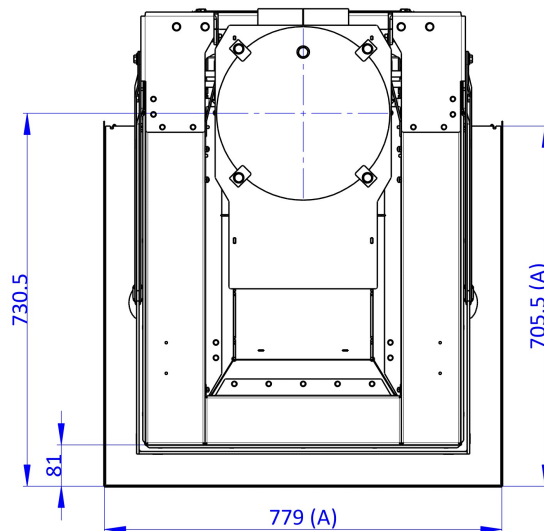

D3PR200

Maße in mm

A - Einbaumaß
C - Zentrale Luftzufuhr
L - freie Glassichtfläche

inkl. Tragrahmen + Speicheraufsatz

D3PR200F + AKKUM KV 04FB

Maße in mm

A - Einbaumaß
C - Zentrale Luftzufuhr
L - freie Glassichtfläche

inkl. Tragrahmen + Blendrahmen 3-seitig

SKIU3LG RAM 11

Maße in mm

A - Einbaumaß
C - Zentrale Luftzufuhr
L - freie Glassichtfläche

inkl. Tragrahmen + Blendrahmen 4-seitig

SKIU3LG RAM 12

Maße in mm

A - Einbaumaß
C - Zentrale Luftzufuhr
L - freie Glassichtfläche

**inkl. Tragrahmen + Anbaurahmen seitlich
schmal/breit**

SKIU3LG RAM 13

Maße in mm

A - Einbaumaß
C - Zentrale Luftzufuhr
L - freie Glassichtfläche

**inkl. Tragrahmen + Anbaurahmen seitlich
und unten**

SKIU3LG RAM 14

Maße in mm

A - Einbaumaß
C - Zentrale Luftzufuhr
L - freie Glassichtfläche