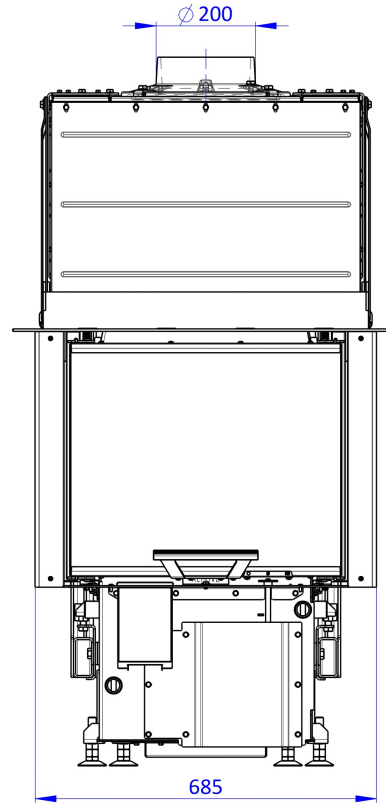

Maße in mm

A - Einbaumaß
C - Zentrale Luftzufuhr
L - freie Glassichtfläche

inkl. Tragrahmen + Gusskuppel 180

D3KPL 180

Maße in mm

A - Einbaumaß
C - Zentrale Luftzufuhr
L - freie Glassichtfläche

inkl. Tragrahmen + Stützen 200

D3PR200

Maße in mm

A - Einbaumaß
C - Zentrale Luftzufuhr
L - freie Glassichtfläche

inkl. Tragrahmen + Speicheraufsatz

D3PR200F + AKKUM KV 04FB

Maße in mm

A - Einbaumaß
C - Zentrale Luftzufuhr
L - freie Glassichtfläche

inkl. Tragrahmen + Blendrahmen 3-seitig

SKIU3LG RAM 11

Maße in mm

A - Einbaumaß
C - Zentrale Luftzufuhr
L - freie Glassichtfläche

inkl. Tragrahmen + Blendrahmen 4-seitig

SKIU3LG RAM 12

Maße in mm

A - Einbaumaß
C - Zentrale Luftzufuhr
L - freie Glassichtfläche

Maße in mm

A - Einbaumaß
C - Zentrale Luftzufuhr
L - freie Glassichtfläche