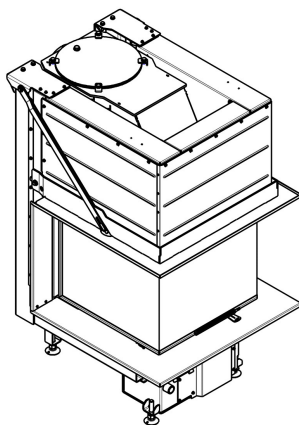

D3PR200

Maße in mm

A - Einbaumaß
C - Zentrale Luftzufuhr
L - freie Glassichtfläche

inkl. Tragrahmen + Speicheraufsatz

D3PR200F + AKKUM KV 04FB

Maße in mm

A - Einbaumaß
C - Zentrale Luftzufuhr
L - freie Glassichtfläche

inkl. Tragrahmen + Blendrahmen 3-seitig

SKIU3LG RAM 11

Maße in mm

A - Einbaumaß
C - Zentrale Luftzufuhr
L - freie Glassichtfläche

inkl. Tragrahmen + Blendrahmen 4-seitig

SKIU3LG RAM 12

Maße in mm

A - Einbaumaß
C - Zentrale Luftzufuhr
L - freie Glassichtfläche

**inkl. Tragrahmen + Anbaurahmen seitlich
schmal/breit**

SKIU3LG RAM 13

Maße in mm

A - Einbaumaß
C - Zentrale Luftzufuhr
L - freie Glassichtfläche

**inkl. Tragrahmen + Anbaurahmen seitlich
und unten**

SKIU3LG RAM 14

Maße in mm

A - Einbaumaß
C - Zentrale Luftzufuhr
L - freie Glassichtfläche