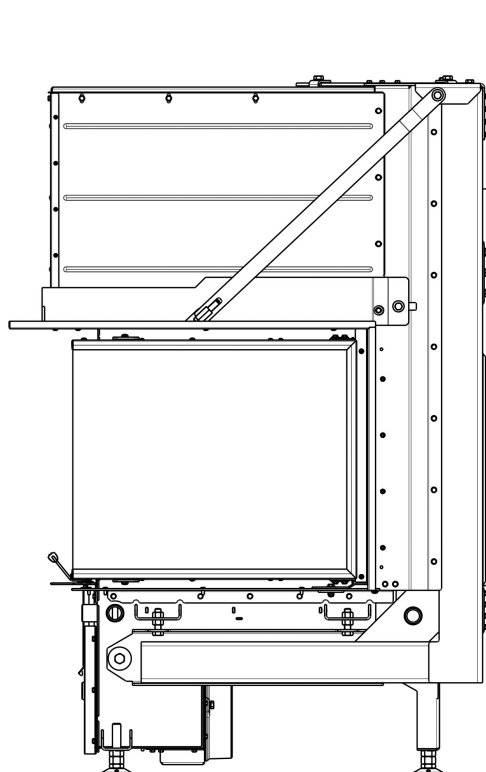

Maße in mm

A - Einbaumaß
C - Zentrale Luftzufuhr
L - freie Glassichtfläche

inkl. Tragrahmen + Gusskuppel 180

D3KPL 180

Maße in mm

A - Einbaumaß
C - Zentrale Luftzufuhr
L - freie Glassichtfläche

inkl. Tragrahmen + Stützen 200

D3PR200

Maße in mm

A - Einbaumaß
C - Zentrale Luftzufuhr
L - freie Glassichtfläche

inkl. Tragrahmen + Speicheraufsatz

D3PR200F + AKKUM KV 04FB

Maße in mm

A - Einbaumaß
C - Zentrale Luftzufuhr
L - freie Glassichtfläche

inkl. Tragrahmen + Blendrahmen 3-seitig

SKIU3LG RAM 11

Maße in mm

A - Einbaumaß
C - Zentrale Luftzufuhr
L - freie Glassichtfläche

inkl. Tragrahmen + Blendrahmen 4-seitig

SKIU3LG RAM 12

Maße in mm

A - Einbaumaß
C - Zentrale Luftzufuhr
L - freie Glassichtfläche

**inkl. Tragrahmen + Anbaurahmen seitlich
schmal/breit**

SKIU3LG RAM 13

Maße in mm

A - Einbaumaß
C - Zentrale Luftzufuhr
L - freie Glassichtfläche

**inkl. Tragrahmen + Anbaurahmen seitlich
und unten**

SKIU3LG RAM 14