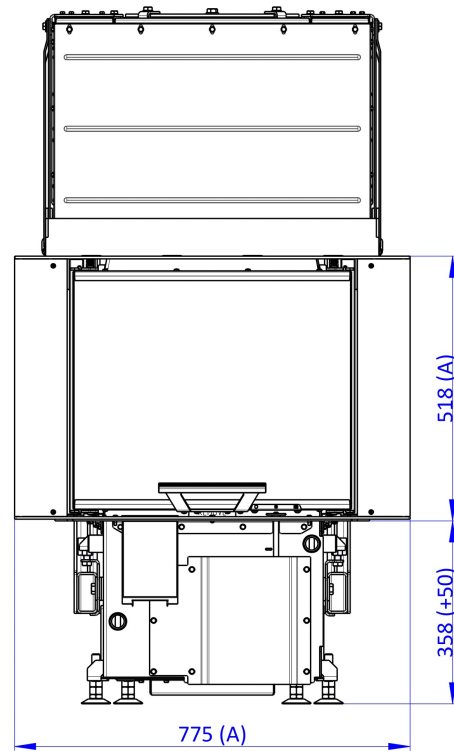

D3PR200

Maße in mm

A - Einbaumaß
C - Zentrale Luftzufuhr
L - freie Glassichtfläche

inkl. Tragrahmen + Speicheraufsatz

D3PR200F + AKKUM KV 04FB

Maße in mm

A - Einbaumaß
C - Zentrale Luftzufuhr
L - freie Glassichtfläche

inkl. Tragrahmen + Blendrahmen 3-seitig

SKIU3LG RAM 11

Maße in mm

A - Einbaumaß
C - Zentrale Luftzufuhr
L - freie Glassichtfläche

inkl. Tragrahmen + Blendrahmen 4-seitig

SKIU3LG RAM 12

Maße in mm

A - Einbaumaß
C - Zentrale Luftzufuhr
L - freie Glassichtfläche

**inkl. Tragrahmen + Anbaurahmen seitlich
schmal/breit**

SKIU3LG RAM 13

Maße in mm

A - Einbaumaß
C - Zentrale Luftzufuhr
L - freie Glassichtfläche

**inkl. Tragrahmen + Anbaurahmen seitlich
und unten**

SKIU3LG RAM 14

Maße in mm

A - Einbaumaß
C - Zentrale Luftzufuhr
L - freie Glassichtfläche