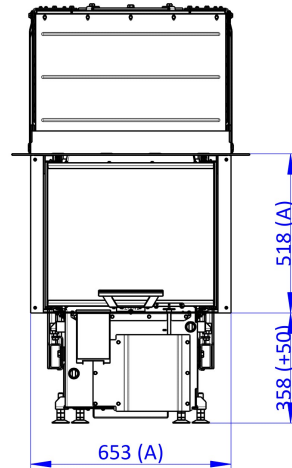

D3PR200

Maße in mm

A - Einbaumaß
C - Zentrale Luftzufuhr
L - freie Glassichtfläche

inkl. Tragrahmen + Speicheraufsatz

D3PR200F + AKKUM KV 04FB

Maße in mm

A - Einbaumaß
C - Zentrale Luftzufuhr
L - freie Glassichtfläche

inkl. Tragrahmen + Blendrahmen 3-seitig

SKIU3LG RAM 11

Maße in mm

A - Einbaumaß
C - Zentrale Luftzufuhr
L - freie Glassichtfläche

inkl. Tragrahmen + Blendrahmen 4-seitig

SKIU3LG RAM 12

Maße in mm

A - Einbaumaß
C - Zentrale Luftzufuhr
L - freie Glassichtfläche

**inkl. Tragrahmen + Anbaurahmen seitlich
schmal/breit**

SKIU3LG RAM 13

Maße in mm

A - Einbaumaß
C - Zentrale Luftzufuhr
L - freie Glassichtfläche

**inkl. Tragrahmen + Anbaurahmen seitlich
und unten**

SKIU3LG RAM 14

Maße in mm

A - Einbaumaß
C - Zentrale Luftzufuhr
L - freie Glassichtfläche