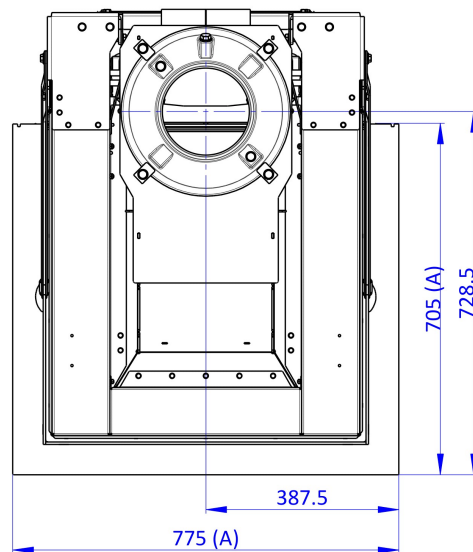

Maße in mm

A - Einbaumaß
C - Zentrale Luftzufuhr
L - freie Glassichtfläche

inkl. Tragrahmen + Gusskuppel 180

D3KPL 180

Maße in mm

A - Einbaumaß
C - Zentrale Luftzufuhr
L - freie Glassichtfläche

inkl. Tragrahmen + Stützen 200

D3PR200

Maße in mm

A - Einbaumaß
C - Zentrale Luftzufuhr
L - freie Glassichtfläche

inkl. Tragrahmen + Speicheraufsatz

D3PR200F + AKKUM KV 04FB

Maße in mm

A - Einbaumaß
C - Zentrale Luftzufuhr
L - freie Glassichtfläche

inkl. Tragrahmen + Blendrahmen 3-seitig

SKIU3LG RAM 11

Maße in mm

A - Einbaumaß
C - Zentrale Luftzufuhr
L - freie Glassichtfläche

inkl. Tragrahmen + Blendrahmen 4-seitig

SKIU3LG RAM 12

Maße in mm

A - Einbaumaß
C - Zentrale Luftzufuhr
L - freie Glassichtfläche

Maße in mm

A - Einbaumaß
C - Zentrale Luftzufuhr
L - freie Glassichtfläche