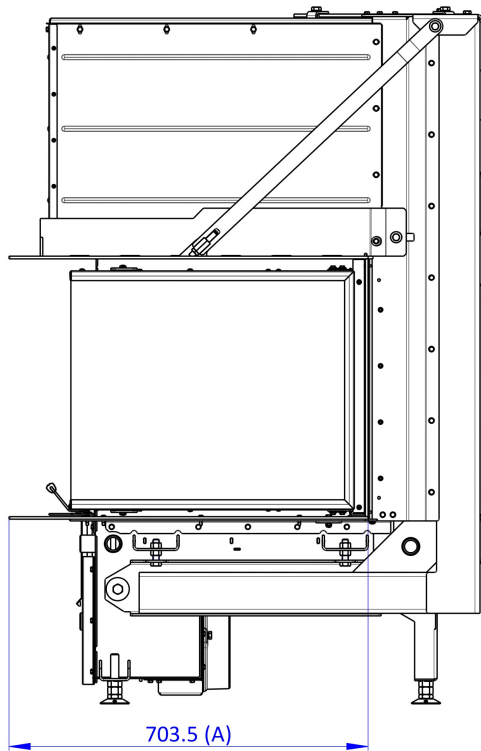

D3PR200

Maße in mm

A - Einbaumaß
C - Zentrale Luftzufuhr
L - freie Glassichtfläche

inkl. Tragrahmen + Speicheraufsatz

D3PR200F + AKKUM KV 04FB

Maße in mm

A - Einbaumaß
C - Zentrale Luftzufuhr
L - freie Glassichtfläche

inkl. Tragrahmen + Blendrahmen 3-seitig

SKIU3LG RAM 11

Maße in mm

A - Einbaumaß
C - Zentrale Luftzufuhr
L - freie Glassichtfläche

inkl. Tragrahmen + Blendrahmen 4-seitig

SKIU3LG RAM 12

Maße in mm

A - Einbaumaß
C - Zentrale Luftzufuhr
L - freie Glassichtfläche

**inkl. Tragrahmen + Anbaurahmen seitlich
schmal/breit**

SKIU3LG RAM 13

Maße in mm

A - Einbaumaß
C - Zentrale Luftzufuhr
L - freie Glassichtfläche

**inkl. Tragrahmen + Anbaurahmen seitlich
und unten**

SKIU3LG RAM 14

Maße in mm

A - Einbaumaß
C - Zentrale Luftzufuhr
L - freie Glassichtfläche