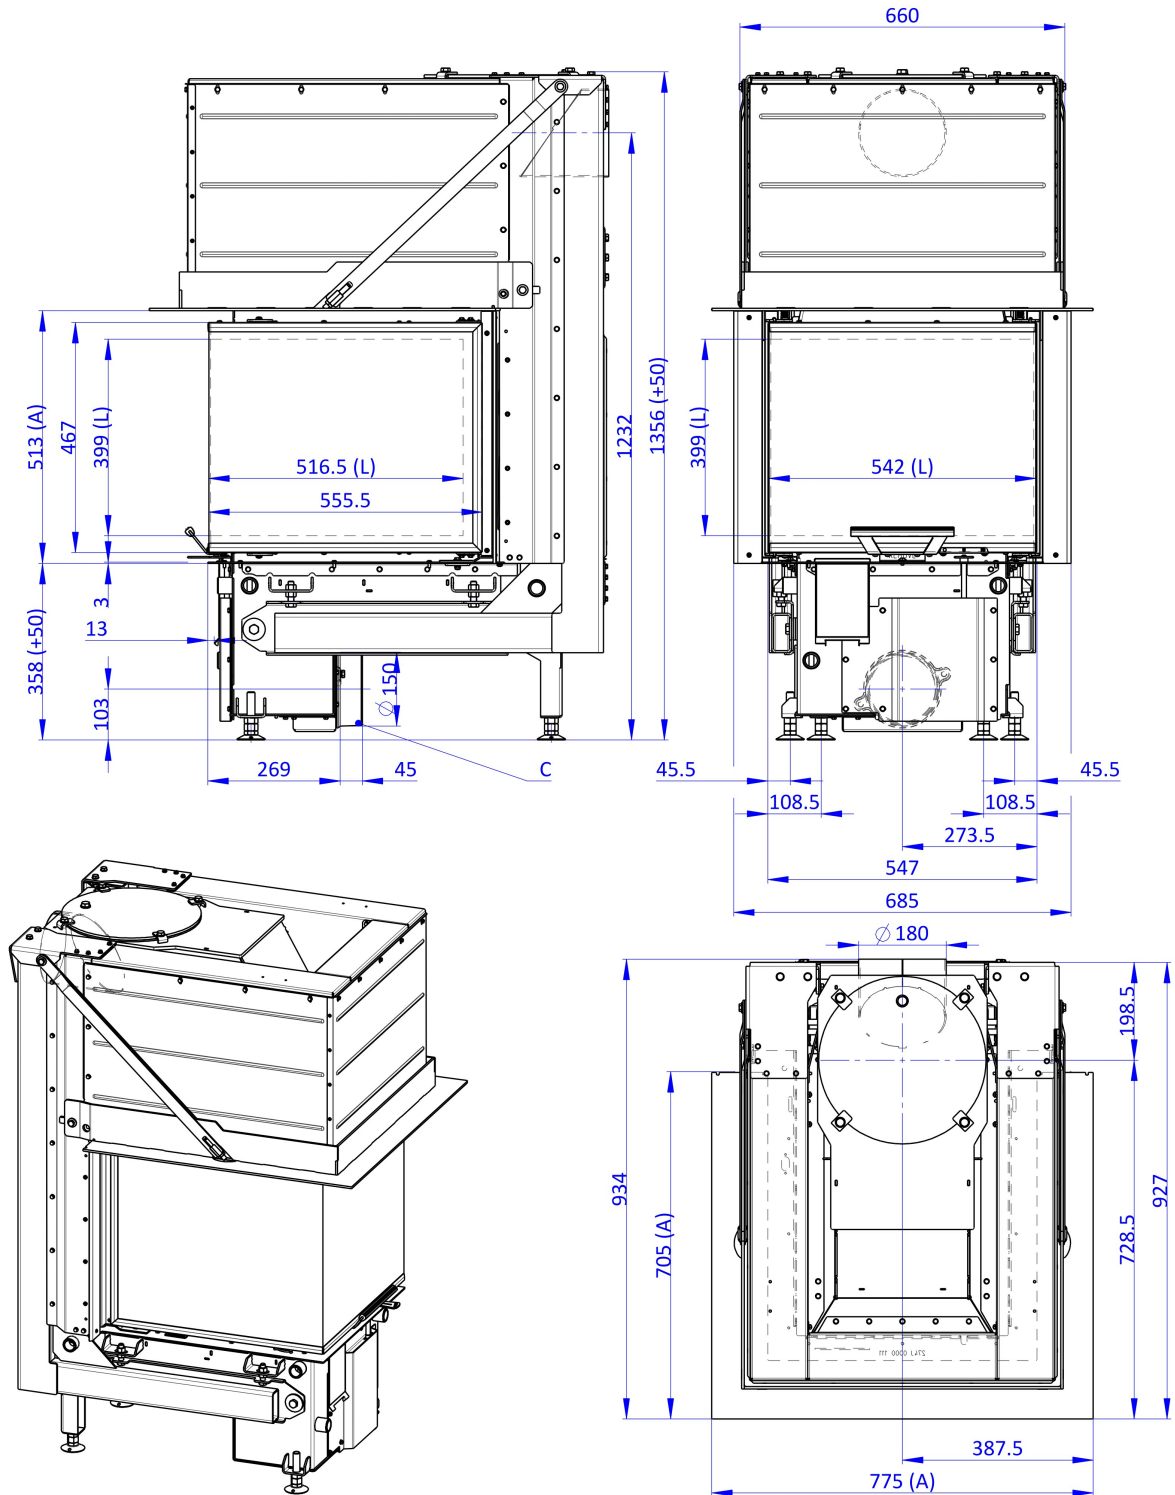

Maße in mm

A - Einbaumaß
C - Zentrale Luftzufuhr
L - freie Glassichtfläche

inkl. Tragrahmen + Gusskuppel 180

D3KPL 180

Maße in mm

A - Einbaumaß
C - Zentrale Luftzufuhr
L - freie Glassichtfläche

inkl. Tragrahmen + Stützen 200

D3PR200

Maße in mm

A - Einbaumaß
C - Zentrale Luftzufuhr
L - freie Glassichtfläche

inkl. Tragrahmen + Speicheraufsatz

D3PR200F + AKKUM KV 04FB

Maße in mm

A - Einbaumaß
C - Zentrale Luftzufuhr
L - freie Glassichtfläche

inkl. Tragrahmen + Blendrahmen 3-seitig

SKIU3LG RAM 11

Maße in mm

A - Einbaumaß
C - Zentrale Luftzufuhr
L - freie Glassichtfläche

inkl. Tragrahmen + Blendrahmen 4-seitig

SKIU3LG RAM 12

Maße in mm

A - Einbaumaß
C - Zentrale Luftzufuhr
L - freie Glassichtfläche

Maße in mm

A - Einbaumaß
C - Zentrale Luftzufuhr
L - freie Glassichtfläche