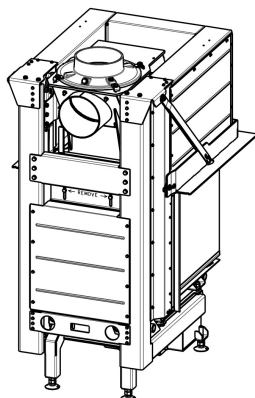

Maße in mm

A - Einbaumaß
C - Zentrale Luftzufuhr
L - freie Glassichtfläche

inkl. Tragrahmen + Gusskuppel 180

D3KPL 180

Maße in mm

A - Einbaumaß
C - Zentrale Luftzufuhr
L - freie Glassichtfläche

inkl. Tragrahmen + Stützen 200

D3PR200

Maße in mm

A - Einbaumaß
C - Zentrale Luftzufuhr
L - freie Glassichtfläche

inkl. Tragrahmen + Speicheraufsatz

D3PR200F + AKKUM KV 04FB

Maße in mm

A - Einbaumaß
C - Zentrale Luftzufuhr
L - freie Glassichtfläche

inkl. Tragrahmen + Blendrahmen 3-seitig

SKIU3LG RAM 11

Maße in mm

A - Einbaumaß
C - Zentrale Luftzufuhr
L - freie Glassichtfläche

inkl. Tragrahmen + Blendrahmen 4-seitig

SKIU3LG RAM 12

Maße in mm

A - Einbaumaß
C - Zentrale Luftzufuhr
L - freie Glassichtfläche

Maße in mm

A - Einbaumaß
C - Zentrale Luftzufuhr
L - freie Glassichtfläche