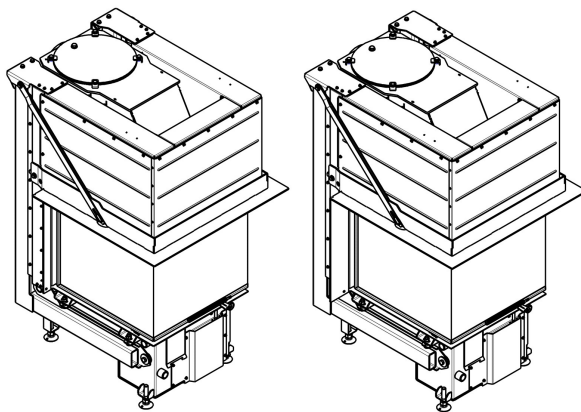

D3PR200

Maße in mm

A - Einbaumaß
C - Zentrale Luftzufuhr
L - freie Glassichtfläche

inkl. Tragrahmen + Speicheraufsatz

D3PR200F + AKKUM KV 04FB

Maße in mm

A - Einbaumaß
C - Zentrale Luftzufuhr
L - freie Glassichtfläche

inkl. Tragrahmen + Blendrahmen 3-seitig

SKIU3LG RAM 11

Maße in mm

A - Einbaumaß
C - Zentrale Luftzufuhr
L - freie Glassichtfläche

inkl. Tragrahmen + Blendrahmen 4-seitig

SKIU3LG RAM 12

Maße in mm

A - Einbaumaß
C - Zentrale Luftzufuhr
L - freie Glassichtfläche

**inkl. Tragrahmen + Anbaurahmen seitlich
schmal/breit**

SKIU3LG RAM 13

Maße in mm

A - Einbaumaß
C - Zentrale Luftzufuhr
L - freie Glassichtfläche

**inkl. Tragrahmen + Anbaurahmen seitlich
und unten**

SKIU3LG RAM 14