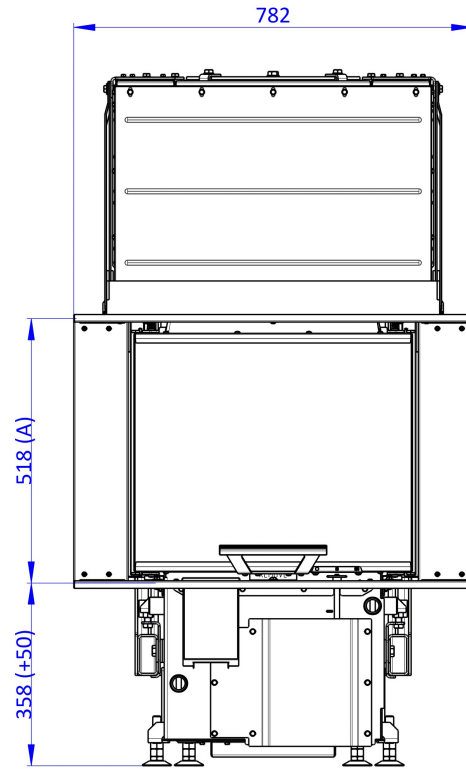

D3PR200

Maße in mm

A - Einbaumaß
C - Zentrale Luftzufuhr
L - freie Glassichtfläche

inkl. Tragrahmen + Speicheraufsatz

D3PR200F + AKKUM KV 04FB

Maße in mm

A - Einbaumaß
C - Zentrale Luftzufuhr
L - freie Glassichtfläche

inkl. Tragrahmen + Blendrahmen 3-seitig

SKIU3LG RAM 11

Maße in mm

A - Einbaumaß
C - Zentrale Luftzufuhr
L - freie Glassichtfläche

inkl. Tragrahmen + Blendrahmen 4-seitig

SKIU3LG RAM 12

Maße in mm

A - Einbaumaß
C - Zentrale Luftzufuhr
L - freie Glassichtfläche

**inkl. Tragrahmen + Anbaurahmen seitlich
schmal/breit**

SKIU3LG RAM 13

Maße in mm

A - Einbaumaß
C - Zentrale Luftzufuhr
L - freie Glassichtfläche

**inkl. Tragrahmen + Anbaurahmen seitlich
und unten**

SKIU3LG RAM 14

Maße in mm

A - Einbaumaß
C - Zentrale Luftzufuhr
L - freie Glassichtfläche