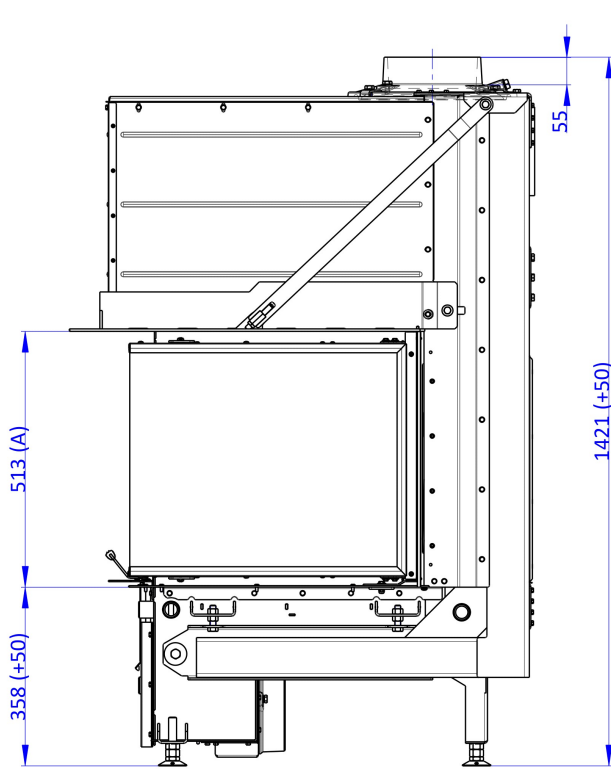

Maße in mm

A - Einbaumaß
C - Zentrale Luftzufuhr
L - freie Glassichtfläche

inkl. Tragrahmen + Gusskuppel 180

D3KPL 180

Maße in mm

A - Einbaumaß
C - Zentrale Luftzufuhr
L - freie Glassichtfläche

inkl. Tragrahmen + Stützen 200

D3PR200

Maße in mm

A - Einbaumaß
C - Zentrale Luftzufuhr
L - freie Glassichtfläche

inkl. Tragrahmen + Speicheraufsatz

D3PR200F + AKKUM KV 04FB

Maße in mm

A - Einbaumaß
C - Zentrale Luftzufuhr
L - freie Glassichtfläche

inkl. Tragrahmen + Blendrahmen 3-seitig

SKIU3LG RAM 11

Maße in mm

A - Einbaumaß
C - Zentrale Luftzufuhr
L - freie Glassichtfläche

inkl. Tragrahmen + Blendrahmen 4-seitig

SKIU3LG RAM 12

Maße in mm

A - Einbaumaß
C - Zentrale Luftzufuhr
L - freie Glassichtfläche

Maße in mm

A - Einbaumaß
C - Zentrale Luftzufuhr
L - freie Glassichtfläche