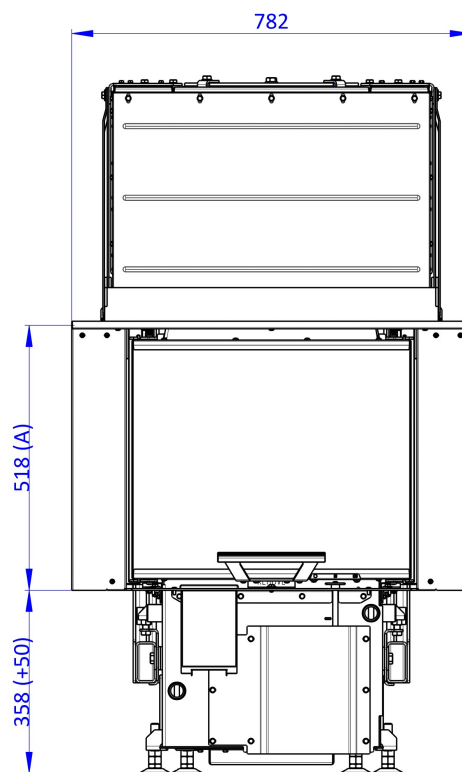

Maße in mm

A - Einbaumaß
C - Zentrale Luftzufuhr
L - freie Glassichtfläche

inkl. Tragrahmen + Gusskuppel 180

D3KPL 180

Maße in mm

A - Einbaumaß
C - Zentrale Luftzufuhr
L - freie Glassichtfläche

inkl. Tragrahmen + Stützen 200

D3PR200

Maße in mm

A - Einbaumaß
C - Zentrale Luftzufuhr
L - freie Glassichtfläche

inkl. Tragrahmen + Speicheraufsatz

D3PR200F + AKKUM KV 04FB

Maße in mm

A - Einbaumaß
C - Zentrale Luftzufuhr
L - freie Glassichtfläche

inkl. Tragrahmen + Blendrahmen 3-seitig

SKIU3LG RAM 11

Maße in mm

A - Einbaumaß
C - Zentrale Luftzufuhr
L - freie Glassichtfläche

inkl. Tragrahmen + Blendrahmen 4-seitig

SKIU3LG RAM 12

Maße in mm

A - Einbaumaß
C - Zentrale Luftzufuhr
L - freie Glassichtfläche

Maße in mm

A - Einbaumaß
C - Zentrale Luftzufuhr
L - freie Glassichtfläche