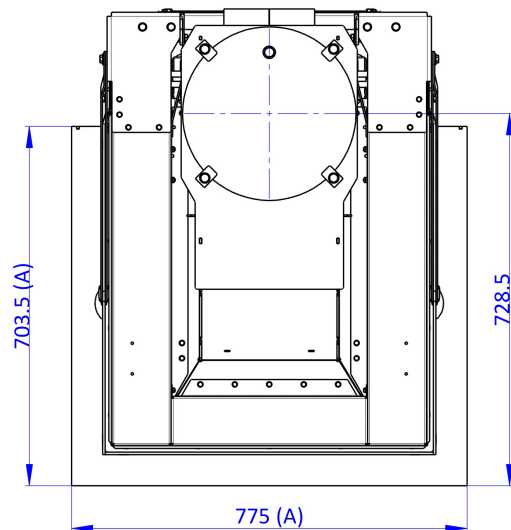

D3PR200

Maße in mm

A - Einbaumaß
C - Zentrale Luftzufuhr
L - freie Glassichtfläche

inkl. Tragrahmen + Speicheraufsatz

D3PR200F + AKKUM KV 04FB

Maße in mm

A - Einbaumaß
C - Zentrale Luftzufuhr
L - freie Glassichtfläche

inkl. Tragrahmen + Blendrahmen 3-seitig

SKIU3LG RAM 11

Maße in mm

A - Einbaumaß
C - Zentrale Luftzufuhr
L - freie Glassichtfläche

inkl. Tragrahmen + Blendrahmen 4-seitig

SKIU3LG RAM 12

Maße in mm

A - Einbaumaß
C - Zentrale Luftzufuhr
L - freie Glassichtfläche

**inkl. Tragrahmen + Anbaurahmen seitlich
schmal/breit**

SKIU3LG RAM 13

Maße in mm

A - Einbaumaß
C - Zentrale Luftzufuhr
L - freie Glassichtfläche

**inkl. Tragrahmen + Anbaurahmen seitlich
und unten**

SKIU3LG RAM 14

Maße in mm

A - Einbaumaß
C - Zentrale Luftzufuhr
L - freie Glassichtfläche