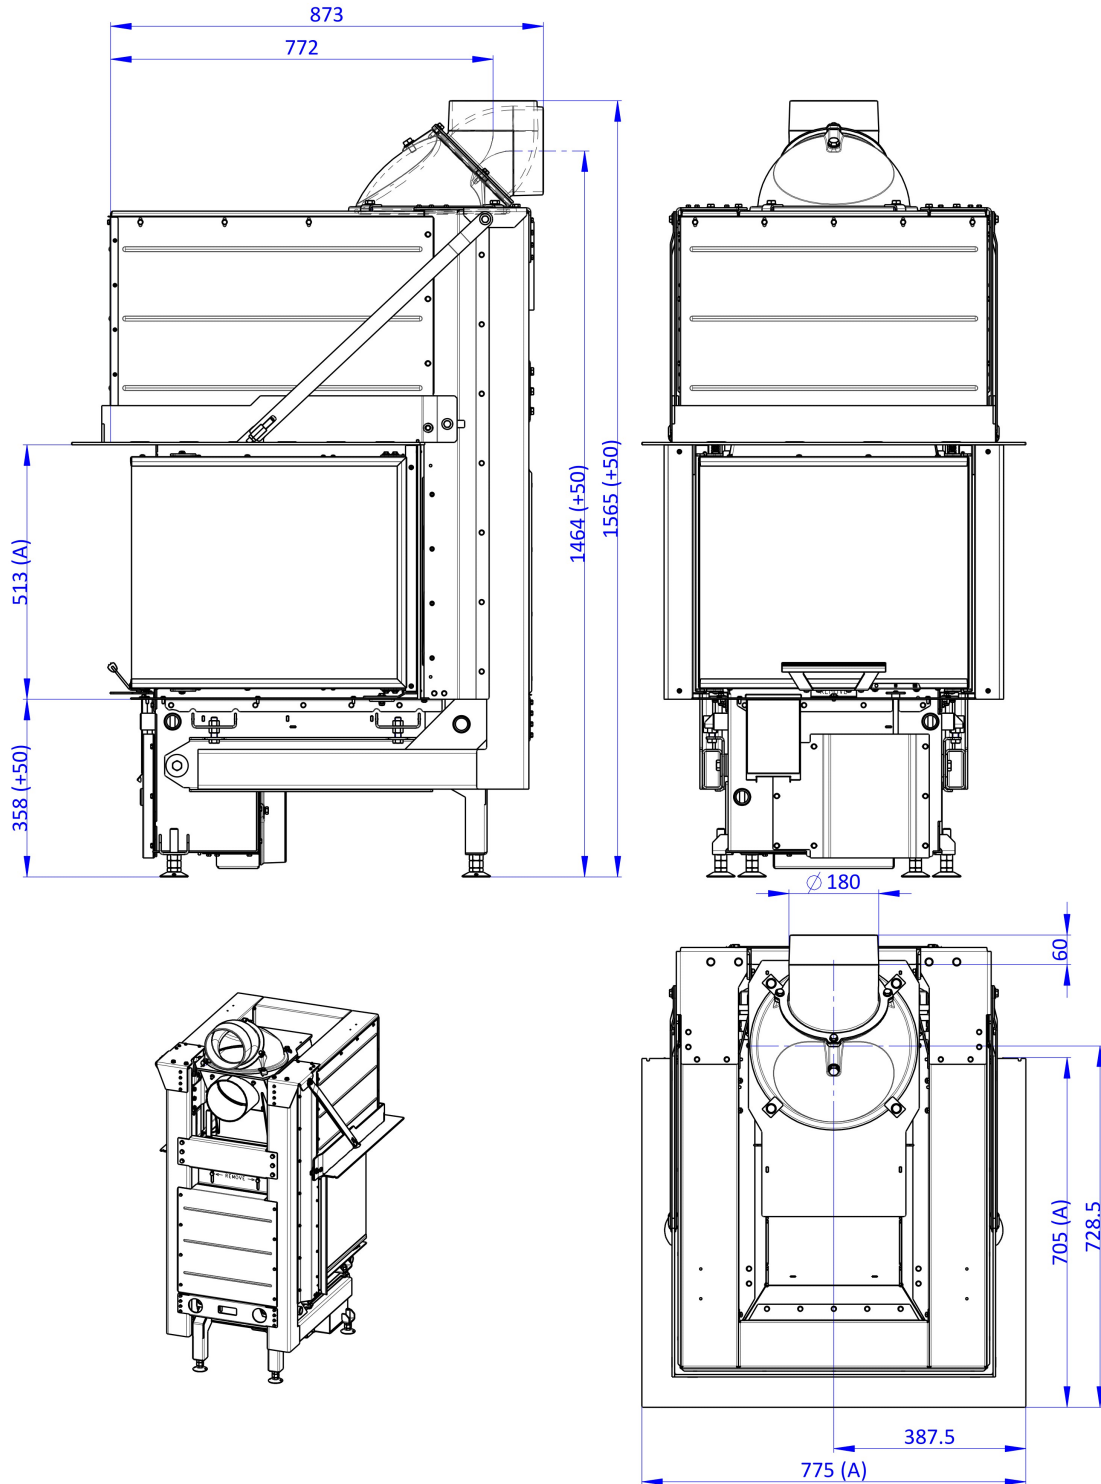

Maße in mm

A - Einbaumaß
C - Zentrale Luftzufuhr
L - freie Glassichtfläche

inkl. Tragrahmen + Gusskuppel 180

D3KPL 180

Maße in mm

A - Einbaumaß
C - Zentrale Luftzufuhr
L - freie Glassichtfläche

inkl. Tragrahmen + Stützen 200

D3PR200

Maße in mm

A - Einbaumaß
C - Zentrale Luftzufuhr
L - freie Glassichtfläche

inkl. Tragrahmen + Speicheraufsatz

D3PR200F + AKKUM KV 04FB

Maße in mm

A - Einbaumaß
C - Zentrale Luftzufuhr
L - freie Glassichtfläche

inkl. Tragrahmen + Blendrahmen 3-seitig

SKIU3LG RAM 11

Maße in mm

A - Einbaumaß
C - Zentrale Luftzufuhr
L - freie Glassichtfläche

inkl. Tragrahmen + Blendrahmen 4-seitig

SKIU3LG RAM 12

Maße in mm

A - Einbaumaß
C - Zentrale Luftzufuhr
L - freie Glassichtfläche

Maße in mm

A - Einbaumaß
C - Zentrale Luftzufuhr
L - freie Glassichtfläche