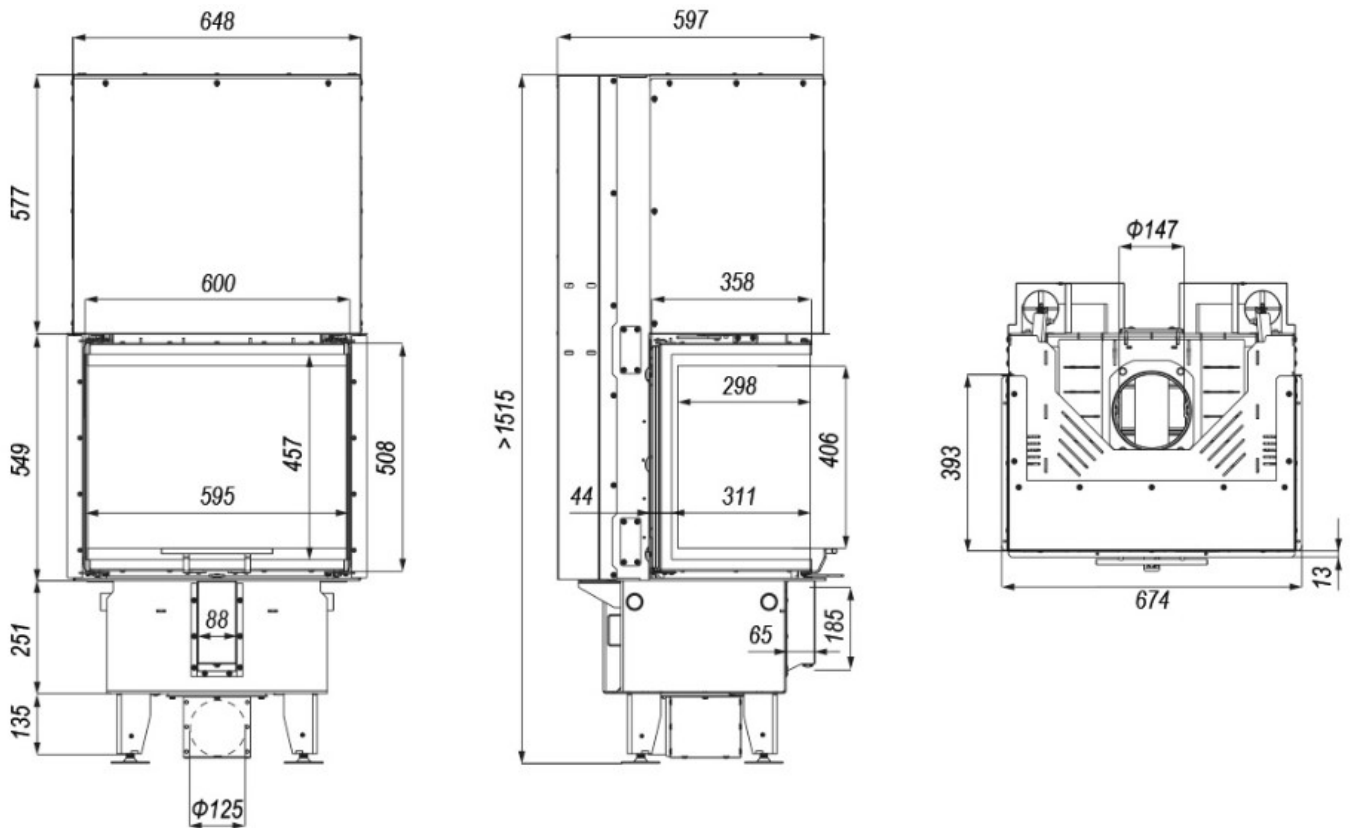

Blendrahmen

XSMCG-R20

Maße in mm

A - Einbaumaß
C - Zentrale Luftzufuhr
L - freie Glassichtfläche