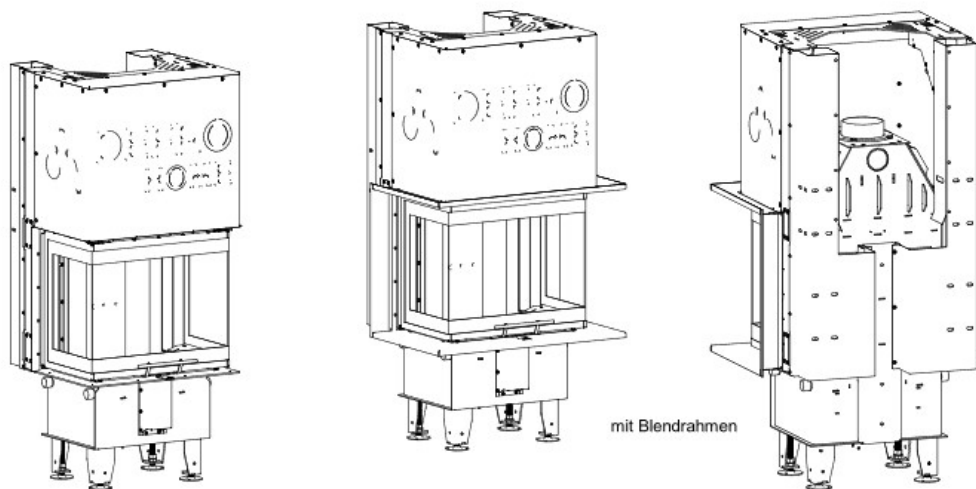

Blendrahmen

XSMCG-R20

Maße in mm

A - Einbaumaß
C - Zentrale Luftzufuhr
L - freie Glassichtfläche