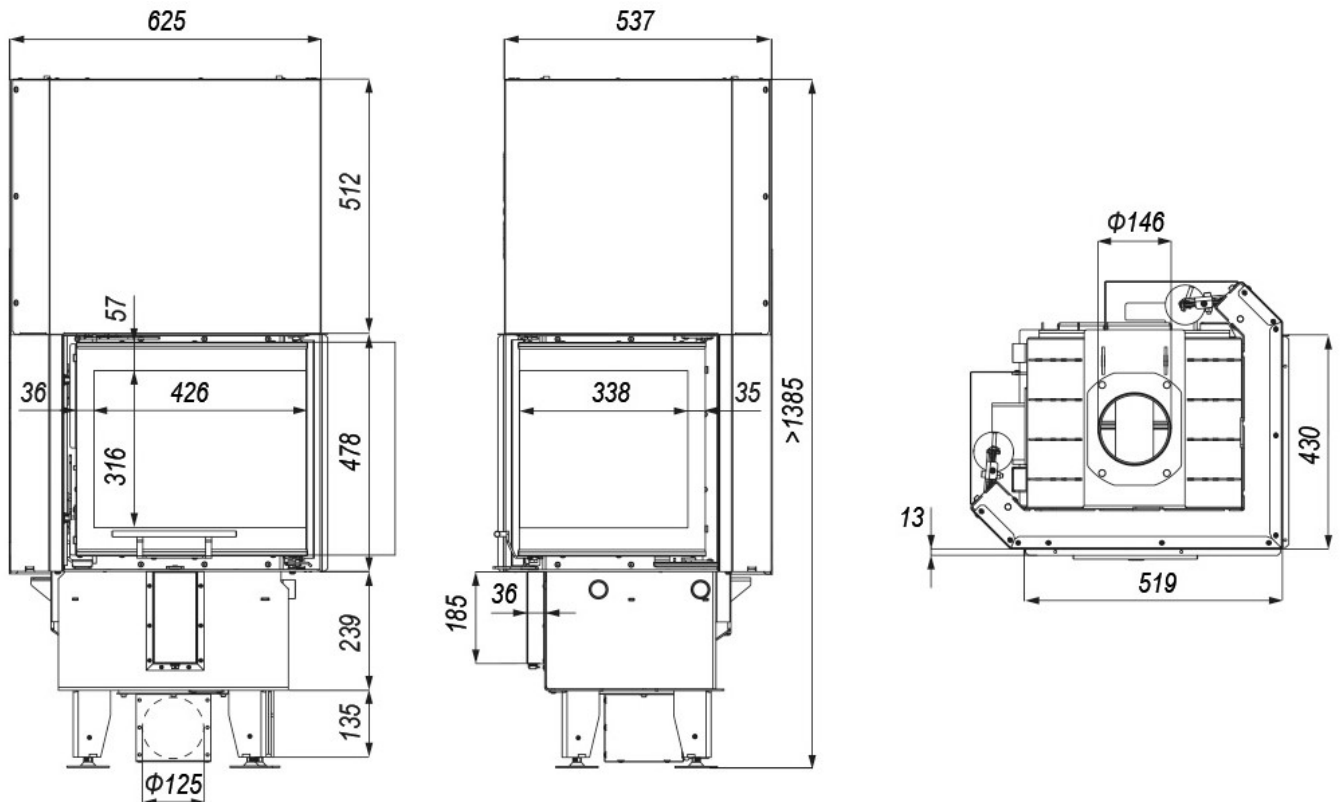

### Blendrahmen

XSMBPmG-R30

Maße in mm

A - Einbaumaß  
C - Zentrale Luftzufuhr  
L - freie Glassichtfläche