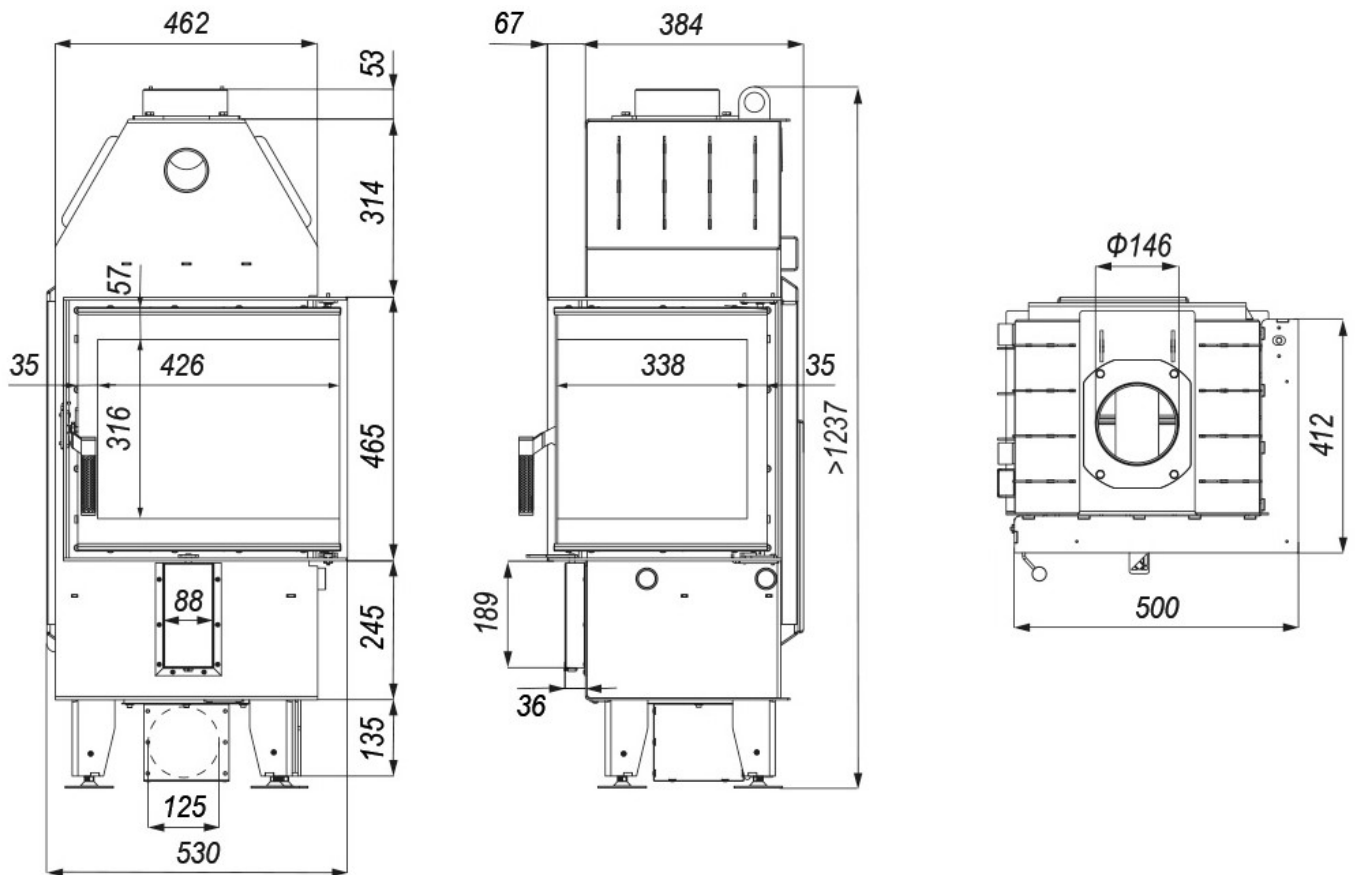

DH XSM-BP-m

Blendrahmen

XSMBm-R30

Maße in mm

A - Einbaumaß
C - Zentrale Luftzufuhr
L - freie Glassichtfläche