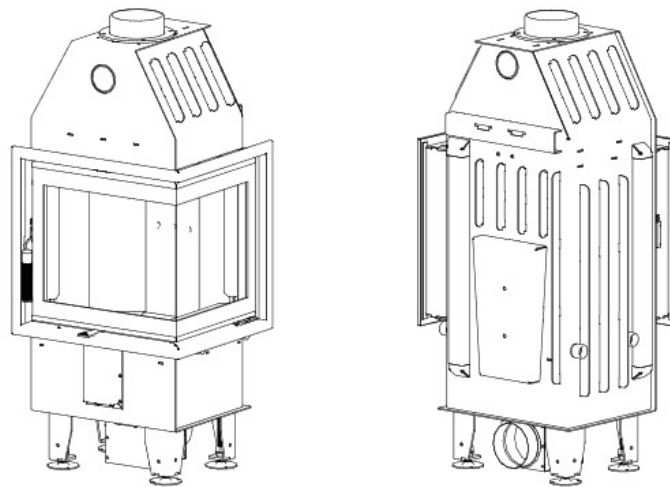

DH XSM-BP-m

Blendrahmen

XSMBm-R30

Maße in mm

A - Einbaumaß
C - Zentrale Luftzufuhr
L - freie Glassichtfläche