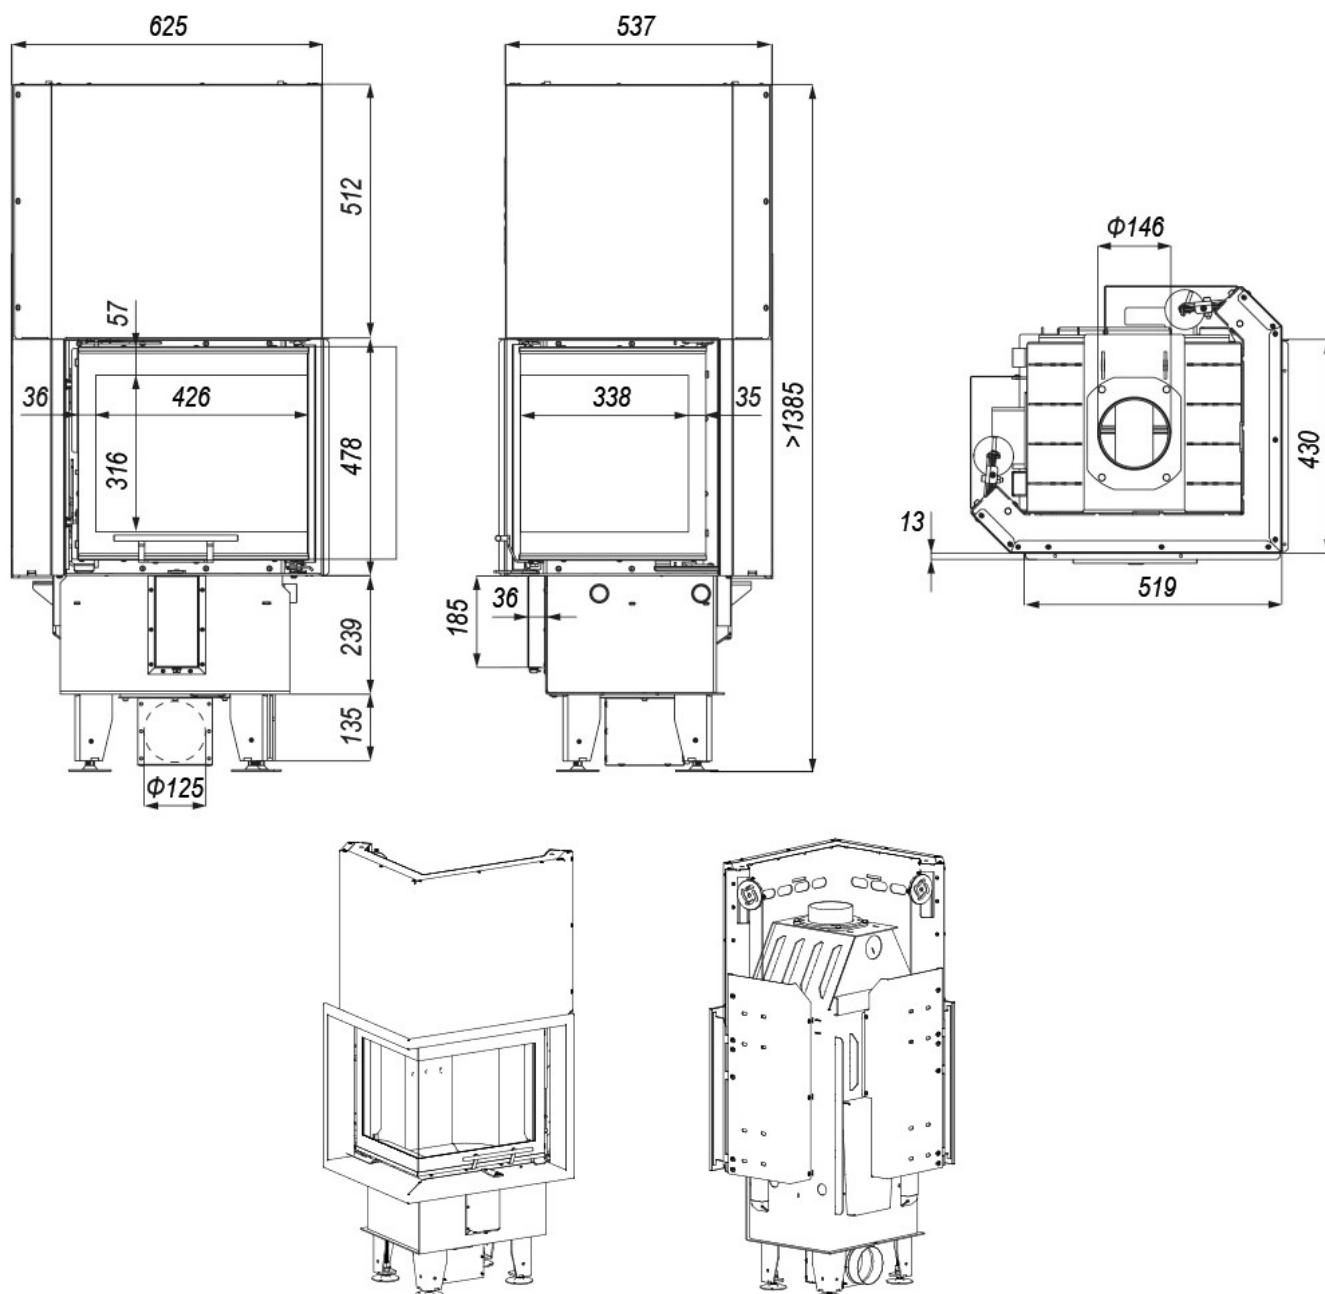

DH XSM-BL-m-G

Blendrahmen

XSMBLmG-R30

Maße in mm

A - Einbaumaß
C - Zentrale Luftzufuhr
L - freie Glassichtfläche