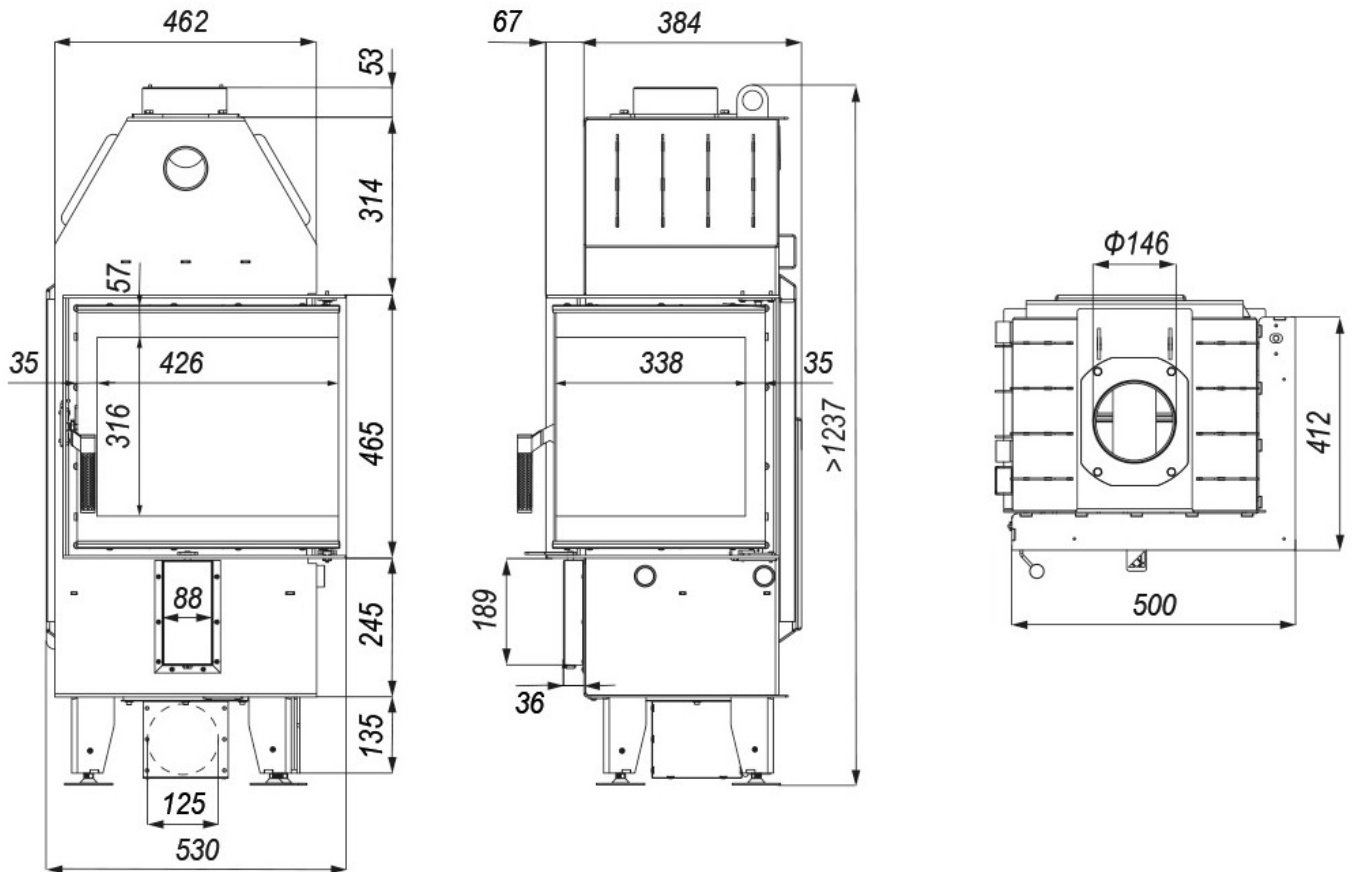

### Blendrahmen

XSMBm-R30

Maße in mm

A - Einbaumaß  
C - Zentrale Luftzufuhr  
L - freie Glassichtfläche