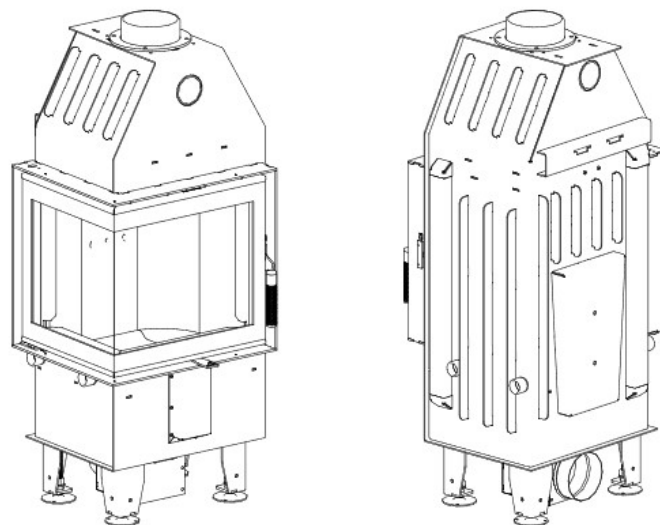

DH XSM-BL-m

### Blendrahmen

XSMBm-R30

Maße in mm

A - Einbaumaß  
C - Zentrale Luftzufuhr  
L - freie Glassichtfläche