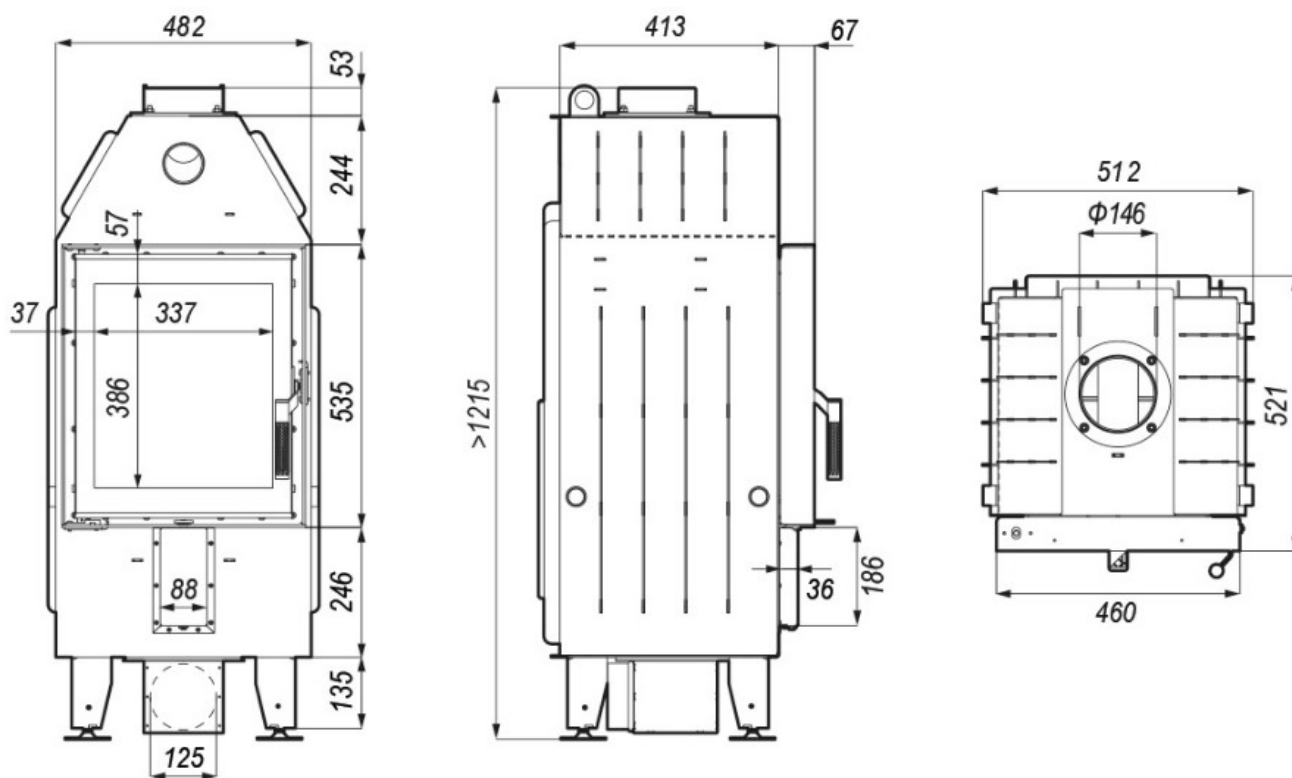

### Blendrahmen

XSM-R30

Maße in mm

A - Einbaumaß  
C - Zentrale Luftzufuhr  
L - freie Glassichtfläche

### Adapterflansch für CMS

CMS-F50

Maße in mm

A - Einbaumaß  
C - Zentrale Luftzufuhr  
L - freie Glassichtfläche