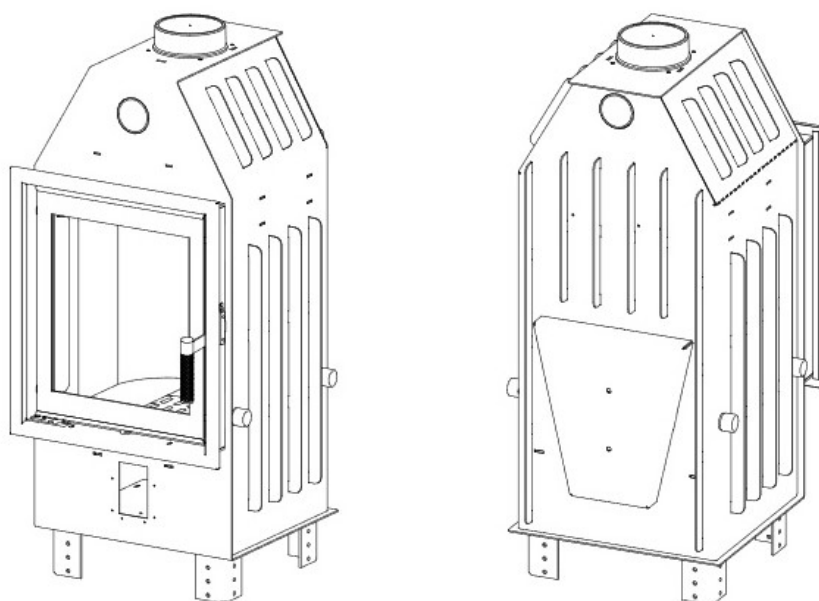

### Blendrahmen

XSM-R30

Maße in mm

A - Einbaumaß  
C - Zentrale Luftzufuhr  
L - freie Glassichtfläche

### Adapterflansch für CMS

CMS-F50

Maße in mm

A - Einbaumaß  
C - Zentrale Luftzufuhr  
L - freie Glassichtfläche