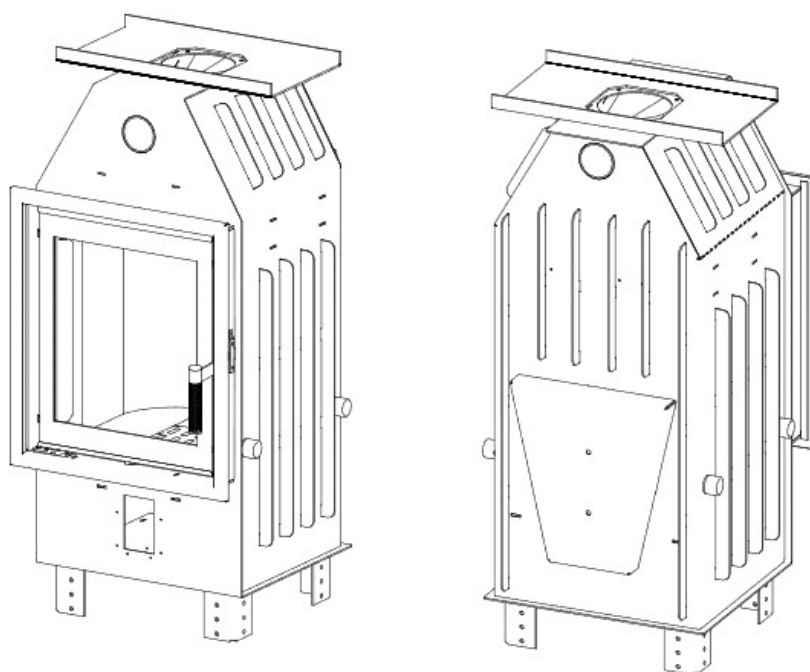

### Blendrahmen

XSM-R30

Maße in mm

A - Einbaumaß  
C - Zentrale Luftzufuhr  
L - freie Glassichtfläche

### Adapterflansch für CMS

CMS-F50

Maße in mm

A - Einbaumaß  
C - Zentrale Luftzufuhr  
L - freie Glassichtfläche