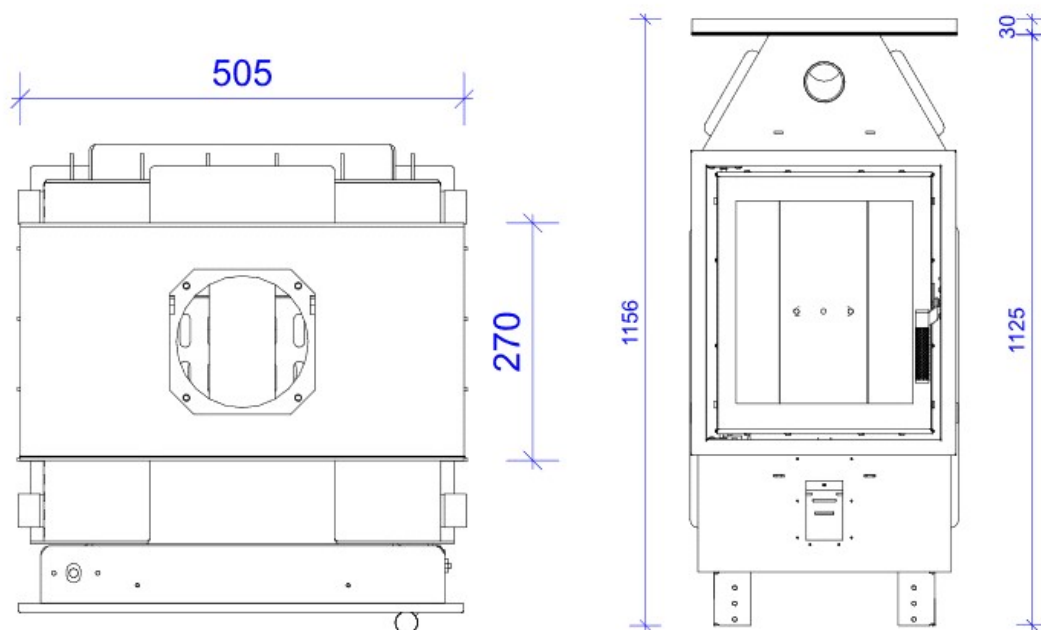

### Blendrahmen

XSM-R30

Maße in mm

A - Einbaumaß  
C - Zentrale Luftzufuhr  
L - freie Glassichtfläche

### Adapterflansch für CMS

CMS-F50

Maße in mm

A - Einbaumaß  
C - Zentrale Luftzufuhr  
L - freie Glassichtfläche