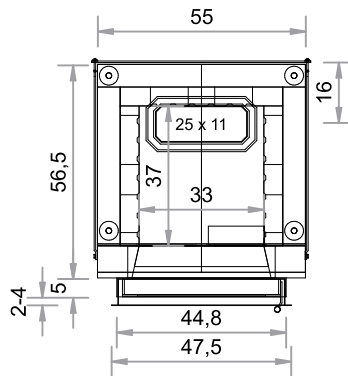

**SO  350C**  
TÜR 45 x 51cm

Abgang nur oben möglich.

Maßstab 1:20