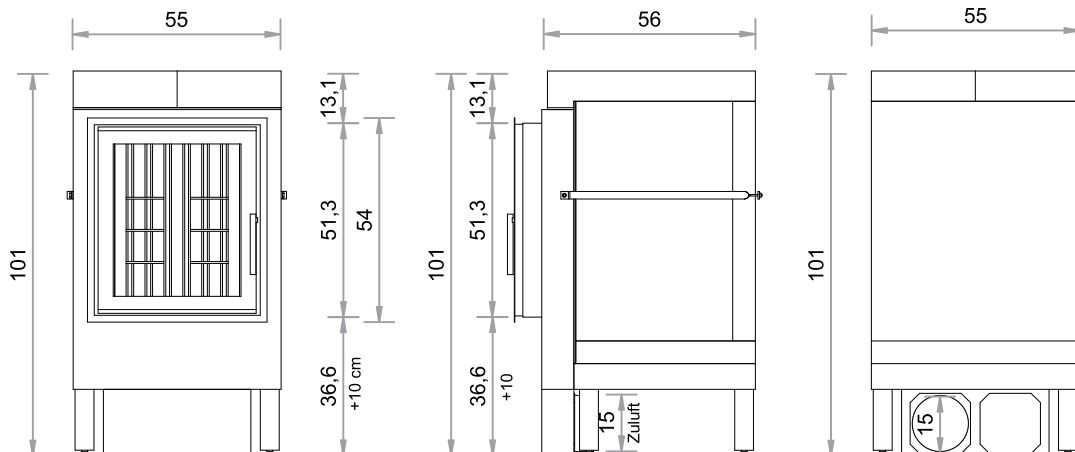

**SO  350C**  
TÜR 45 x 51cm

Abgang nur oben möglich.

Maßstab 1:20