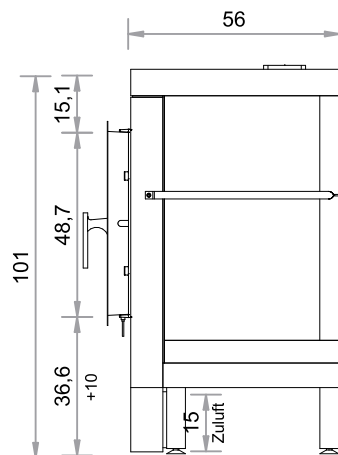

SO  350C

TÜR 42 x 52 cm
Gusstüre AUREA

Abgang nur oben möglich.

Maßstab 1:20