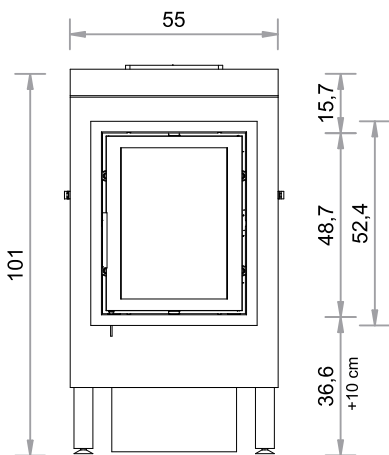

SO  350C

TÜR 42 x 52 cm
Gusstüre AUREA

Abgang nur oben möglich.

Maßstab 1:20