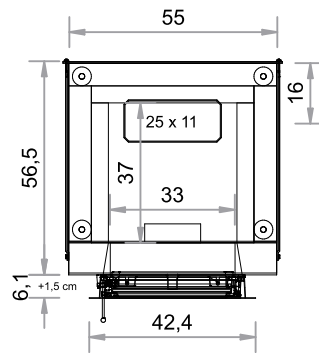

SO  350C

TÜR 42 x 52 cm
Gusstüre AUREA

Abgang nur oben möglich.

Maßstab 1:20