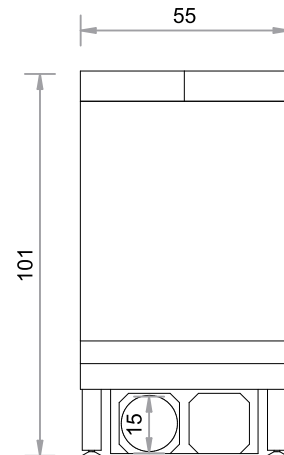

SO  350C

TÜR 42 x 52 cm
Gusstüre AUREA

Abgang nur oben möglich.

Maßstab 1:20