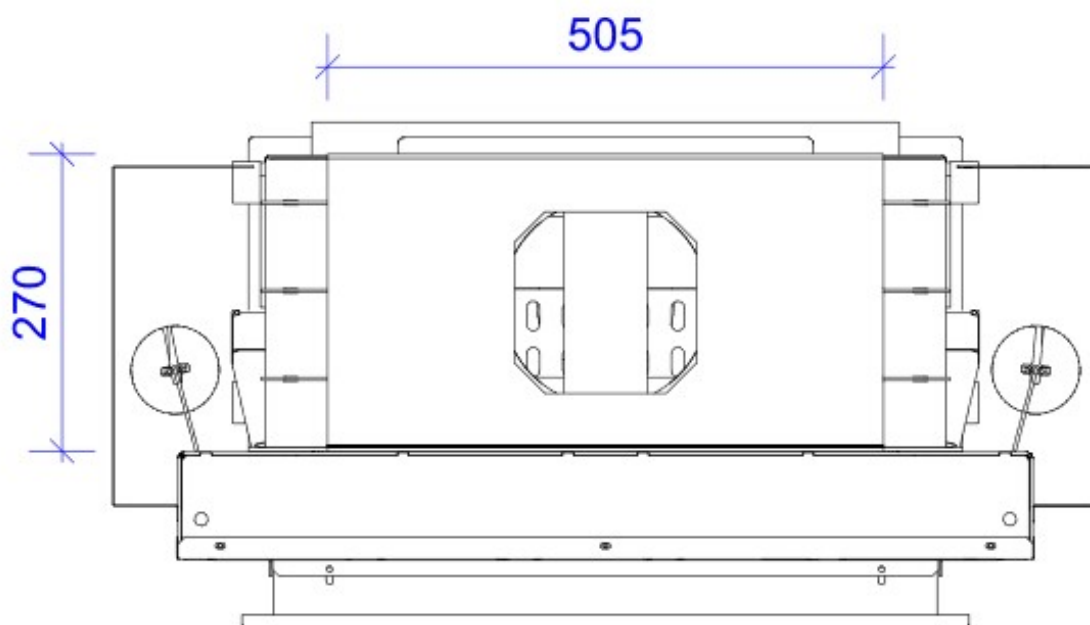

Adapterflansch für CMS

CMS-F50

Maße in mm

A - Einbaumaß
C - Zentrale Luftzufuhr
L - freie Glassichtfläche