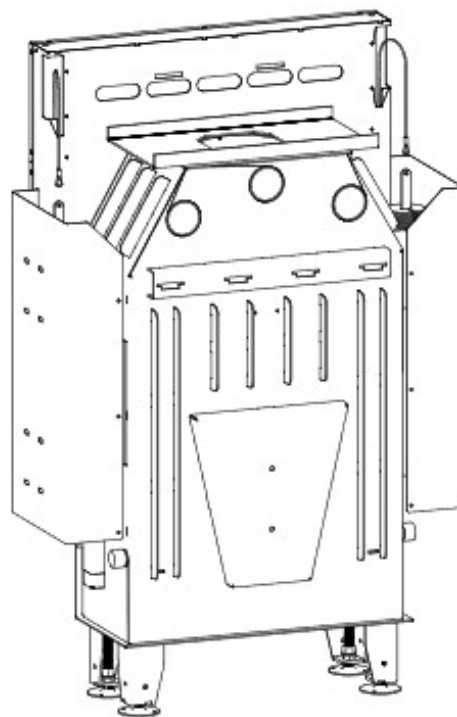

Adapterflansch für CMS

CMS-F50

Maße in mm

A - Einbaumaß
C - Zentrale Luftzufuhr
L - freie Glassichtfläche