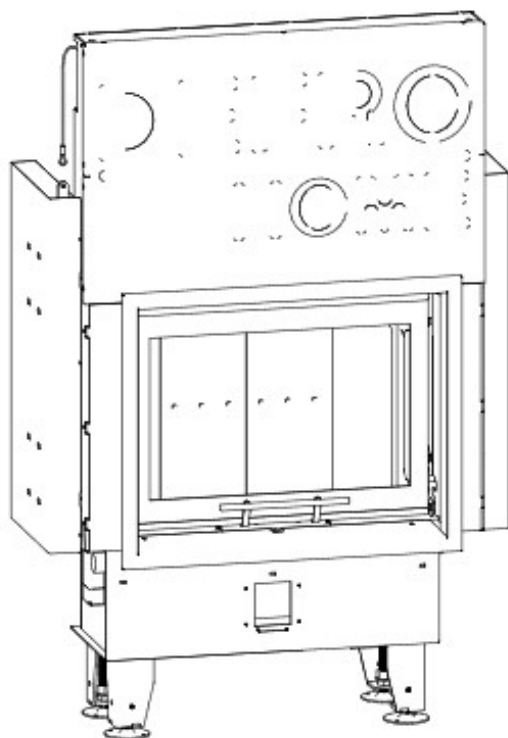

Adapterflansch für CMS

CMS-F50

Maße in mm

A - Einbaumaß
C - Zentrale Luftzufuhr
L - freie Glassichtfläche