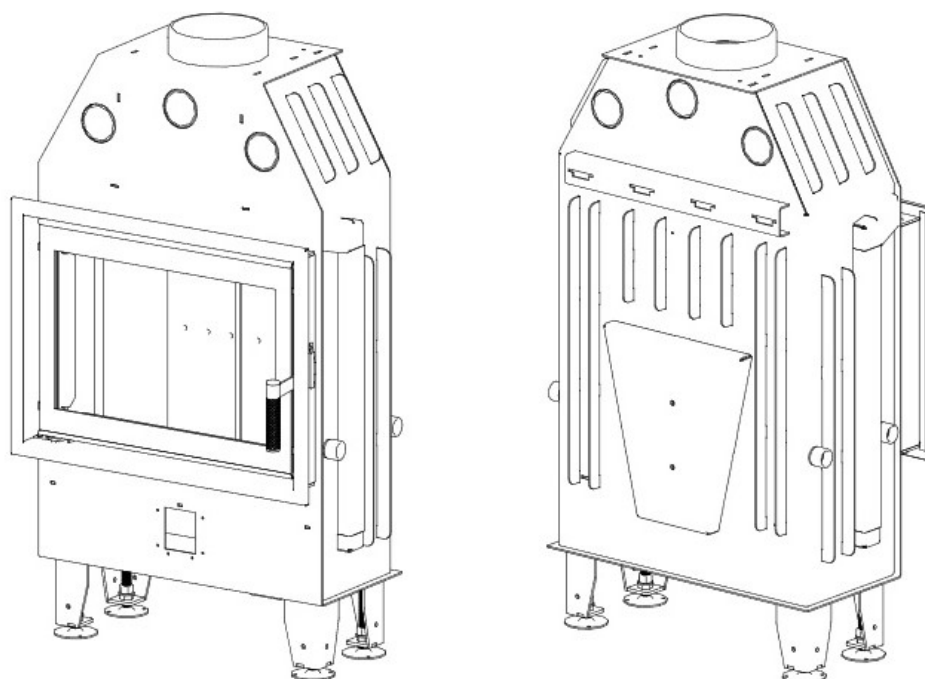

DH SM-sl

### Blendrahmen

SM-sl-R30

Maße in mm

A - Einbaumaß  
C - Zentrale Luftzufuhr  
L - freie Glassichtfläche

### Adapterflansch für CMS

CMS-F50

Maße in mm

A - Einbaumaß  
C - Zentrale Luftzufuhr  
L - freie Glassichtfläche