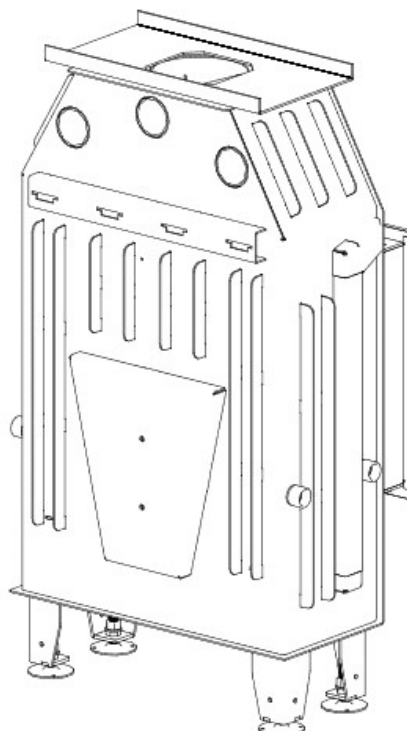

### Blendrahmen

SM-sl-R30

Maße in mm

A - Einbaumaß  
C - Zentrale Luftzufuhr  
L - freie Glassichtfläche

### Adapterflansch für CMS

CMS-F50

Maße in mm

A - Einbaumaß  
C - Zentrale Luftzufuhr  
L - freie Glassichtfläche