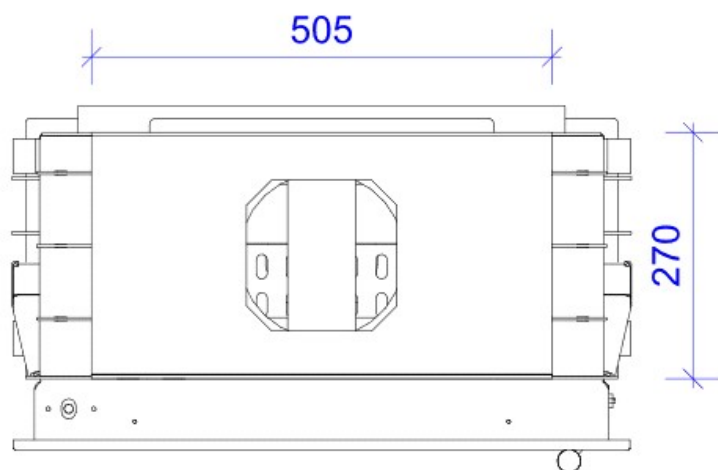

### Blendrahmen

SM-sl-R30

Maße in mm

A - Einbaumaß  
C - Zentrale Luftzufuhr  
L - freie Glassichtfläche

### Adapterflansch für CMS

CMS-F50

Maße in mm

A - Einbaumaß  
C - Zentrale Luftzufuhr  
L - freie Glassichtfläche