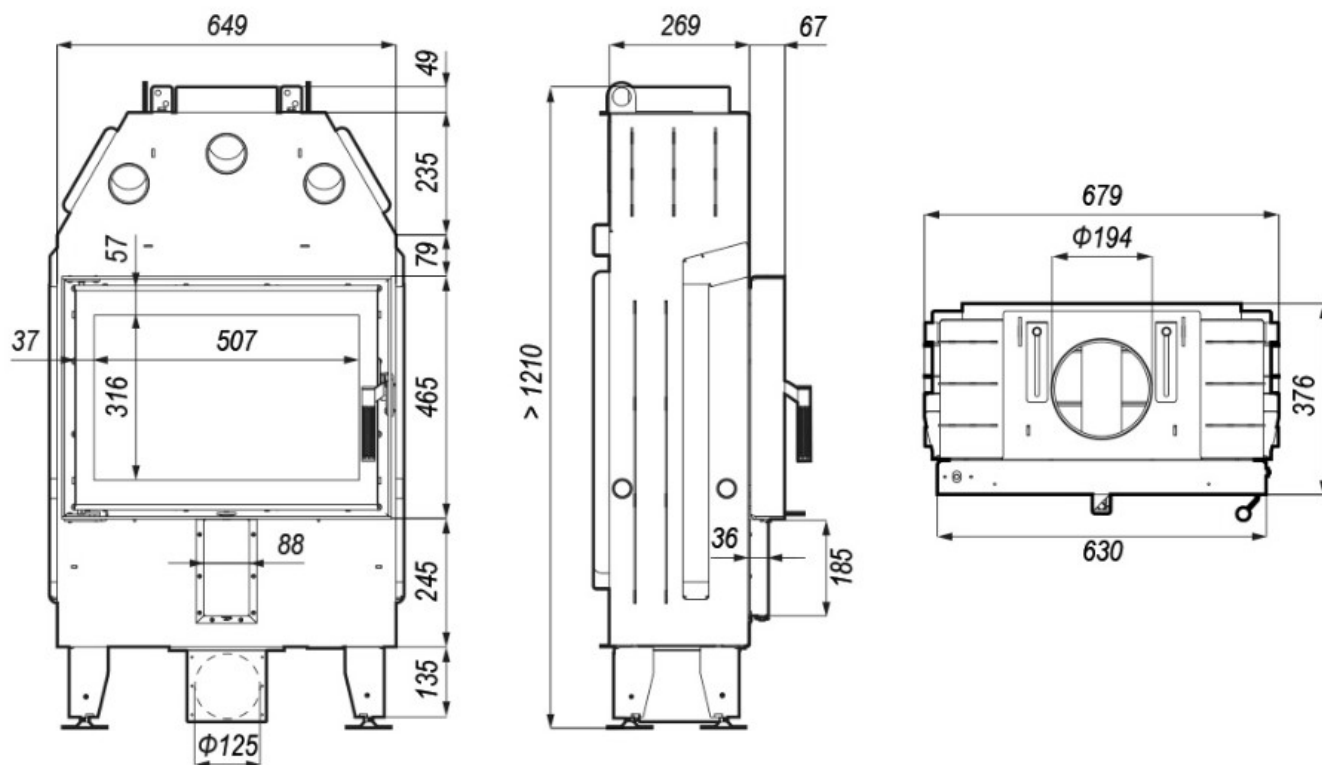

### Blendrahmen

SM-sl-R30

Maße in mm

A - Einbaumaß  
C - Zentrale Luftzufuhr  
L - freie Glassichtfläche

### Adapterflansch für CMS

CMS-F50

Maße in mm

A - Einbaumaß  
C - Zentrale Luftzufuhr  
L - freie Glassichtfläche