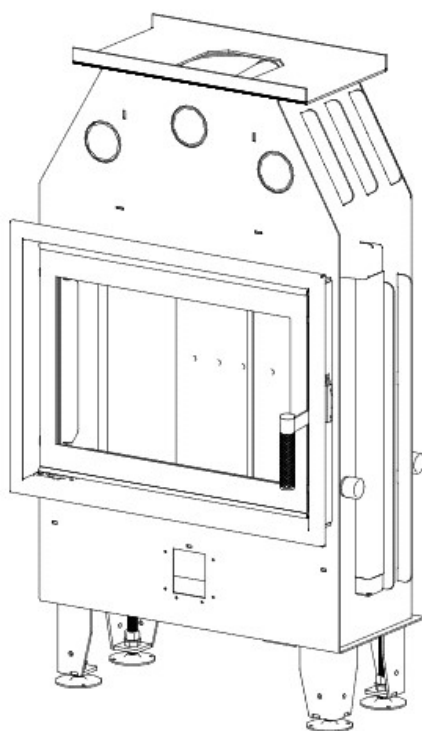

### Blendrahmen

SM-sl-R30

Maße in mm

A - Einbaumaß  
C - Zentrale Luftzufuhr  
L - freie Glassichtfläche

### Adapterflansch für CMS

CMS-F50

Maße in mm

A - Einbaumaß  
C - Zentrale Luftzufuhr  
L - freie Glassichtfläche