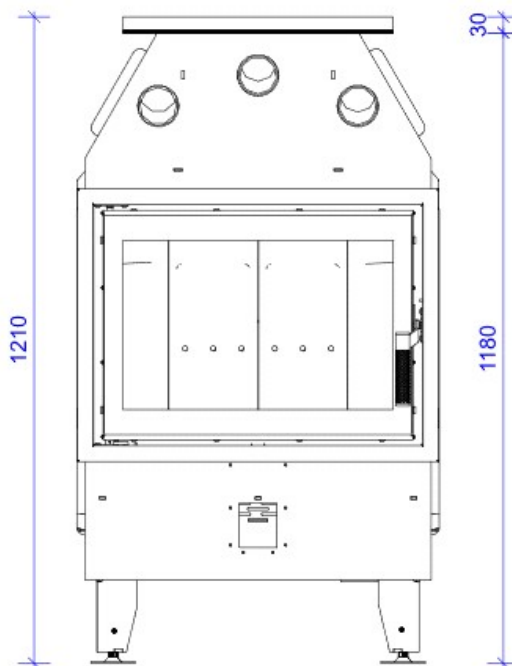

### Blendrahmen

SM-sl-R30

Maße in mm

A - Einbaumaß  
C - Zentrale Luftzufuhr  
L - freie Glassichtfläche

### Adapterflansch für CMS

CMS-F50

Maße in mm

A - Einbaumaß  
C - Zentrale Luftzufuhr  
L - freie Glassichtfläche