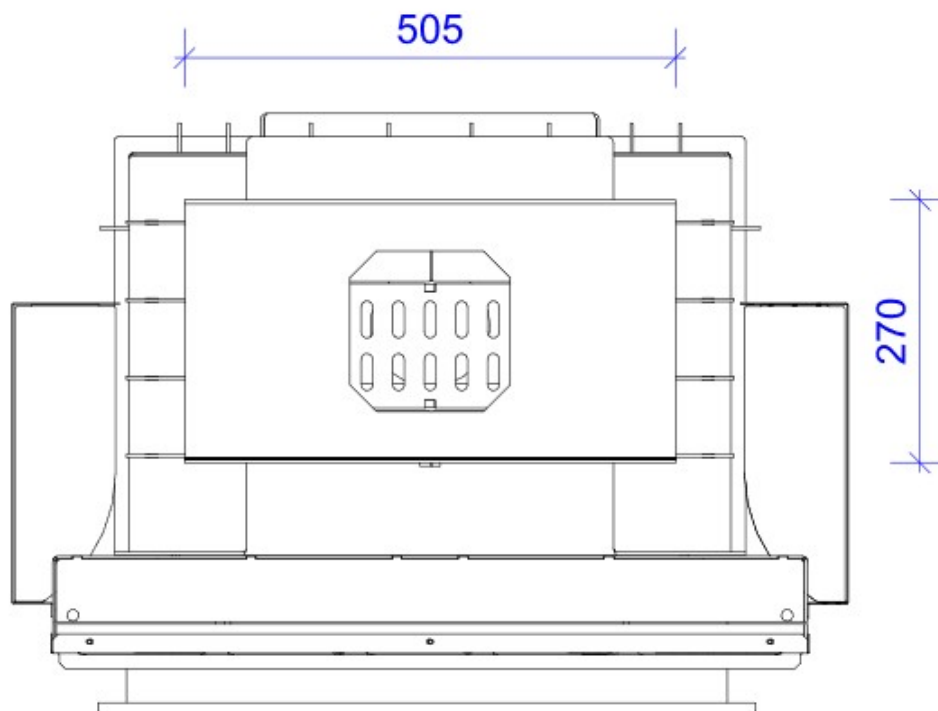

Adapterflansch für CMS

CMS-F50

Maße in mm

A - Einbaumaß
C - Zentrale Luftzufuhr
L - freie Glassichtfläche

Aufsatzspeicher

AKKUM KVDH

Maße in mm

A - Einbaumaß
C - Zentrale Luftzufuhr
L - freie Glassichtfläche