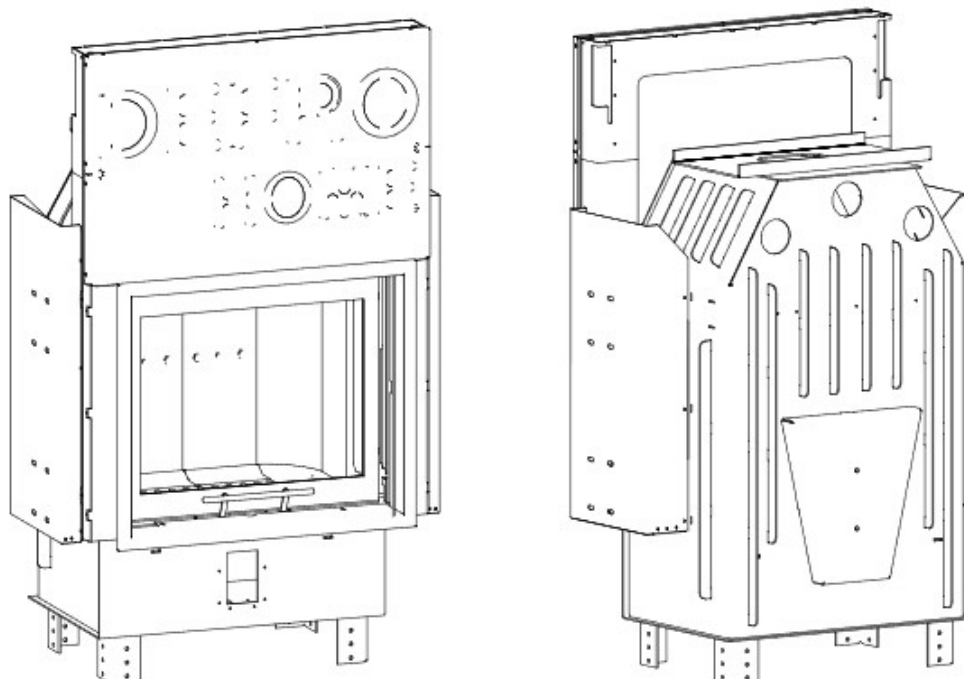

Adapterflansch für CMS

CMS-F50

Maße in mm

A - Einbaumaß
C - Zentrale Luftzufuhr
L - freie Glassichtfläche

Aufsatzspeicher

AKKUM KVDH

Maße in mm

A - Einbaumaß
C - Zentrale Luftzufuhr
L - freie Glassichtfläche