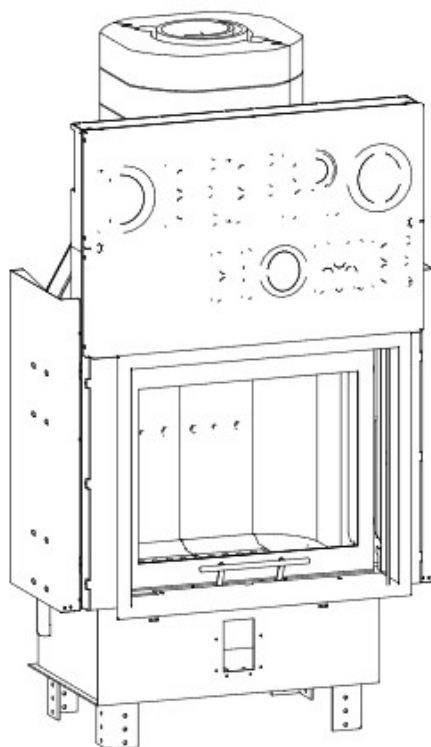

Adapterflansch für CMS

CMS-F50

Maße in mm

A - Einbaumaß
C - Zentrale Luftzufuhr
L - freie Glassichtfläche

Aufsatzspeicher

AKKUM KVDH

Maße in mm

A - Einbaumaß
C - Zentrale Luftzufuhr
L - freie Glassichtfläche