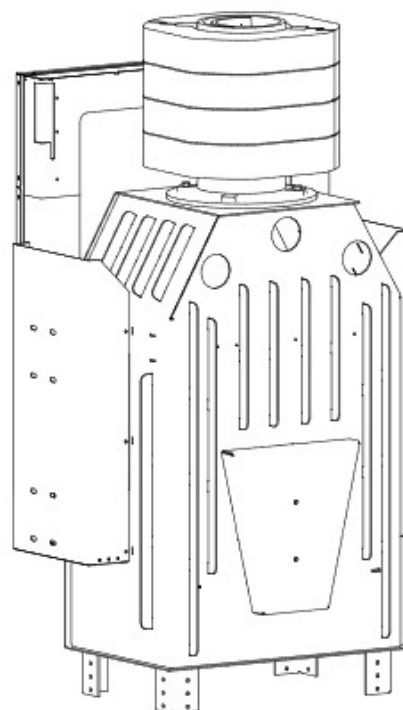

Adapterflansch für CMS

CMS-F50

Maße in mm

A - Einbaumaß
C - Zentrale Luftzufuhr
L - freie Glassichtfläche

Aufsatzspeicher

AKKUM KVDH

Maße in mm

A - Einbaumaß
C - Zentrale Luftzufuhr
L - freie Glassichtfläche