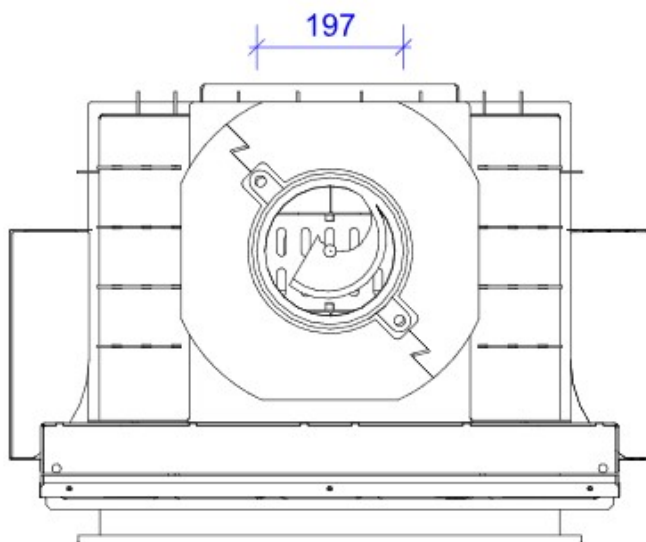

Adapterflansch für CMS

CMS-F50

Maße in mm

A - Einbaumaß
C - Zentrale Luftzufuhr
L - freie Glassichtfläche

Aufsatzspeicher

AKKUM KVDH

Maße in mm

A - Einbaumaß
C - Zentrale Luftzufuhr
L - freie Glassichtfläche