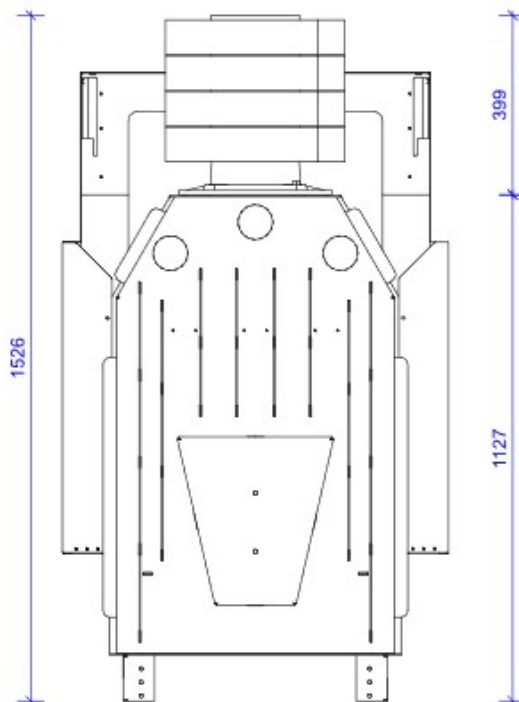

Adapterflansch für CMS

CMS-F50

Maße in mm

A - Einbaumaß
C - Zentrale Luftzufuhr
L - freie Glassichtfläche

Aufsatzspeicher

AKKUM KVDH

Maße in mm

A - Einbaumaß
C - Zentrale Luftzufuhr
L - freie Glassichtfläche