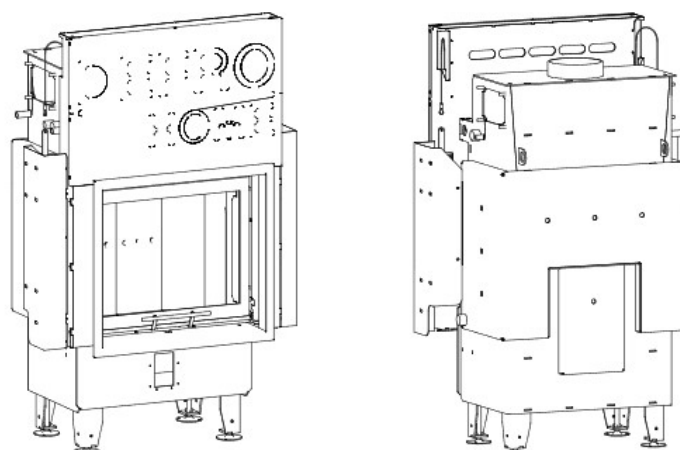

DH SM-G-H2O

Blendrahmen

SMG-R30

Maße in mm

A - Einbaumaß
C - Zentrale Luftzufuhr
L - freie Glassichtfläche