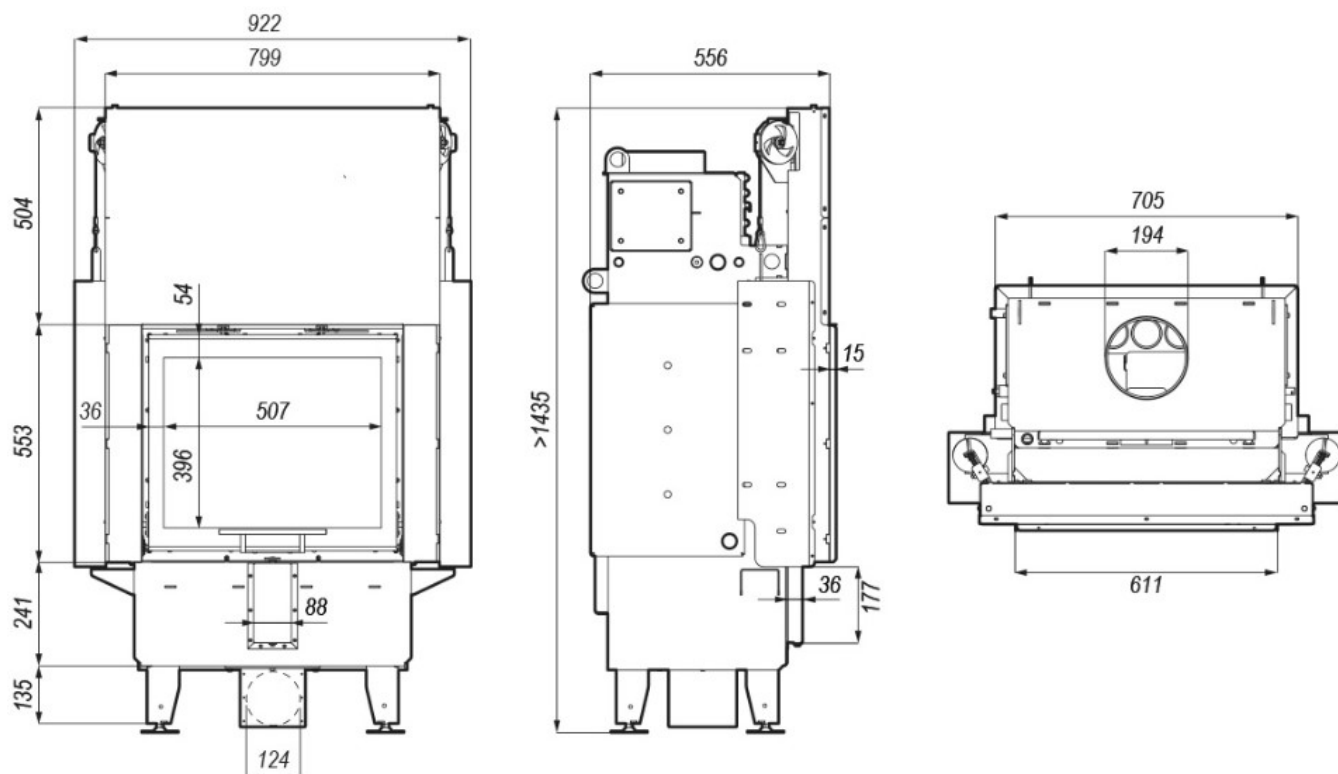

DH SM-G-H2O

Blendrahmen

SMG-R30

Maße in mm

A - Einbaumaß
C - Zentrale Luftzufuhr
L - freie Glassichtfläche