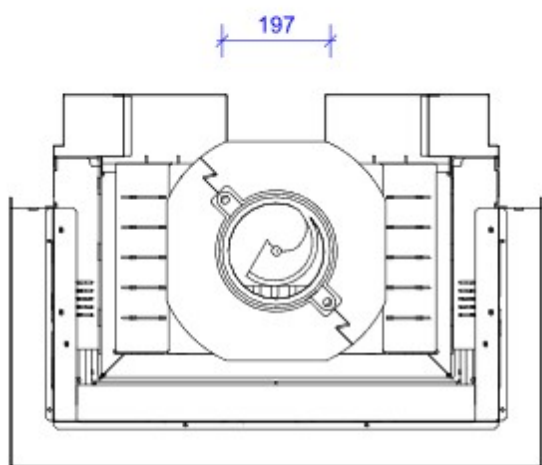

### Aufsatzspeicher

AKKUM KVDH

Maße in mm

A - Einbaumaß  
C - Zentrale Luftzufuhr  
L - freie Glassichtfläche

### Tragrahmen 3-seitig

SMCG-R3S

Maße in mm

A - Einbaumaß  
C - Zentrale Luftzufuhr  
L - freie Glassichtfläche

### Tragrahmen 3-seitig + Aufsatzspeicher

SMCG-R3S + AKKUM KVDH

Maße in mm

A - Einbaumaß  
C - Zentrale Luftzufuhr  
L - freie Glassichtfläche

### Tragrahmen 4-seitig

SMCG-R4S

Maße in mm

A - Einbaumaß  
C - Zentrale Luftzufuhr  
L - freie Glassichtfläche