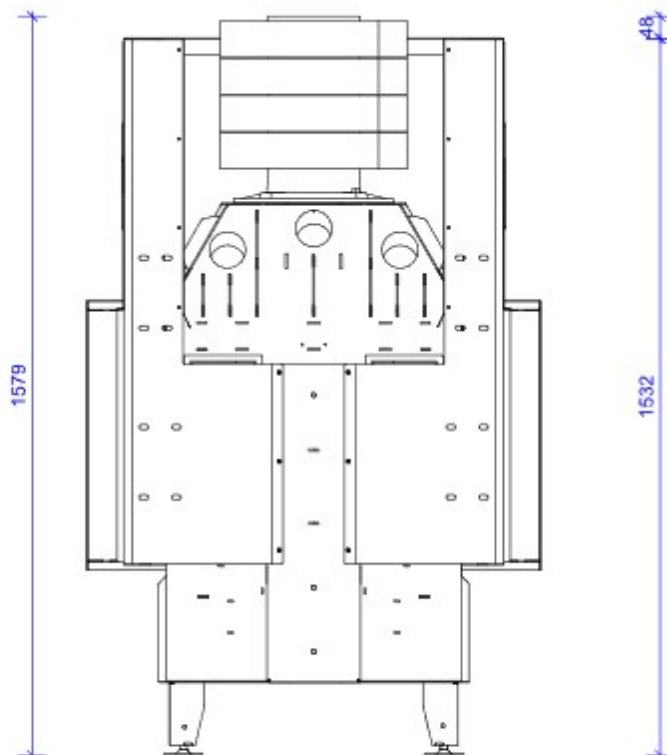

### Aufsatzspeicher

AKKUM KVDH

Maße in mm

A - Einbaumaß  
C - Zentrale Luftzufuhr  
L - freie Glassichtfläche

### Tragrahmen 3-seitig

SMCG-R3S

Maße in mm

A - Einbaumaß  
C - Zentrale Luftzufuhr  
L - freie Glassichtfläche

### Tragrahmen 3-seitig + Aufsatzspeicher

SMCG-R3S + AKKUM KVDH

Maße in mm

A - Einbaumaß  
C - Zentrale Luftzufuhr  
L - freie Glassichtfläche

### Tragrahmen 4-seitig

SMCG-R4S

Maße in mm

A - Einbaumaß  
C - Zentrale Luftzufuhr  
L - freie Glassichtfläche