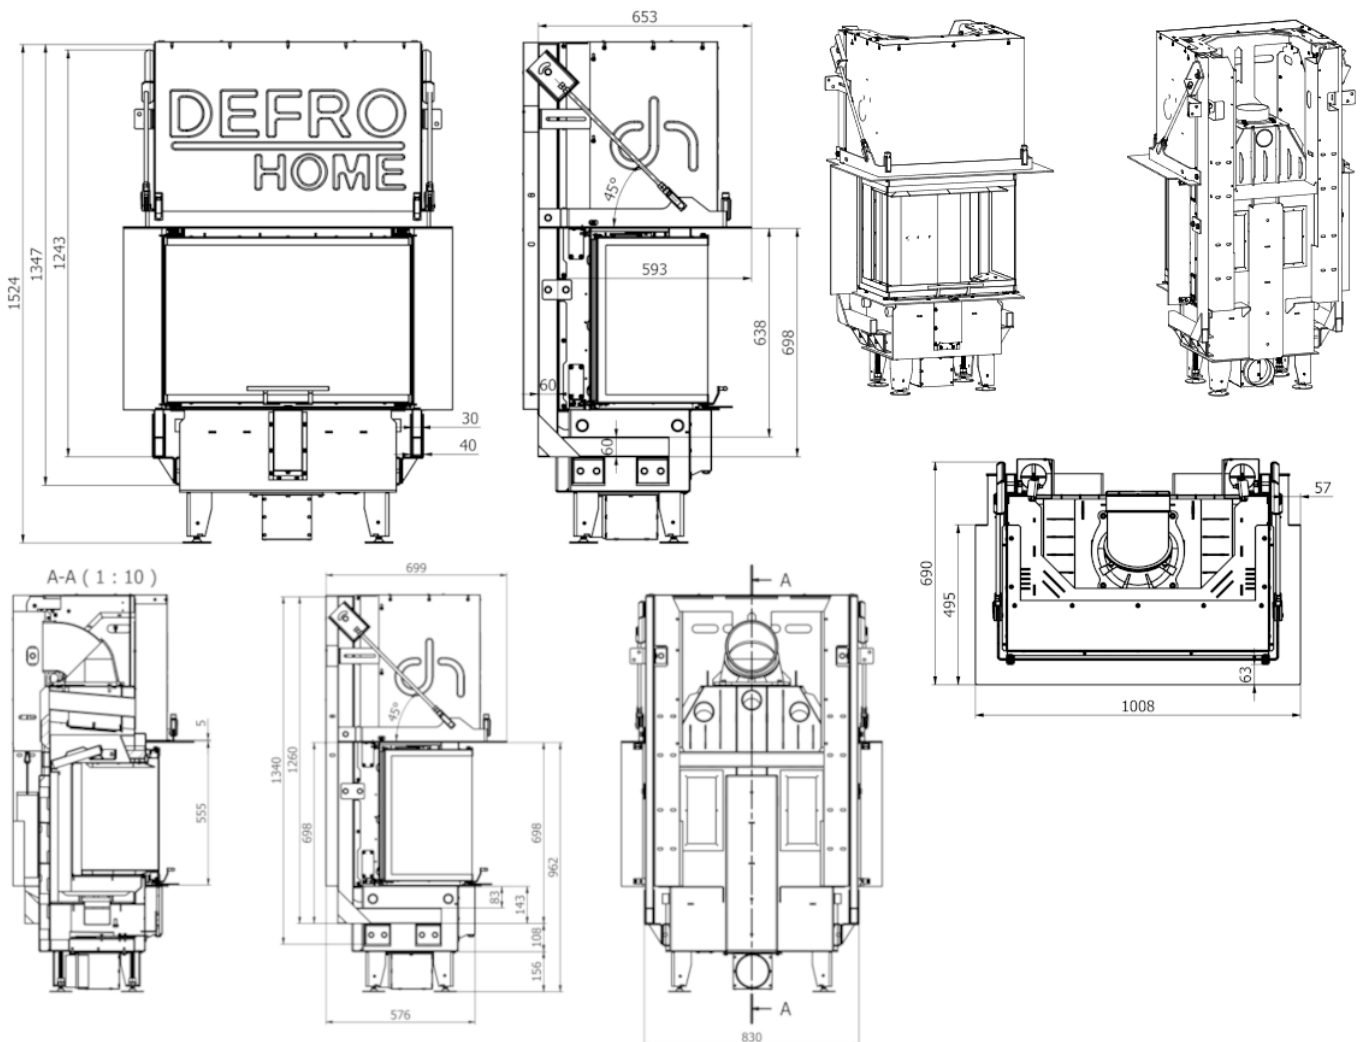

### Aufsatzspeicher

AKKUM KVDH

Maße in mm

A - Einbaumaß  
C - Zentrale Luftzufuhr  
L - freie Glassichtfläche

### Tragrahmen 3-seitig

SMCG-R3S

Maße in mm

A - Einbaumaß  
C - Zentrale Luftzufuhr  
L - freie Glassichtfläche

### Tragrahmen 3-seitig + Aufsatzspeicher

SMCG-R3S + AKKUM KVDH

Maße in mm

A - Einbaumaß  
C - Zentrale Luftzufuhr  
L - freie Glassichtfläche

### Tragrahmen 4-seitig

SMCG-R4S

Maße in mm

A - Einbaumaß  
C - Zentrale Luftzufuhr  
L - freie Glassichtfläche