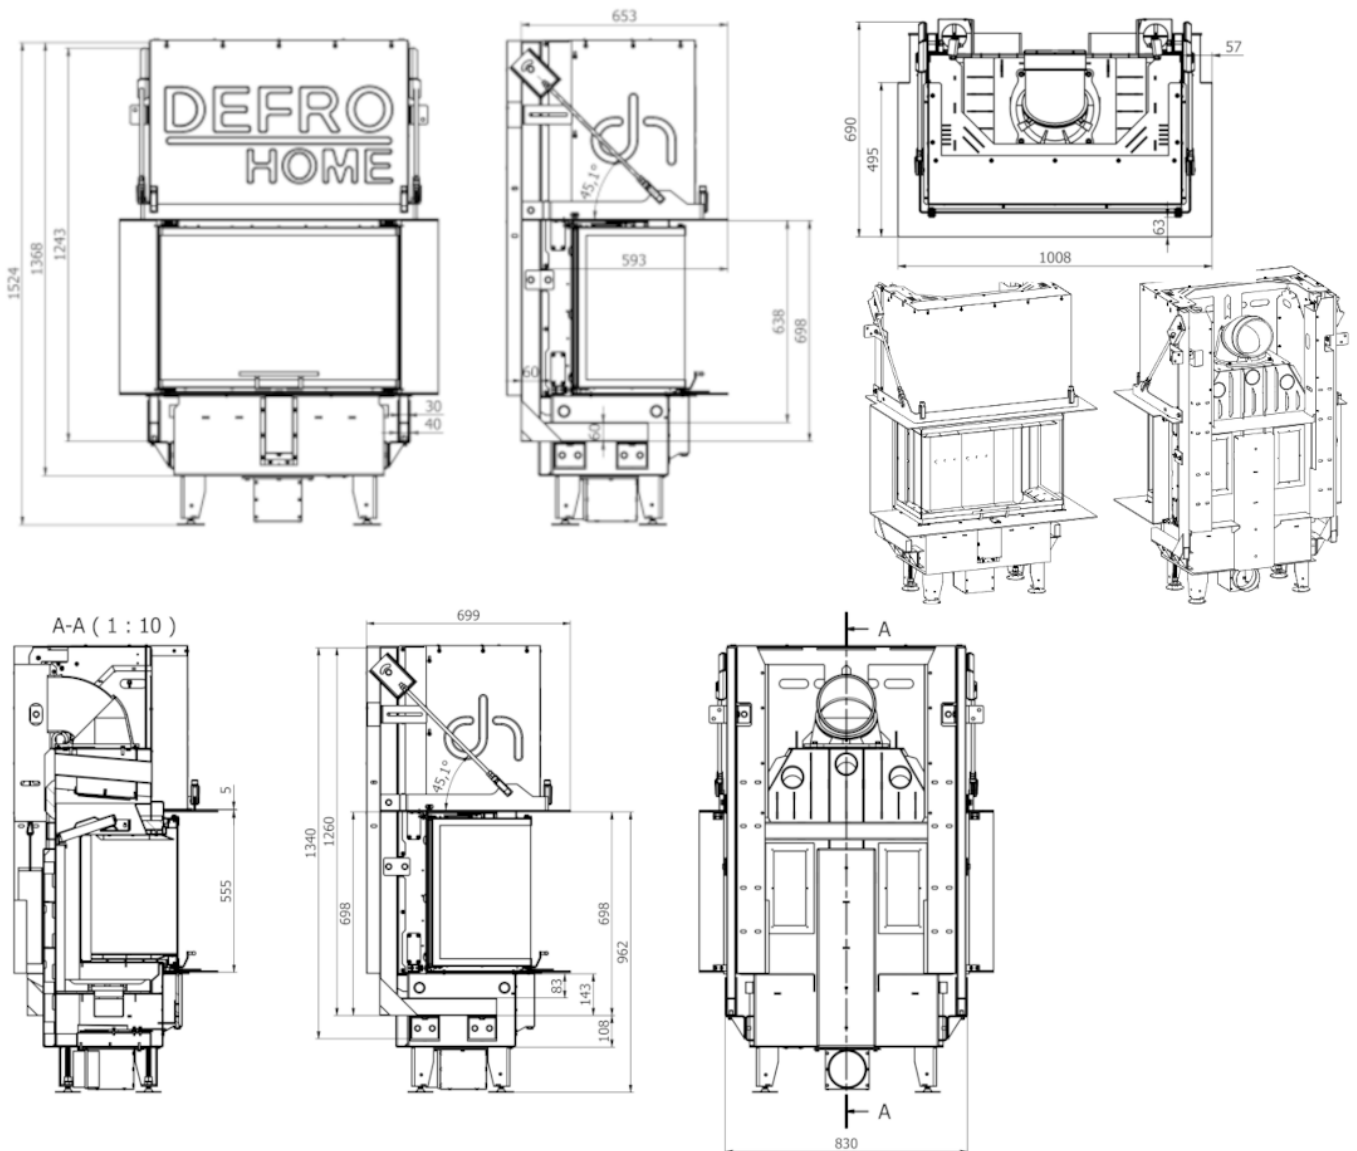

### Tragrahmen 3-seitig

SMCG-R3S

Maße in mm

A - Einbaumaß  
C - Zentrale Luftzufuhr  
L - freie Glassichtfläche

### Tragrahmen 3-seitig + Aufsatzspeicher

SMCG-R3S + AKKUM KVDH

Maße in mm

A - Einbaumaß  
C - Zentrale Luftzufuhr  
L - freie Glassichtfläche

### Tragrahmen 4-seitig

SMCG-R4S

Maße in mm

A - Einbaumaß  
C - Zentrale Luftzufuhr  
L - freie Glassichtfläche

### Tragrahmen 4-seitig + Aufsatzspeicher

SMCG-R4S + AKKUM KVDH

Maße in mm

A - Einbaumaß  
C - Zentrale Luftzufuhr  
L - freie Glassichtfläche