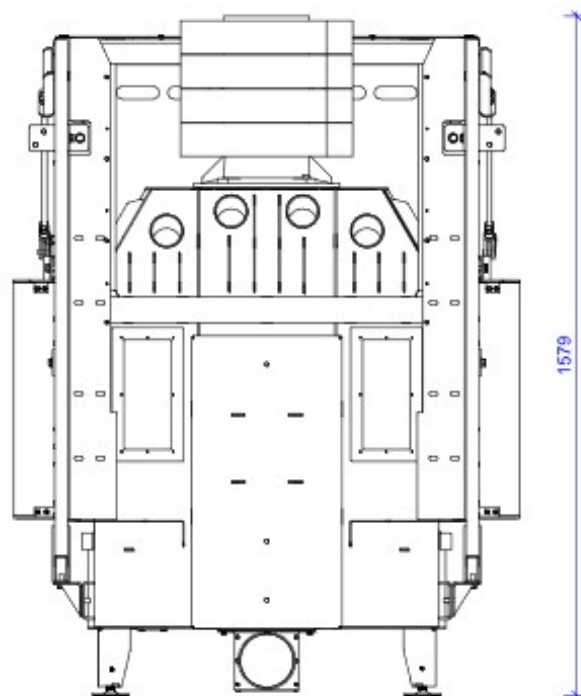

### Tragrahmen 3-seitig

SMCG-R3S

Maße in mm

A - Einbaumaß  
C - Zentrale Luftzufuhr  
L - freie Glassichtfläche

### Tragrahmen 3-seitig + Aufsatzspeicher

SMCG-R3S + AKKUM KVDH

Maße in mm

A - Einbaumaß  
C - Zentrale Luftzufuhr  
L - freie Glassichtfläche

### Tragrahmen 4-seitig

SMCG-R4S

Maße in mm

A - Einbaumaß  
C - Zentrale Luftzufuhr  
L - freie Glassichtfläche

### Tragrahmen 4-seitig + Aufsatzspeicher

SMCG-R4S + AKKUM KVDH

Maße in mm

A - Einbaumaß  
C - Zentrale Luftzufuhr  
L - freie Glassichtfläche