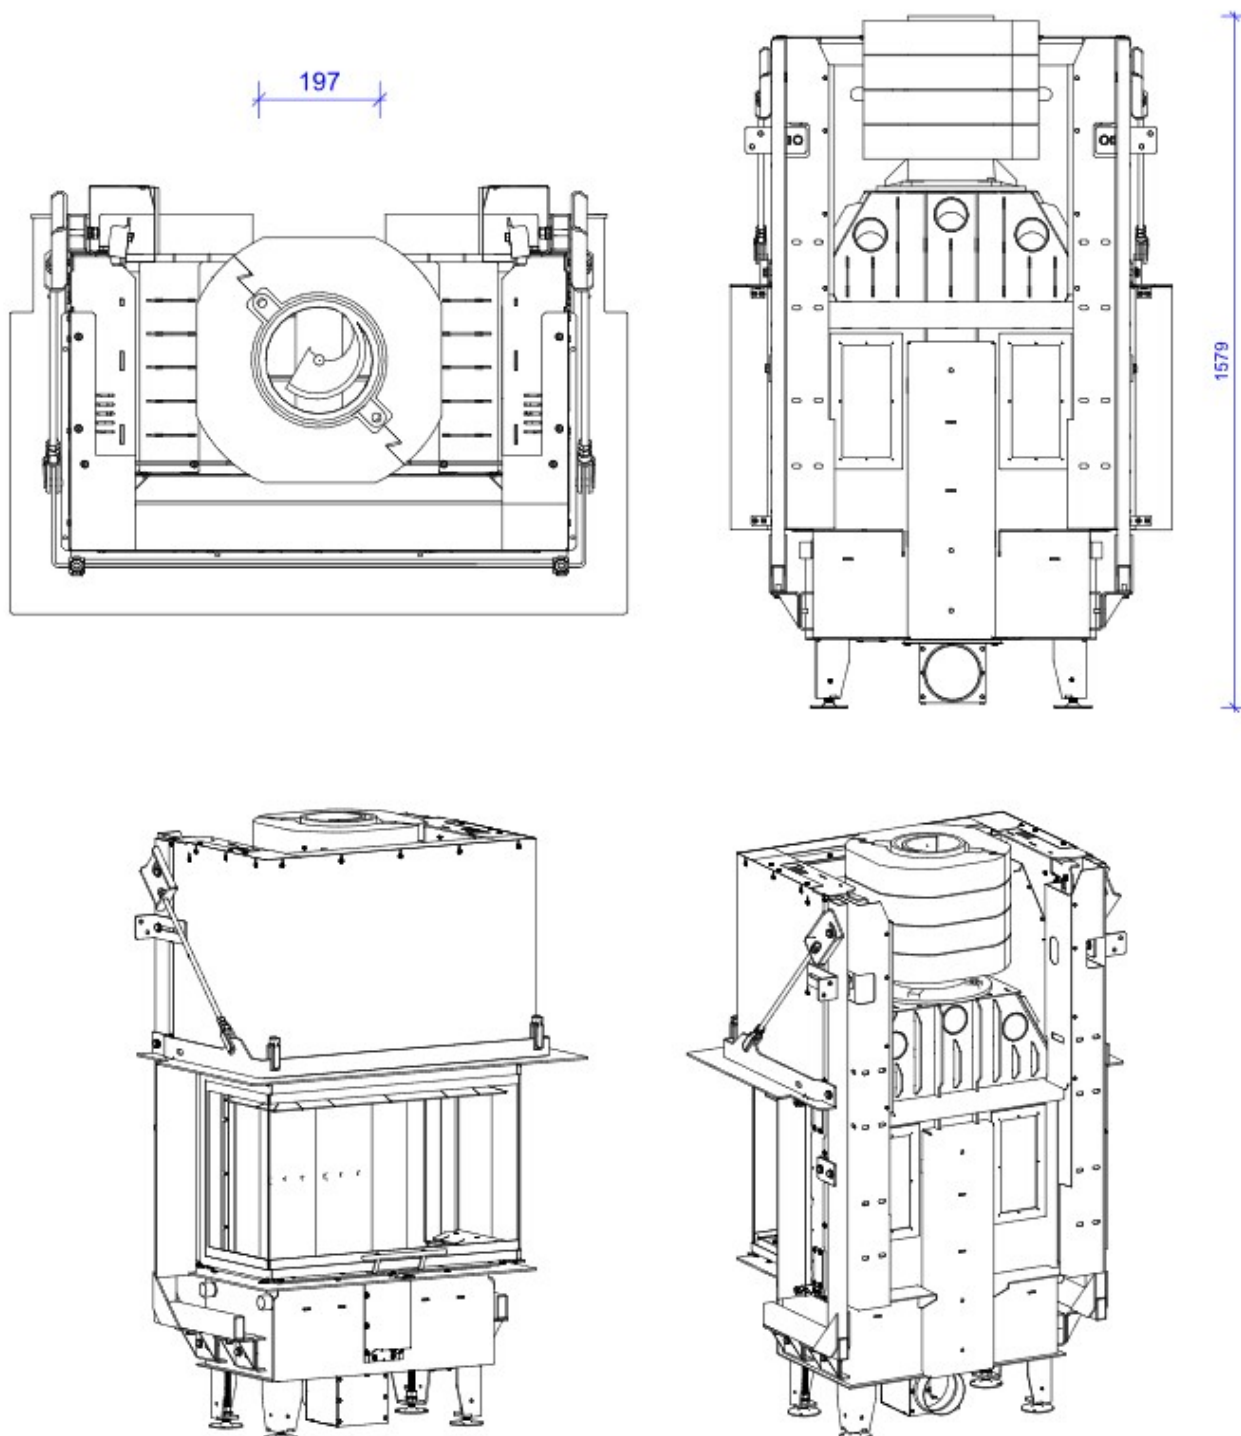

### Tragrahmen 3-seitig

SMCG-R3S

Maße in mm

A - Einbaumaß  
C - Zentrale Luftzufuhr  
L - freie Glassichtfläche

### Tragrahmen 3-seitig + Aufsatzspeicher

SMCG-R3S + AKKUM KVDH

Maße in mm

A - Einbaumaß  
C - Zentrale Luftzufuhr  
L - freie Glassichtfläche

### Tragrahmen 4-seitig

SMCG-R4S

Maße in mm

A - Einbaumaß  
C - Zentrale Luftzufuhr  
L - freie Glassichtfläche

### Tragrahmen 4-seitig + Aufsatzspeicher

SMCG-R4S + AKKUM KVDH

Maße in mm

A - Einbaumaß  
C - Zentrale Luftzufuhr  
L - freie Glassichtfläche