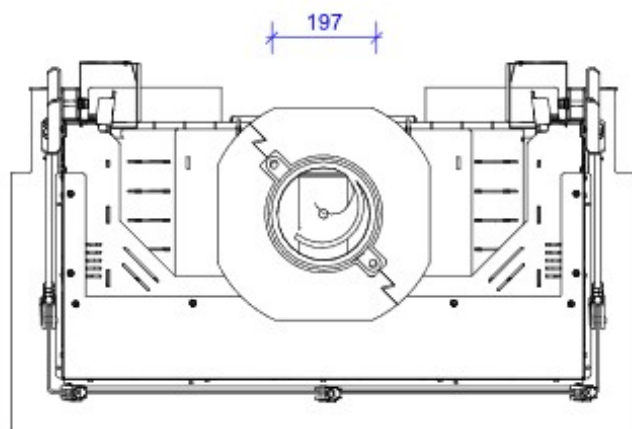

### Tragrahmen 3-seitig + Aufsatzspeicher

SMCG-R3S + AKKUM KVDH

Maße in mm

A - Einbaumaß  
C - Zentrale Luftzufuhr  
L - freie Glassichtfläche

### Tragrahmen 4-seitig

SMCG-R4S

Maße in mm

A - Einbaumaß  
C - Zentrale Luftzufuhr  
L - freie Glassichtfläche

### Tragrahmen 4-seitig + Aufsatzspeicher

SMCG-R4S + AKKUM KVDH

Maße in mm

A - Einbaumaß  
C - Zentrale Luftzufuhr  
L - freie Glassichtfläche